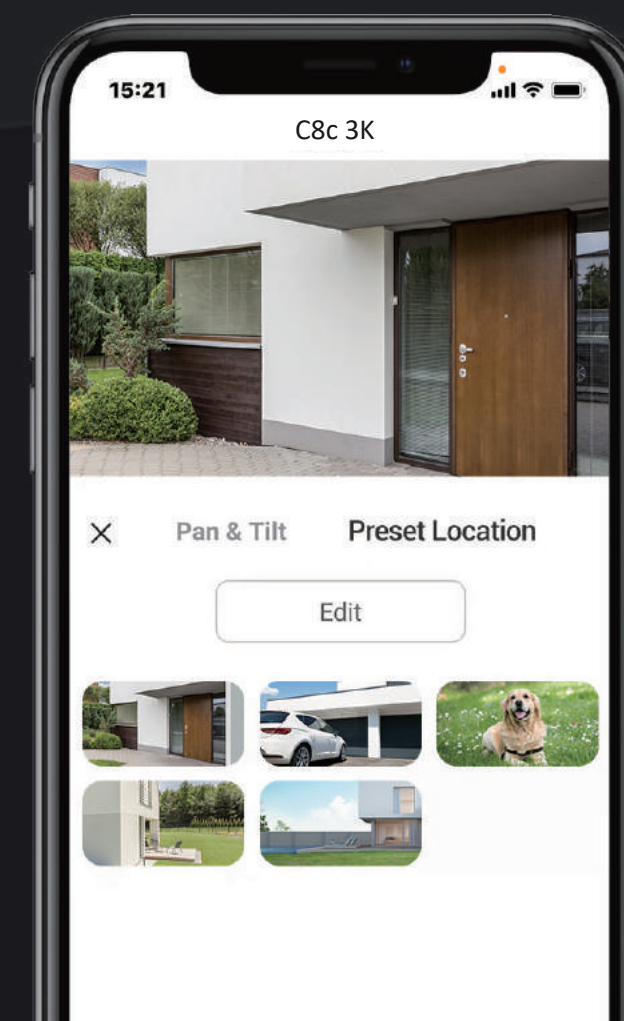

Определите места, которые имеют для вас наибольшее значение

Каким бы сложным ни было отслеживание, камера всегда знает, как вернуться к предпочтительному углу обзора. Вы можете указать до 12 углов с помощью приложения EZVIZ. Просто нажмите на заданные точки, и камера автоматически вернется на свое место.