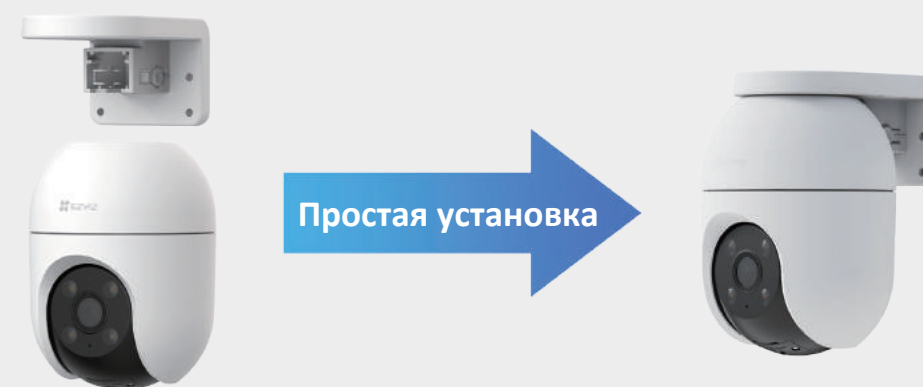

## Простота и гибкость установки

Установите С8с 3К в самом удобном для вас месте и наслаждайтесь прекрасным видом.

1 Проекторы не будут мигать, если включен режим цветного ночного видения.

2 Данные, полученные в результате тестирования в лаборатории EZVIZ в стандартных условиях. Они будут меняться в зависимости от частоты и сложности фиксируемой активности, а также других факторов окружающей среды.