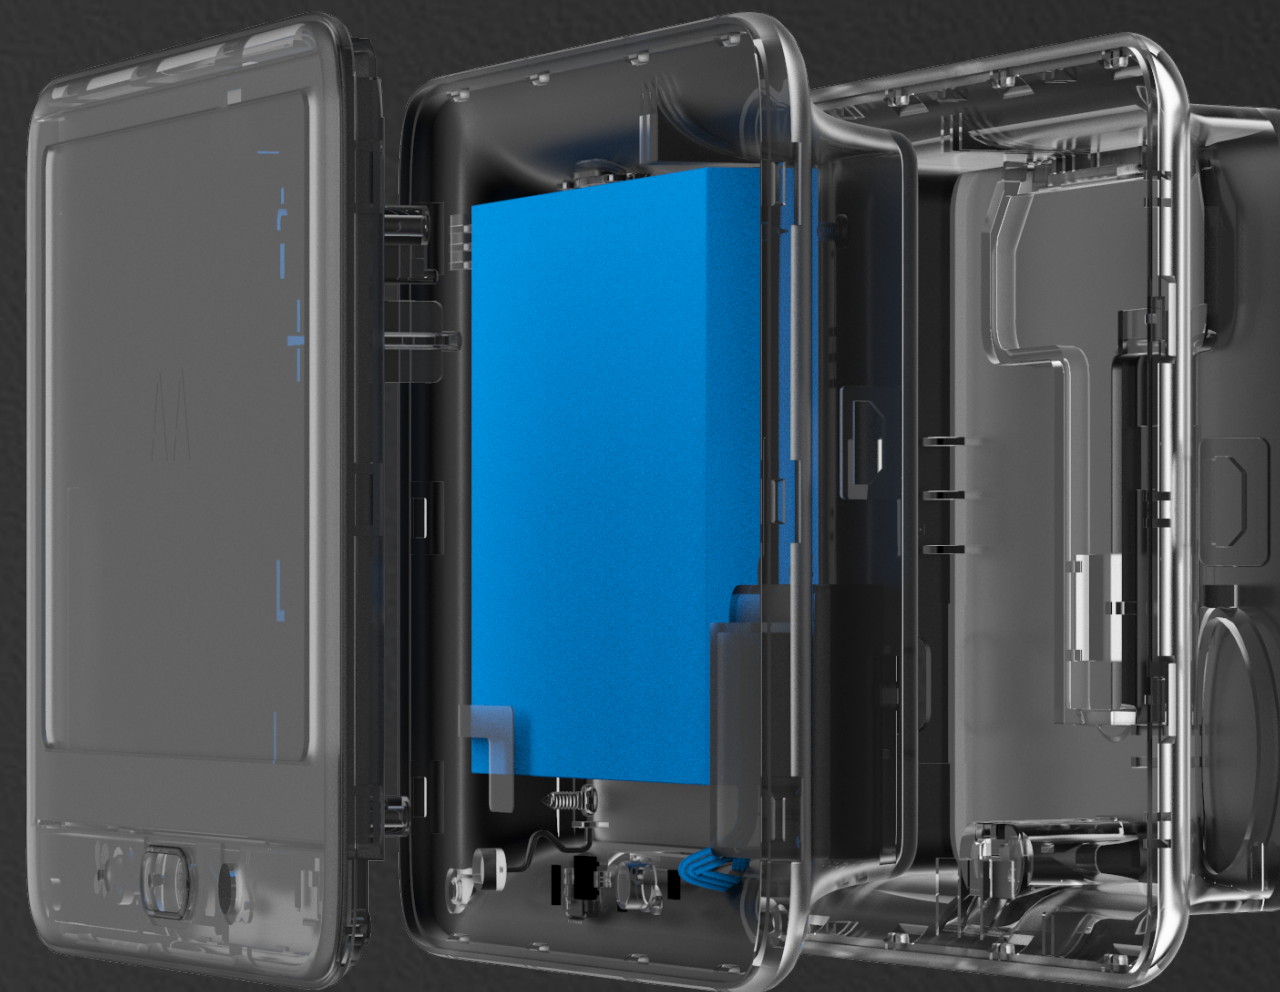

*Data from EZVIZ's strict lab results, based on the usage of 5 minutes per day under standard conditions.