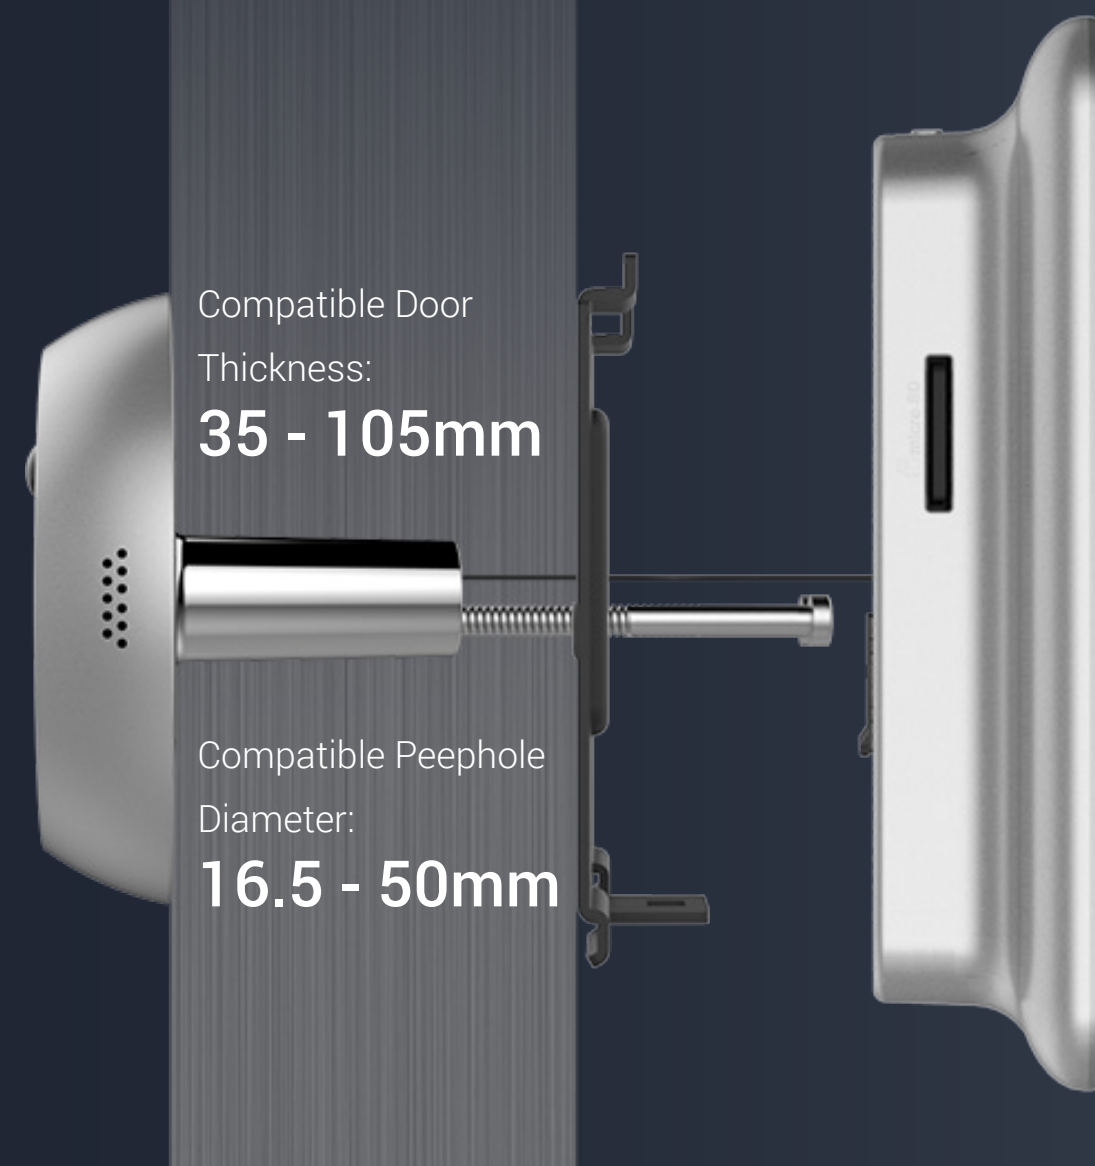

4.3-inch Color Screen

Он звонит и сообщает, кто стучит.

Когда посетитель нажимает кнопку дверного звонка, вы слышите приятную мелодию звонка благодаря встроенному звонку DP2C и получаете видеовызов в реальном времени на свой телефон. Таким образом, вы будете знать, как реагировать, еще до того, как откроете дверь.

Великолепное зрение для уменьшения слепых зон даже при слабом освещении.

DP2C обеспечивает оптимальное визуальное покрытие благодаря сверхширокоугольному объективу с углом обзора 155 градусов и обеспечивает четкое ночное видение объектов на расстоянии до 5 метров. Он также достаточно умен, чтобы автоматически переключаться между дневным и ночным режимами.

Прочный и стильный дизайн.

Продуманно спроектированный, DP2C идеально подходит для вашей двери и прост в установке. Внешняя камера имеет защитную конструкцию, поэтому она полностью защищена от несанкционированного доступа, защищая конфиденциальность вашей семьи.

AES 128-bit
шифрование

TLS протокол
шифрование

Многоэтапная
аутентификация

Спецификация CS-DP2C

Параметры установки

Диаметр опорного отверстия	от 16,5 до 50 мм (от 0,65 до 1,97 дюйма)
Диаметр опорной двери	от 35 до 105 мм (от 1,38 до 4,13 дюйма)