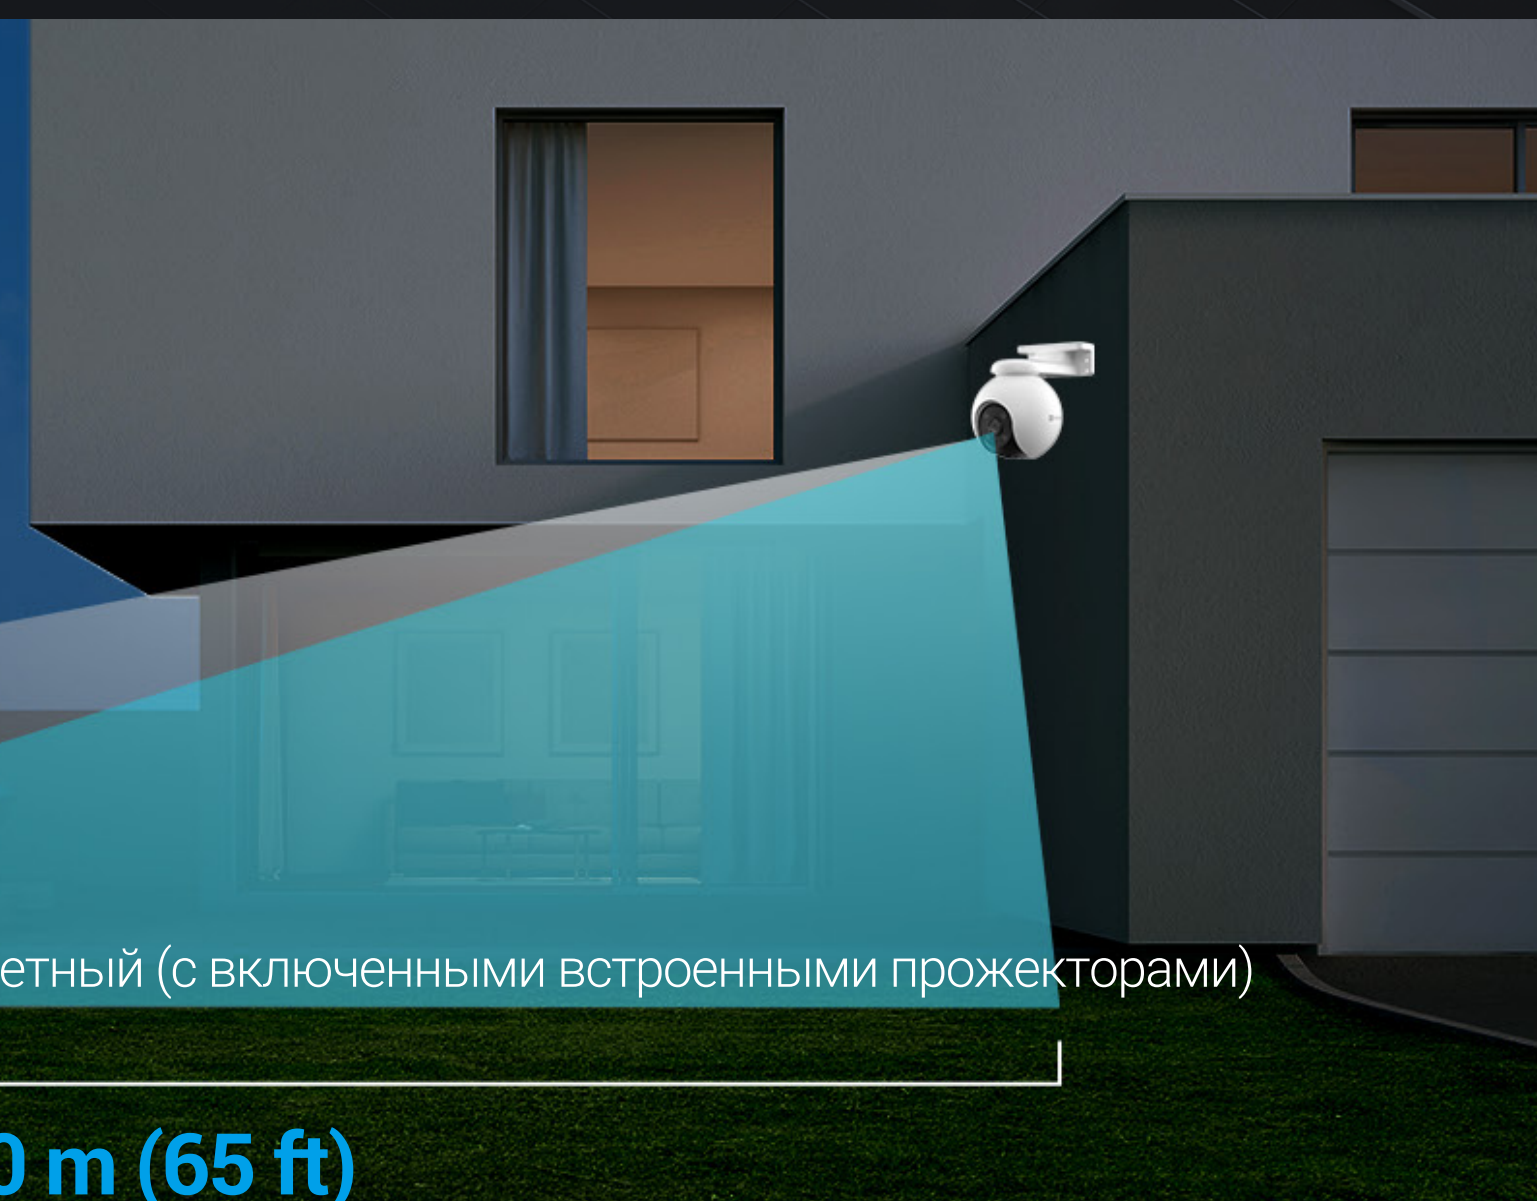

Дальнее цветное ночное видение

Камера следит за тем, чтобы никто не смог легко проникнуть под покровом темноты. Она обеспечивает цветное ночное видение с помощью встроенных прожекторов и обеспечивает впечатляющее черно-белое изображение при выключенном освещении. Более того, вы можете установить камеру в режим «умного ночного видения», чтобы ее изображение могло автоматически переключаться с черно-белого на полноцветное при обнаружении движения.

Черное и белое

30 m (98 ft)

Полноцветный (с включенными встроенными прожекторами)

20 m (65 ft)