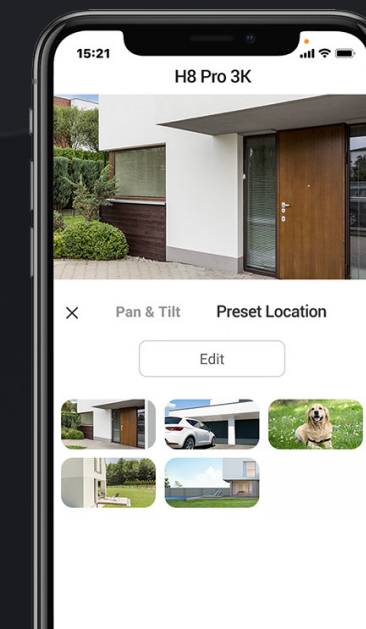

Умный глаз, который фиксирует, приближает и следует за объектом

При обнаружении движения человека H8 Pro 3K автоматически поворачивается, чтобы отслеживать движение, и увеличивает масштаб до 4 раз, чтобы записать действие. Это гарантирует, что вы будете в курсе всего процесса, происходящего в зоне вашего наблюдения.

Патрулируйте места, которые вам интересны больше всего

Обычно вокруг вашего дома есть определенные места, которые требуют вашего особого внимания. С H8 Pro 3K вы можете определить до 12 мест просмотра через приложение EZVIZ. Даже если камера изменила угол наблюдения после автоматического отслеживания активности, вы можете просто нажать на заранее установленные точки, чтобы помочь ей быстро вернуться на свое место.