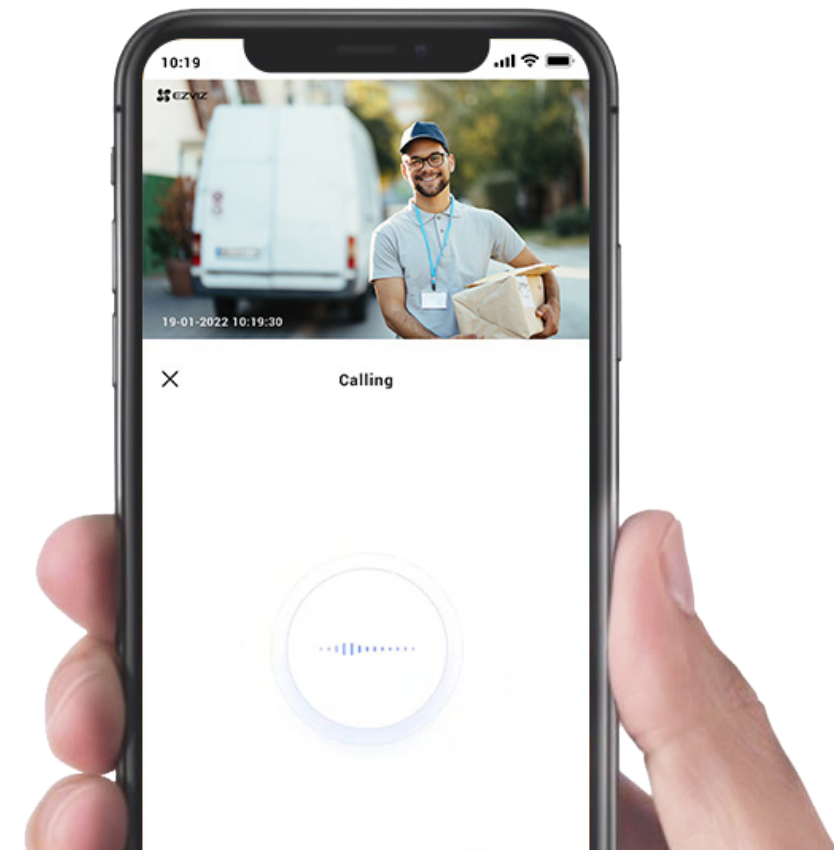

## Патрулируйте места, которые вам интересны больше всего

Обычно вокруг вашего дома есть определенные места, которые требуют вашего особого внимания. С H8 Pro 3K вы можете определить до 12 мест просмотра через приложение EZVIZ. Даже если камера изменила угол наблюдения после автоматического отслеживания активности, вы можете просто нажать на заранее установленные точки, чтобы помочь ей быстро вернуться на свое место.

## Активно охраняет ваш дом

Камера оснащена функцией активной защиты, обеспечивающей дополнительный уровень защиты. При обнаружении злоумышленников камера включит громкую сирену и зажжёт два прожектора, предупреждая их о необходимости покинуть помещение.

## Дальнее цветное ночное видение

Камера следит за тем, чтобы никто не смог легко проникнуть под покровом темноты. Она обеспечивает цветное ночное видение с помощью встроенных прожекторов и обеспечивает впечатляющее черно-белое изображение при выключенном освещении. Более того, вы можете установить камеру в режим «умного ночного видения», чтобы ее изображение могло автоматически переключаться с черно-белого на полноцветное при обнаружении движения.

## Смотрите, слушайте и говорите где угодно

Уезжаете из дома в семейную поездку, но беспокоитесь о пропущенной доставке или неожиданных гостях? С H8 Pro 3K вы можете просто использовать свой смартфон, чтобы видеть, слышать и разговаривать со всеми, кто появляется на территории вашего объекта.