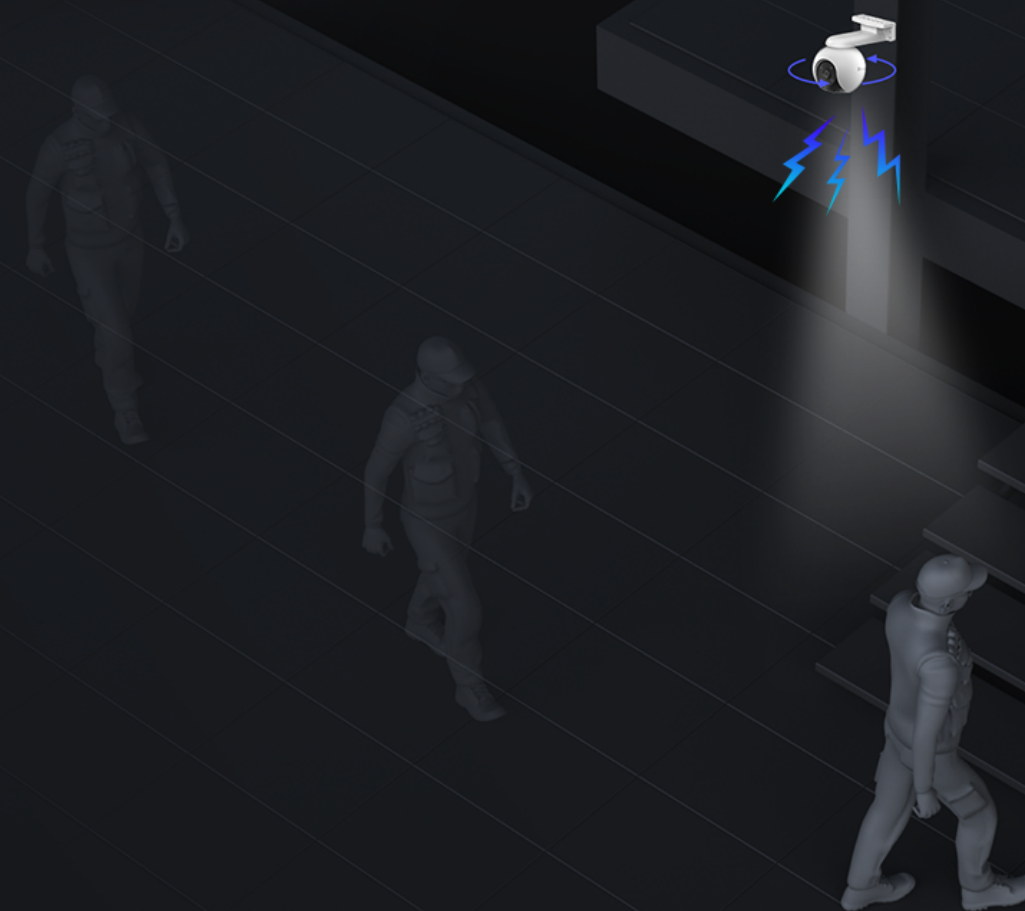

## Патрулируйте места, которые вам интересны больше всего

Обычно вокруг вашего дома есть определенные места, которые требуют вашего особого внимания. С H8 Pro 3K вы можете определить до 12 мест просмотра через приложение EZVIZ. Даже если камера изменила угол наблюдения после автоматического отслеживания активности, вы можете просто нажать на заранее установленные точки, чтобы помочь ей быстро вернуться на свое место.

## Активно охраняет ваш дом

Камера оснащена функцией активной защиты, обеспечивающей дополнительный уровень защиты. При обнаружении злоумышленников камера включит громкую сирену и зажжёт два прожектора, предупреждая их о необходимости покинуть помещение.