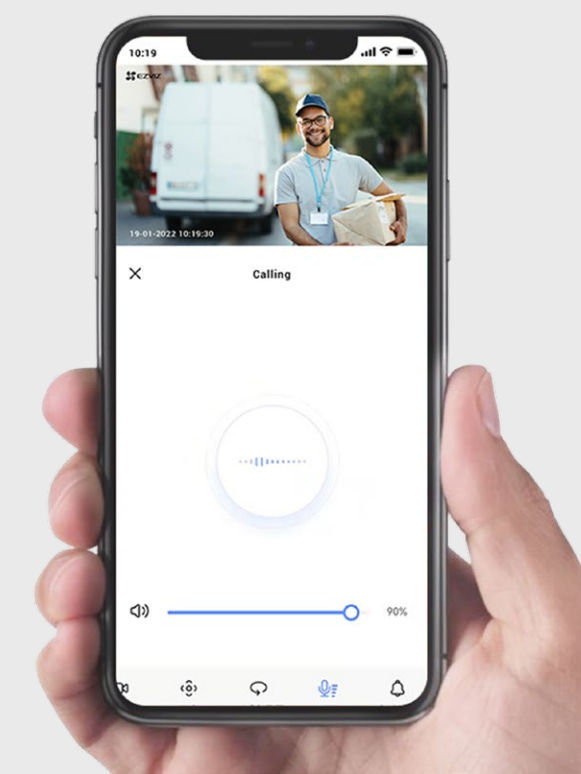

 Обнаружение формы человека / транспортного средства с помощью AI

 Настраиваемая зона обнаружения

 Нет абонентской платы

Умный глаз, который фиксирует, увеличивает и следует

При обнаружении движения человека C8W Pro 3K автоматически поворачивается, чтобы отслеживать его движение, и увеличивает масштаб для записи активности. Когда вы находитесь в действии, вашим близким трудно оставаться вне поля зрения.

Front Door

Front Yard

Garage

Отметьте места, которые важны для вас больше всего

Каким бы сложным ни было отслеживание, камера всегда знает, что она вернулась к предпочитаемому вами углу обзора. Вы можете определить до 12 углов через приложение EZVIZ. Просто нажмите на предварительно установленные точки, и камера автоматически вернется на свое место.

Видеть, слышать и говорить из любой точки мира

С C8W Pro 3K вы можете слышать и разговаривать со своей семьей, приветствовать посетителей или отвергать непрошенных гостей, просто используя свой смартфон.

Далеко идущее цветное ночное видение

Камера гарантирует, что никто не сможет легко прокрасться под покровом темноты. Он обеспечивает цветное ночное видение с помощью встроенных прожекторов и обеспечивает впечатляющее черно-белое изображение при выключенном свете. Что еще лучше, вы можете установить камеру в режим «умного ночного видения», чтобы ее зрение могло автоматически переключаться с черно-белого на полноцветный при обнаружении движения.