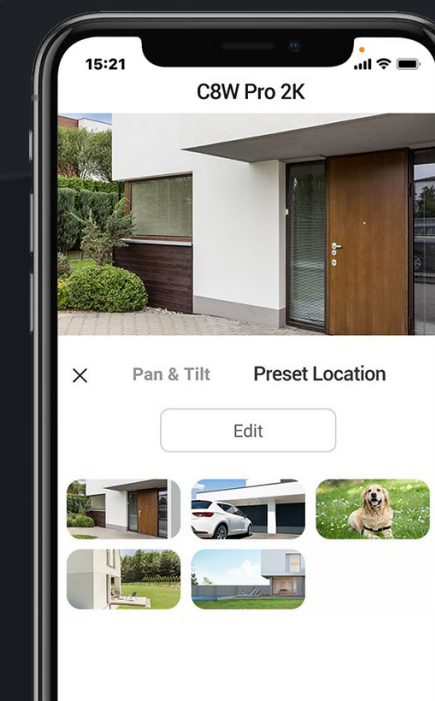

See in 360°

340°
Горизонтальный

80°
Вертикальный

AI на устройстве для более интеллектуального обнаружения

Встроенный алгоритм искусственного интеллекта камеры помогает ей идентифицировать движущихся людей и транспортные средства, в частности. Он снижает количество предупреждений, вызванных падающими листьями или летающими насекомыми, и информирует вас, когда кто-то паркуется в вашем районе без разрешения.

 Обнаружение формы человека / транспортного средства с помощью AI

 Настраиваемая зона обнаружения

 Нет абонентской платы

Умный глаз, который фиксирует, увеличивает и следует

При обнаружении движения человека C8W Pro 3K автоматически поворачивается, чтобы отслеживать его движение, и увеличивает масштаб для записи активности. Когда вы находитесь в действии, вашим близким трудно оставаться вне поля зрения.

Front Door

Front Yard

Garage

Отметьте места, которые важны для вас больше всего

Каким бы сложным ни было отслеживание, камера всегда знает, что она вернулась к предпочитаемому вами углу обзора. Вы можете определить до 12 углов через приложение EZVIZ. Просто нажмите на предварительно установленные точки, и камера автоматически вернется на свое место.