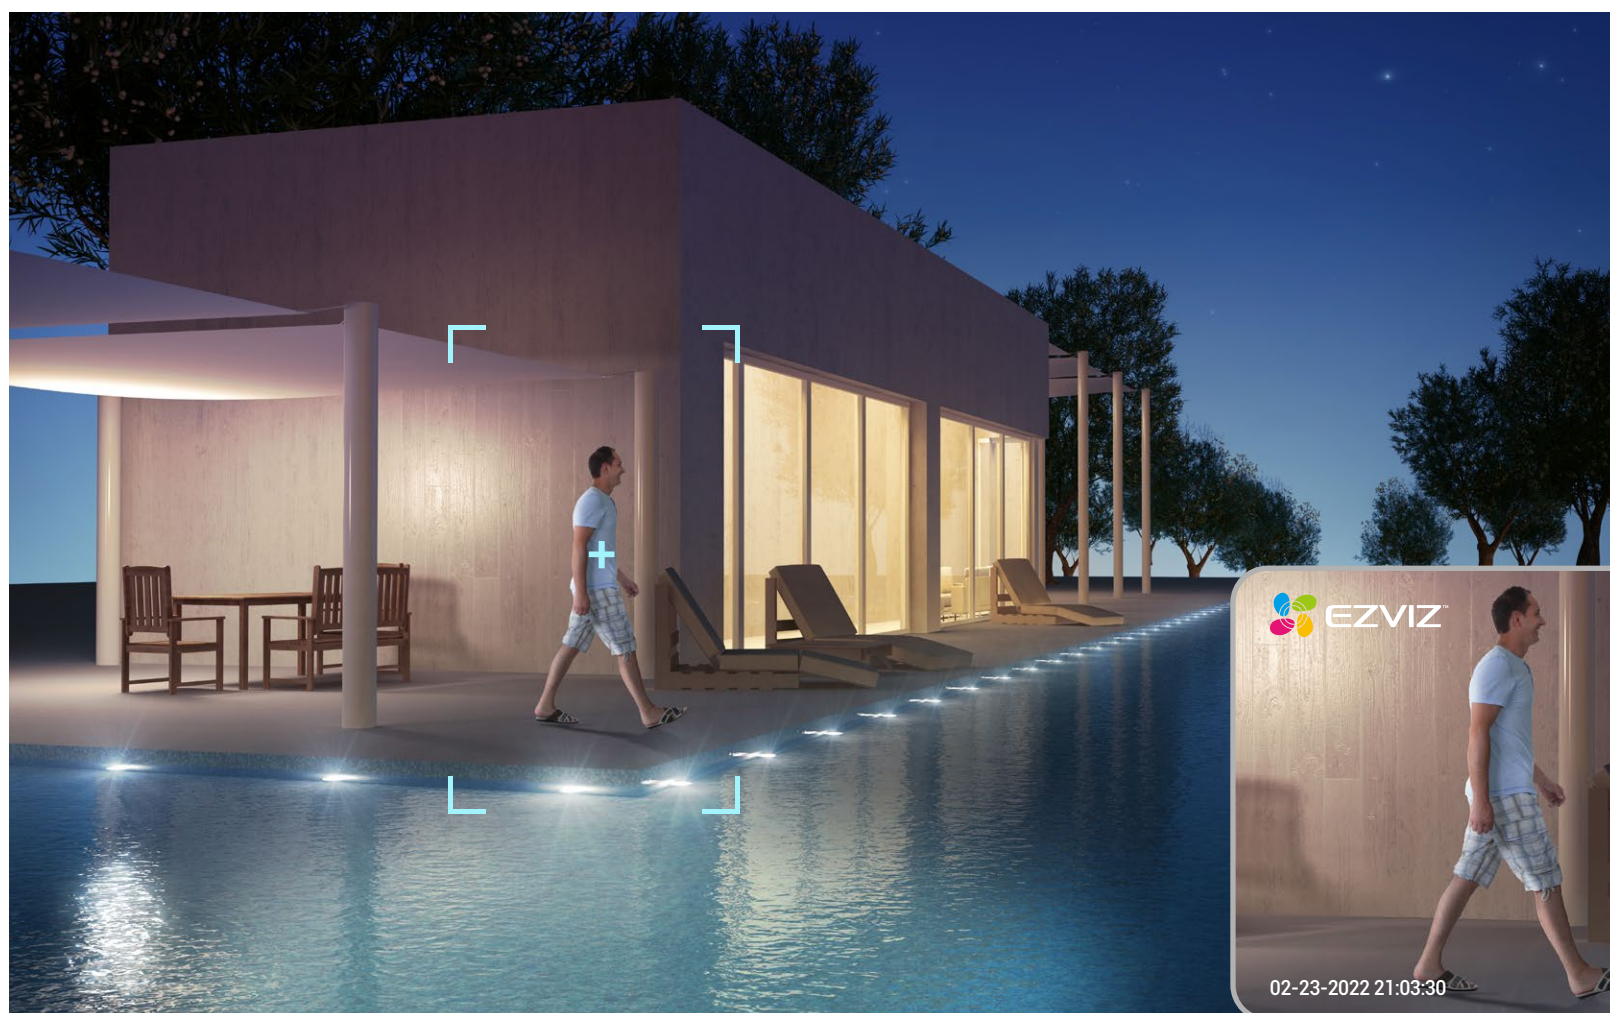

Двусторонний разговор

Активная защита с сиреной и стробоскопом

Всепогодный дизайн

Поддерживает карту MicroSD1 (до 256 ГБ)

360° плюс 3К означает непревзойденное качество просмотра

Вы не можете знать достаточно хорошо, пока не увидите все это. Конструкция камеры с функцией панорамирования и наклона и 3К работают в тандеме, чтобы дать вам целостную картинку с потрясающими деталями. В защите вашего дома больше нет серых зон или упущенных деталей.

See in 360°

340°
Горизонтальный

80°
Вертикальный

AI на устройстве для более интеллектуального обнаружения

Встроенный алгоритм искусственного интеллекта камеры помогает ей идентифицировать движущихся людей и транспортные средства, в частности. Он снижает количество предупреждений, вызванных падающими листьями или летающими насекомыми, и информирует вас, когда кто-то паркуется в вашем районе без разрешения.

 Обнаружение формы человека / транспортного средства с помощью AI

 Настраиваемая зона обнаружения

 Нет абонентской платы

Умный глаз, который фиксирует, увеличивает и следует

При обнаружении движения человека C8W Pro 3K автоматически поворачивается, чтобы отслеживать его движение, и увеличивает масштаб для записи активности. Когда вы находитесь в действии, вашим близким трудно оставаться вне поля зрения.

Front Door

Front Yard

Garage

Отметьте места, которые важны для вас больше всего

Каким бы сложным ни было отслеживание, камера всегда знает, что она вернулась к предпочитаемому вами углу обзора. Вы можете определить до 12 углов через приложение EZVIZ. Просто нажмите на предварительно установленные точки, и камера автоматически вернется на свое место.