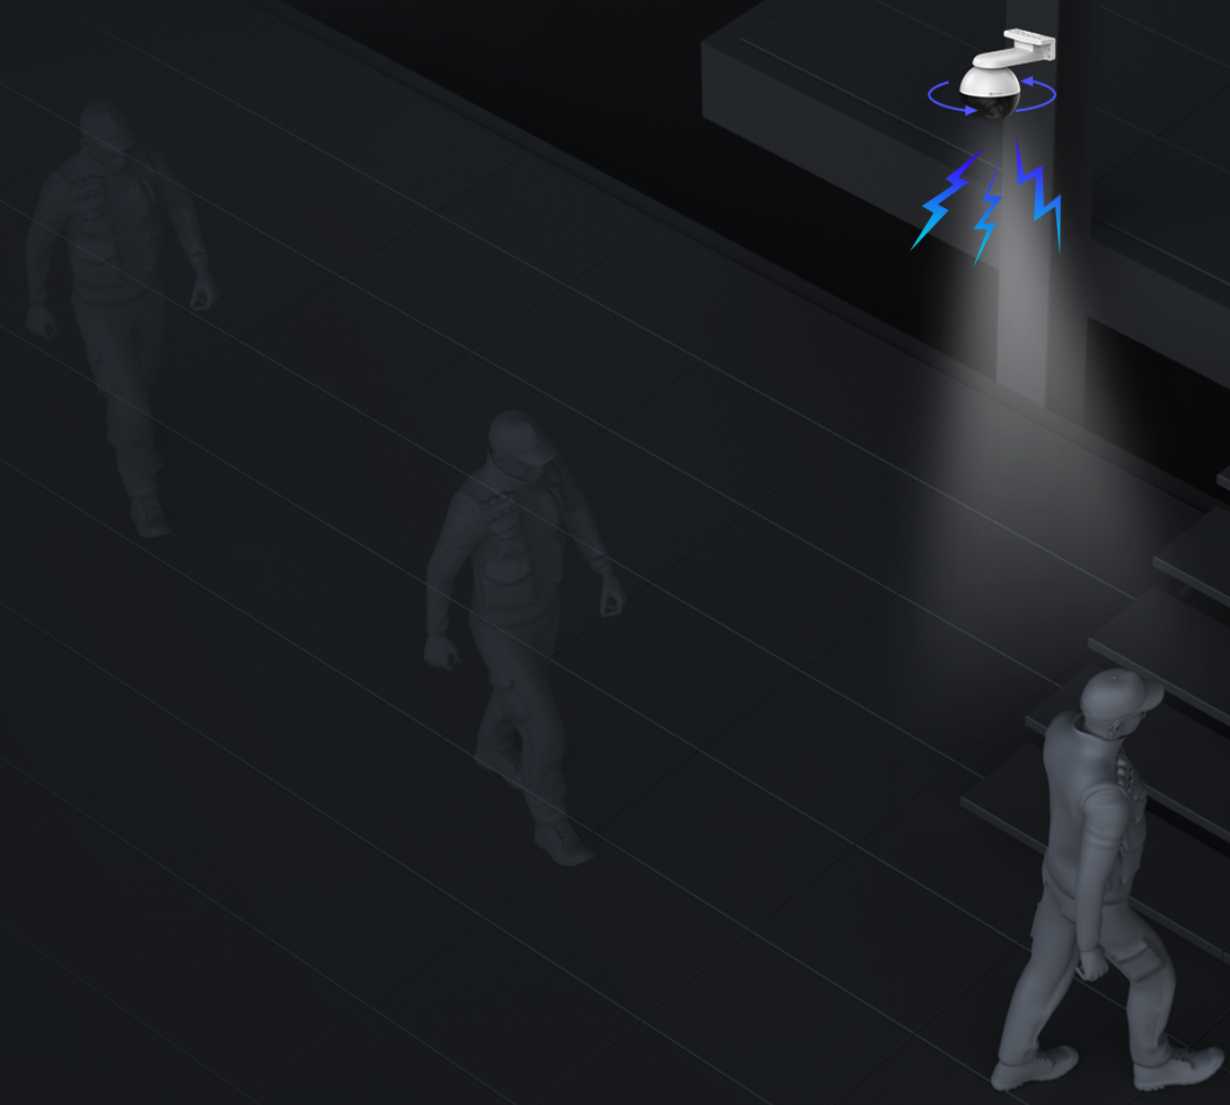

Далеко идущее цветное ночное видение

Камера гарантирует, что никто не сможет легко прокрасться под покровом темноты. Он обеспечивает цветное ночное видение с помощью встроенных прожекторов и обеспечивает впечатляющее черно-белое изображение при выключенном свете. Что еще лучше, вы можете установить камеру в режим «умного ночного видения», чтобы ее зрение могло автоматически переключаться с черно-белого на полноцветный при обнаружении движения.

Черное и белое

Полноцветный (со встроенными прожекторами)

30 м (98 ft)

20 м (65 ft)

Активно охраняет ваш дом

Камера оснащена функцией активной защиты, обеспечивающей дополнительный уровень защиты. При обнаружении злоумышленников камера включает громкую сирену и мигает двумя прожекторами² для сдерживания на месте.