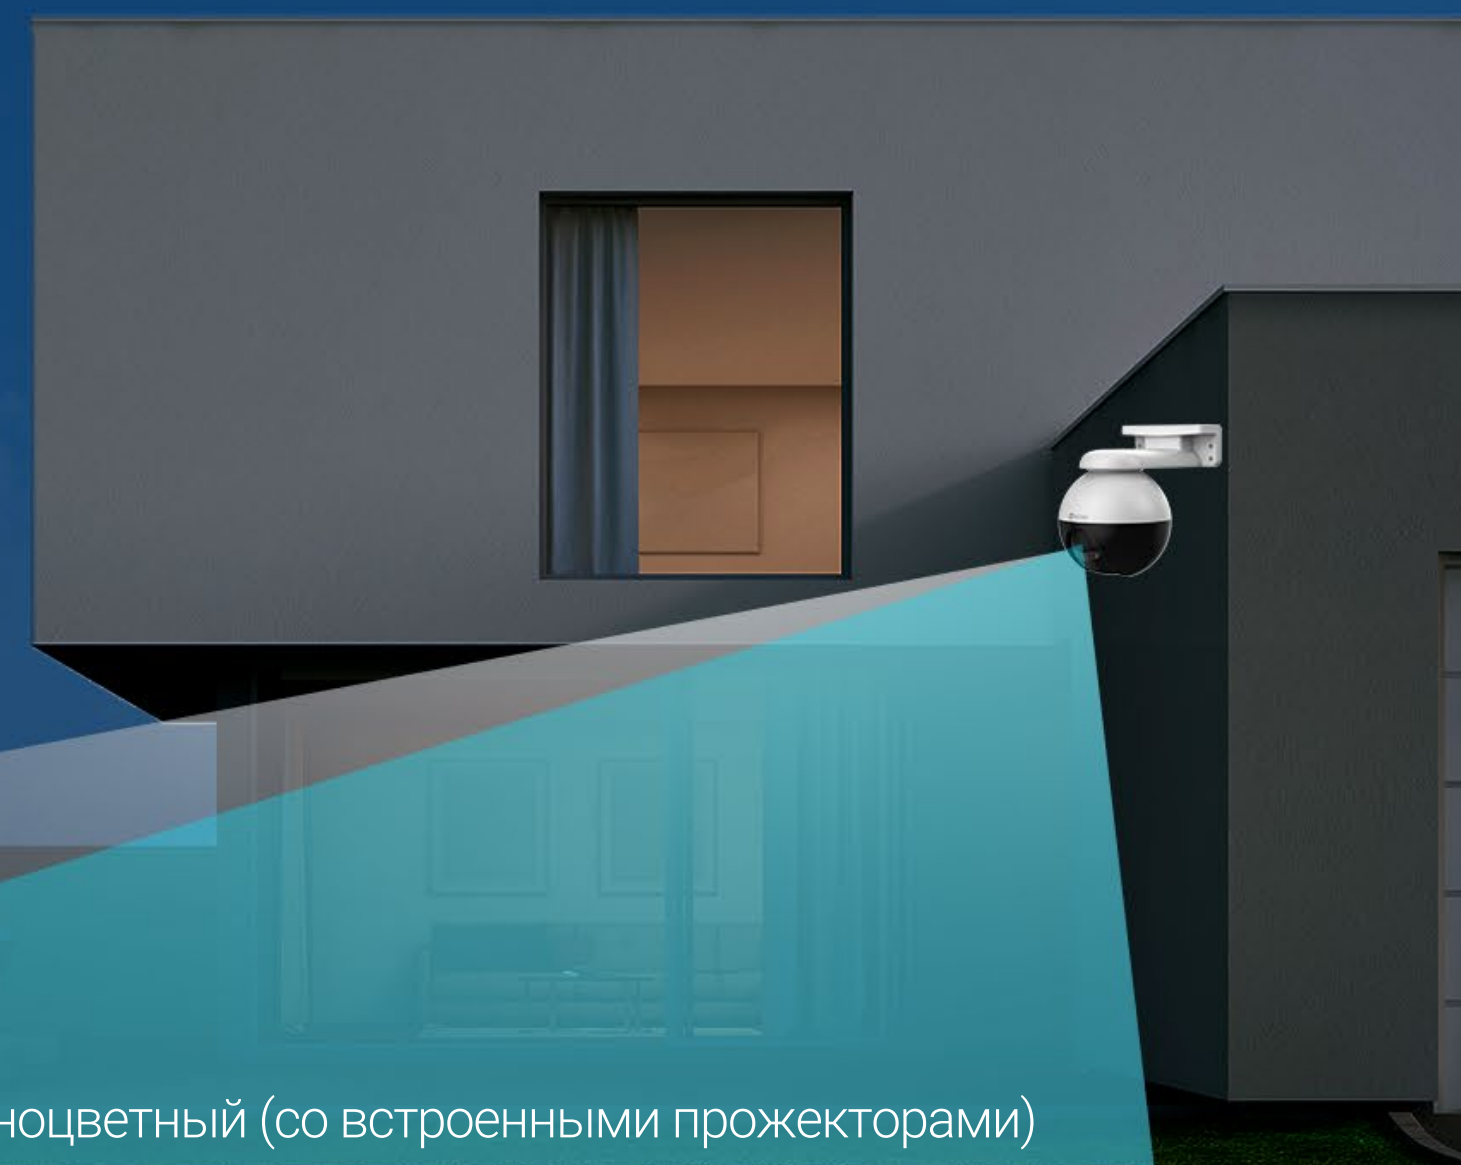

Далеко идущее цветное ночное видение

Камера гарантирует, что никто не сможет легко прокрасться под покровом темноты. Он обеспечивает цветное ночное видение с помощью встроенных прожекторов и обеспечивает впечатляющее черно-белое изображение при выключенном свете. Что еще лучше, вы можете установить камеру в режим «умного ночного видения», чтобы ее зрение могло автоматически переключаться с черно-белого на полноцветный при обнаружении движения.

Черное и белое

Полноцветный (со встроенными прожекторами)

30 м (98 ft)

20 м (65 ft)