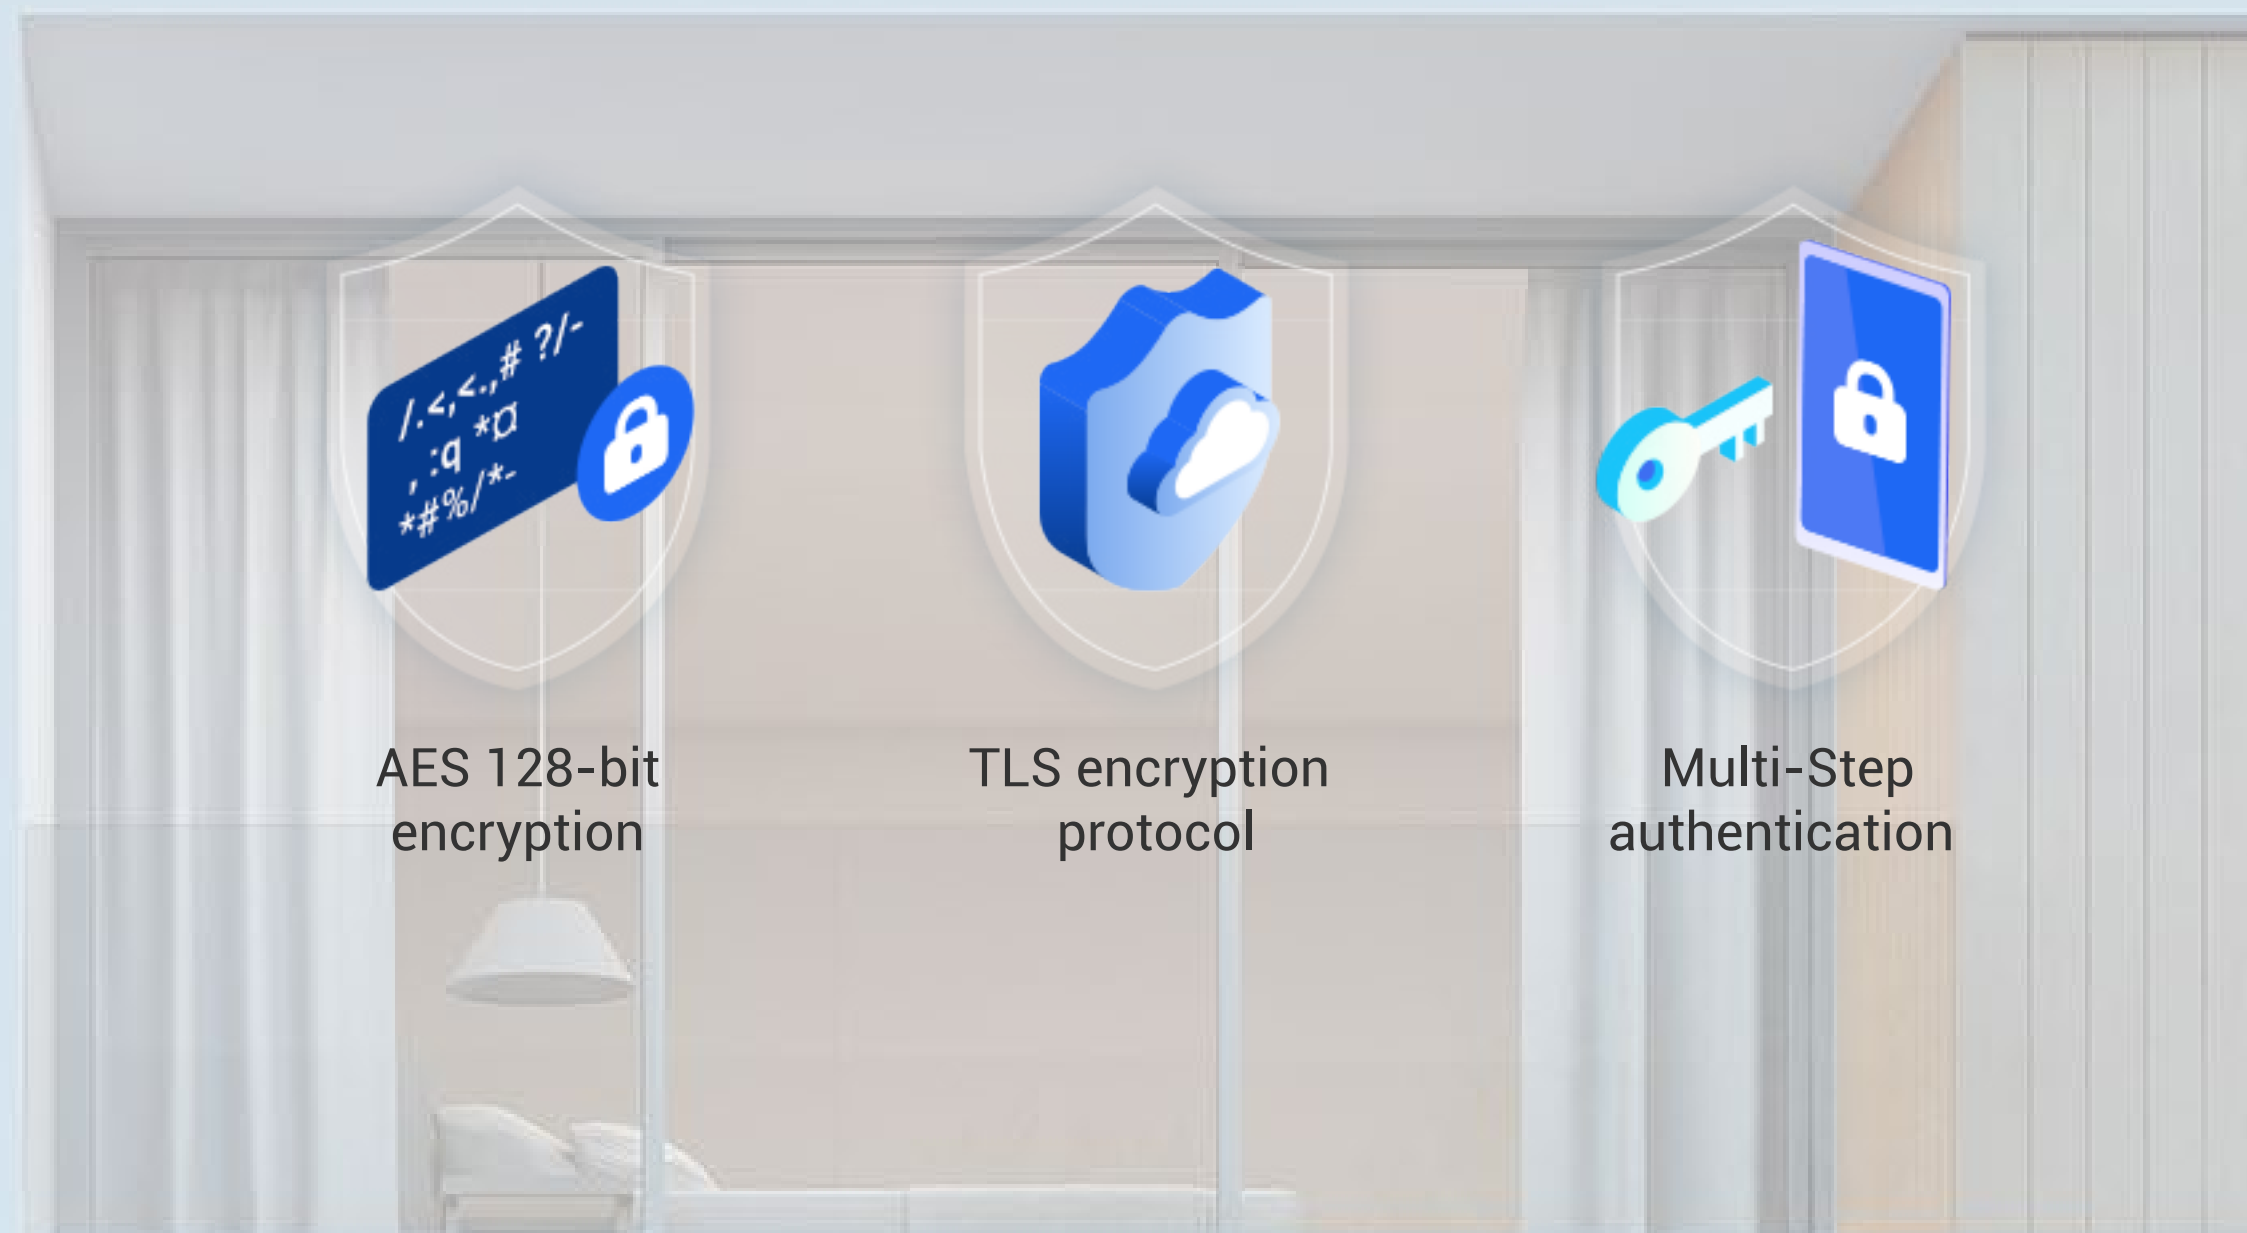

Поддерживает MicroSD Card¹

Поддерживает EZVIZ CloudPlay Storage³

Это экономит деньги на хранилище и пропускную способность

Камера оснащена усовершенствованной технологией сжатия видео H.265, обеспечивающей лучшее качество видео при вдвое меньшей полосе пропускания и вдвое меньшем объеме памяти, чем требовалось для предыдущего стандарта сжатия видео H.264⁴.

Хранение видео

H.264

Пропускная способность

H.264

Мы защищаем ваши данные и конфиденциальность

Защита ваших данных и конфиденциальности является нашим наивысшим приоритетом. Передача данных между камерой и EZVIZ Cloud полностью зашифрована. Только у вас есть ключи для расшифровки ваших данных.