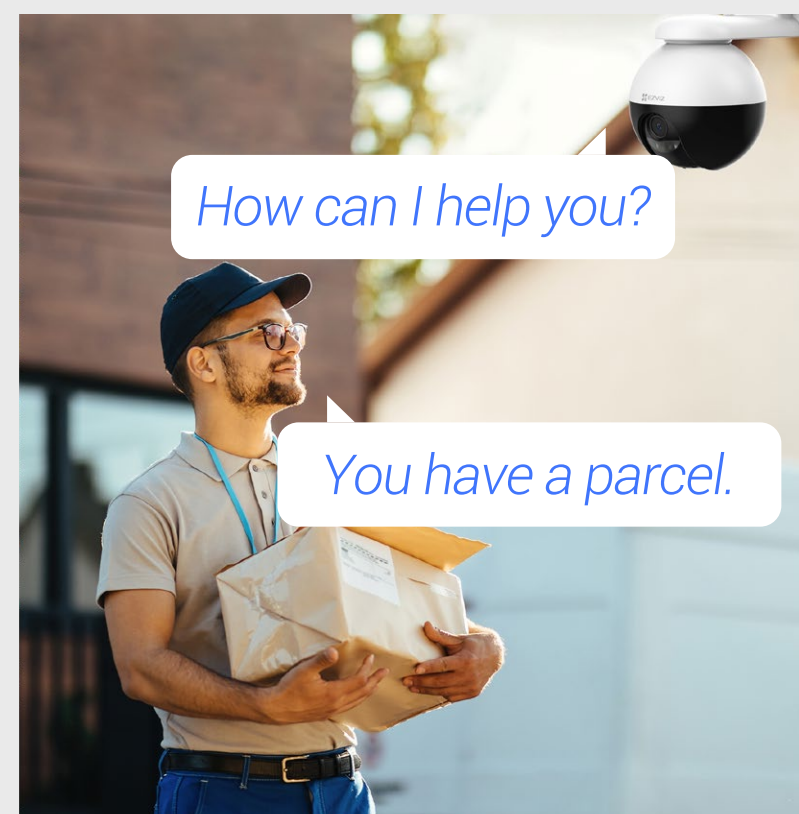

Видеть, слышать и говорить из любой точки мира

С C8W Pro 3K вы можете слышать и разговаривать со своей семьей, приветствовать посетителей или отвергать непрошенных гостей, просто используя свой смартфон.