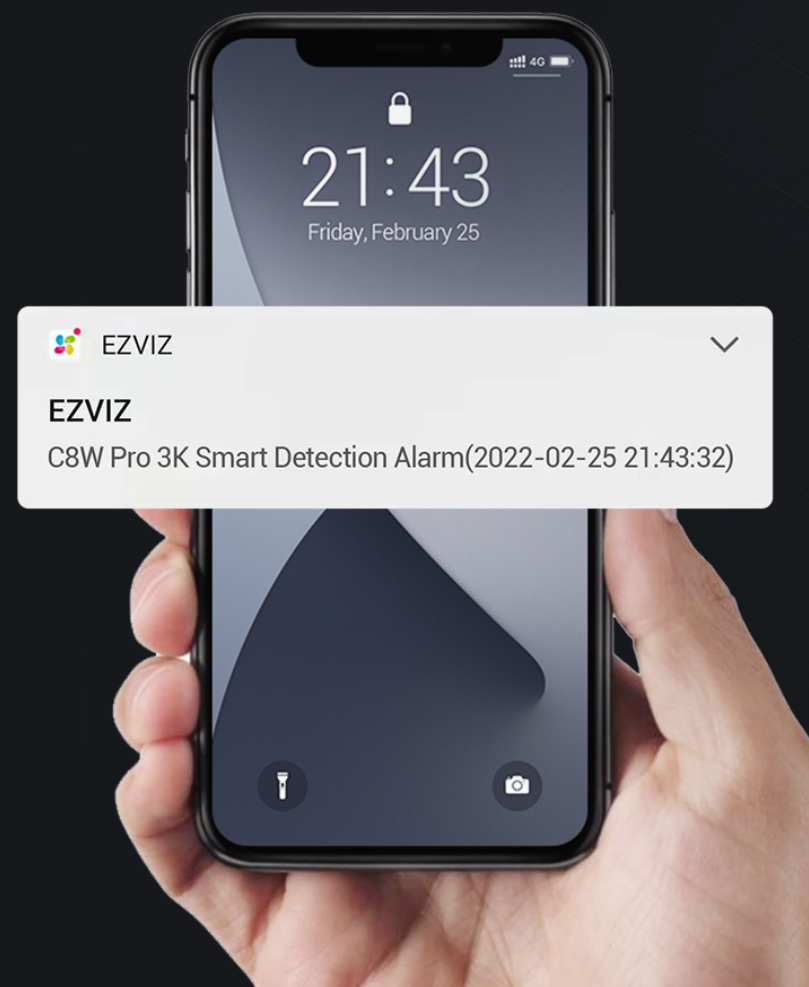

Далеко идущее цветное ночное видение

Камера гарантирует, что никто не сможет легко прокрасться под покровом темноты. Он обеспечивает цветное ночное видение с помощью встроенных прожекторов и обеспечивает впечатляющее черно-белое изображение при выключенном свете. Что еще лучше, вы можете установить камеру в режим «умного ночного видения», чтобы ее зрение могло автоматически переключаться с черно-белого на полноцветный при обнаружении движения.

Черное и белое

Полноцветный (со встроенными прожекторами)

30 м (98 ft)

20 м (65 ft)

Активно охраняет ваш дом

Камера оснащена функцией активной защиты, обеспечивающей дополнительный уровень защиты. При обнаружении злоумышленников камера включает громкую сирену и мигает двумя прожекторами² для сдерживания на месте.

Большие, безопасные варианты хранения, которым вы можете доверять

Вы можете хранить записанные видео на локальной карте microSD объемом до 256 ГБ или подписаться на EZVIZ CloudPlay для полностью зашифрованного неограниченного облачного хранилища.