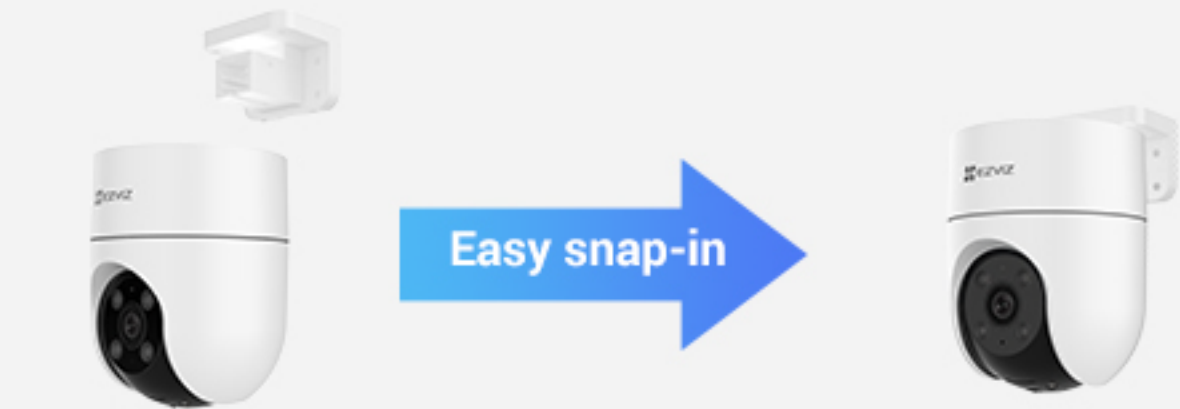

Color Night Vision

Black-and-White Night Vision

Элегантный дизайн с надежным соединением Wi-Fi

Компактная конструкция для установки под навесом или на наружной стене, камера Н8с 2К оснащена высокопроизводительными встроенными двойными антеннами, обеспечивающими стабильное и надежное подключение камеры.

Съемная монтажная пластина упрощает установку

N8c 2K упрощает процесс настройки. Его монтажное основание можно отсоединить от корпуса камеры, чтобы установить его в первую очередь, что устраняет необходимость удерживать всю камеру на месте, пока вы ищете наилучшее место для установки.