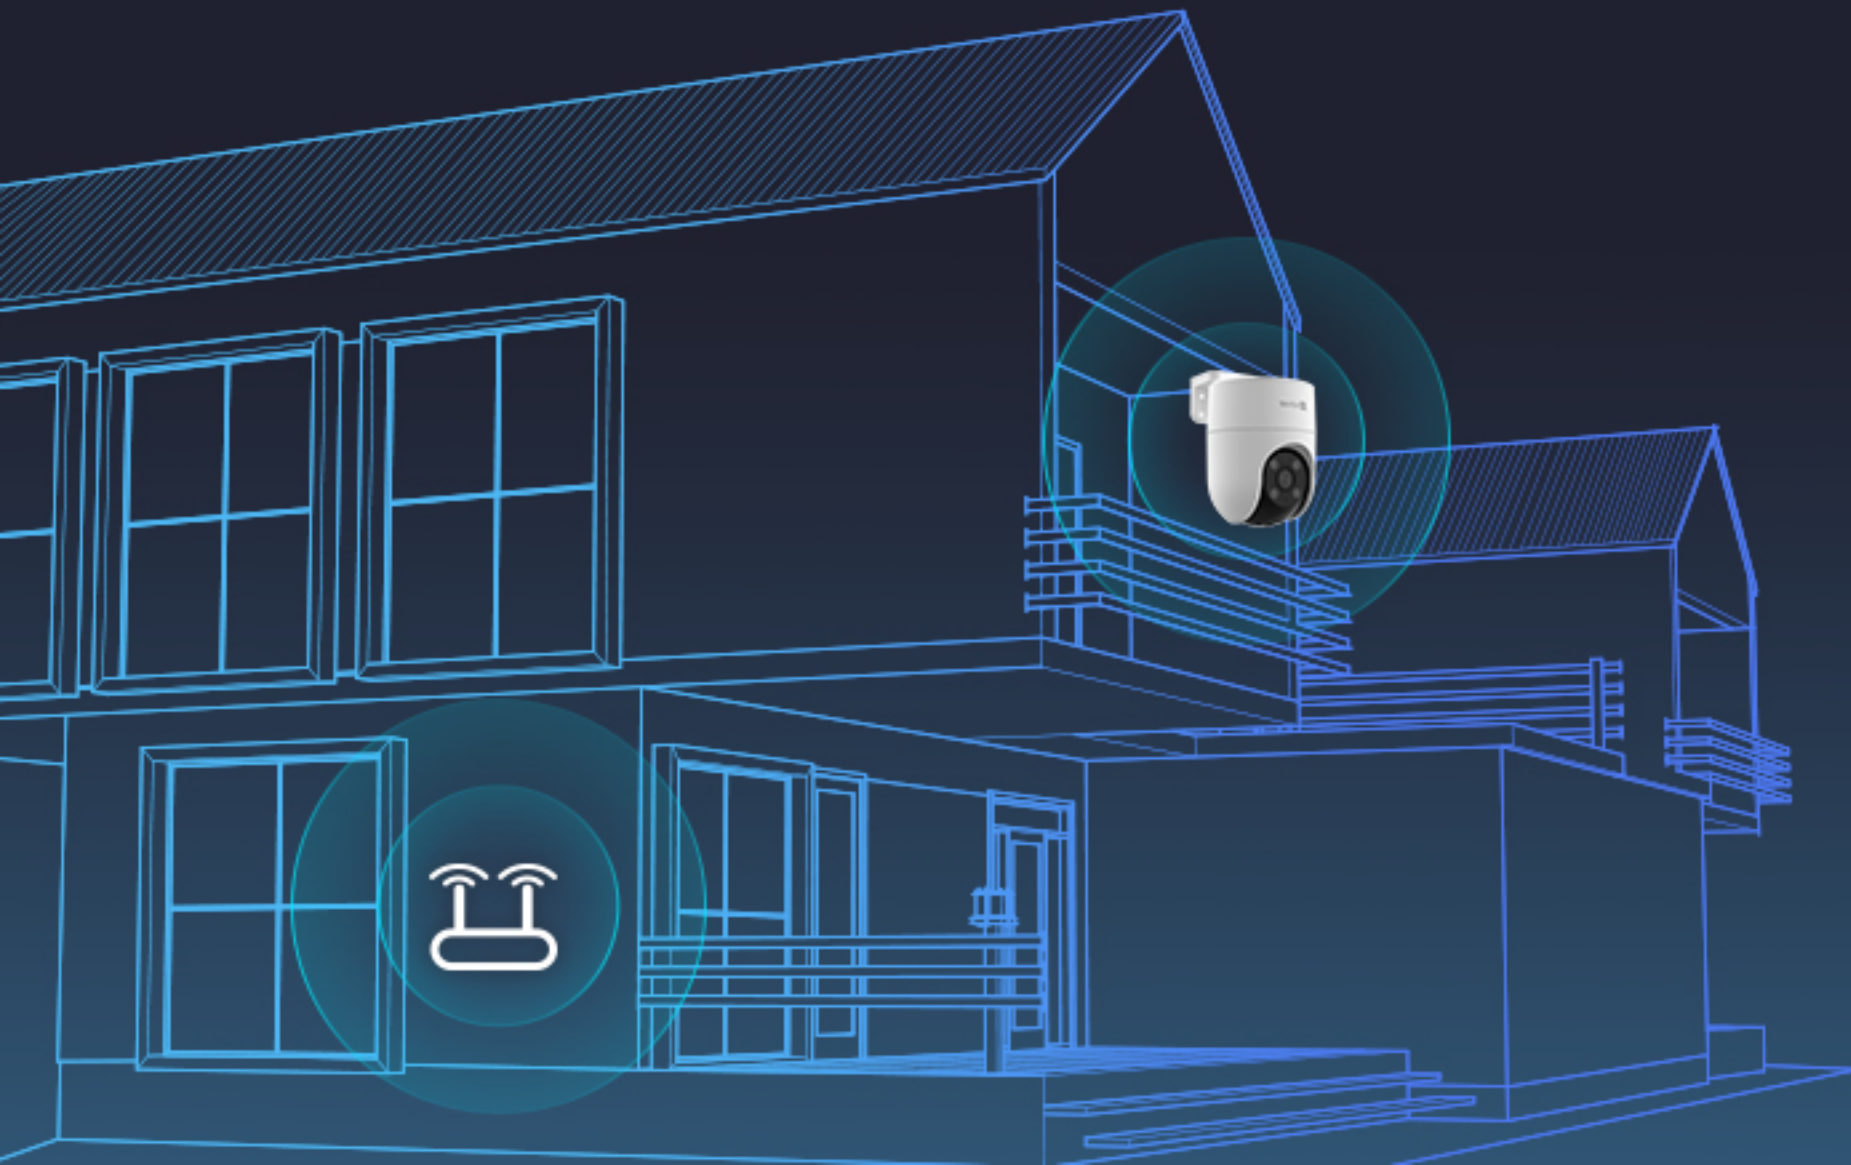

Разработан, чтобы обеспечить защиту на всю ночь

01 Впечатляющее, далеко идущее ночное видение

Камера гарантирует, что никто не проберется внутрь под покровом темноты. Это помогает вам видеть достаточно далеко, чтобы знать, что происходит вокруг вашего дома.

Черно-белое ночное видение

- Если вы не хотите, чтобы освещение мешало вашим соседям, просто включите инфракрасное ночное видение, изменив его в приложении EZVIZ.

Умное ночное видение

- Или пусть решает камера. В интеллектуальном режиме камера автоматически освещает окружающую среду при обнаружении движения человека.

Color Night Vision

Black-and-White Night Vision

Элегантный дизайн с надежным соединением Wi-Fi

Компактная конструкция для установки под навесом или на наружной стене, камера Н8с 2К оснащена высокопроизводительными встроенными двойными антеннами, обеспечивающими стабильное и надежное подключение камеры.