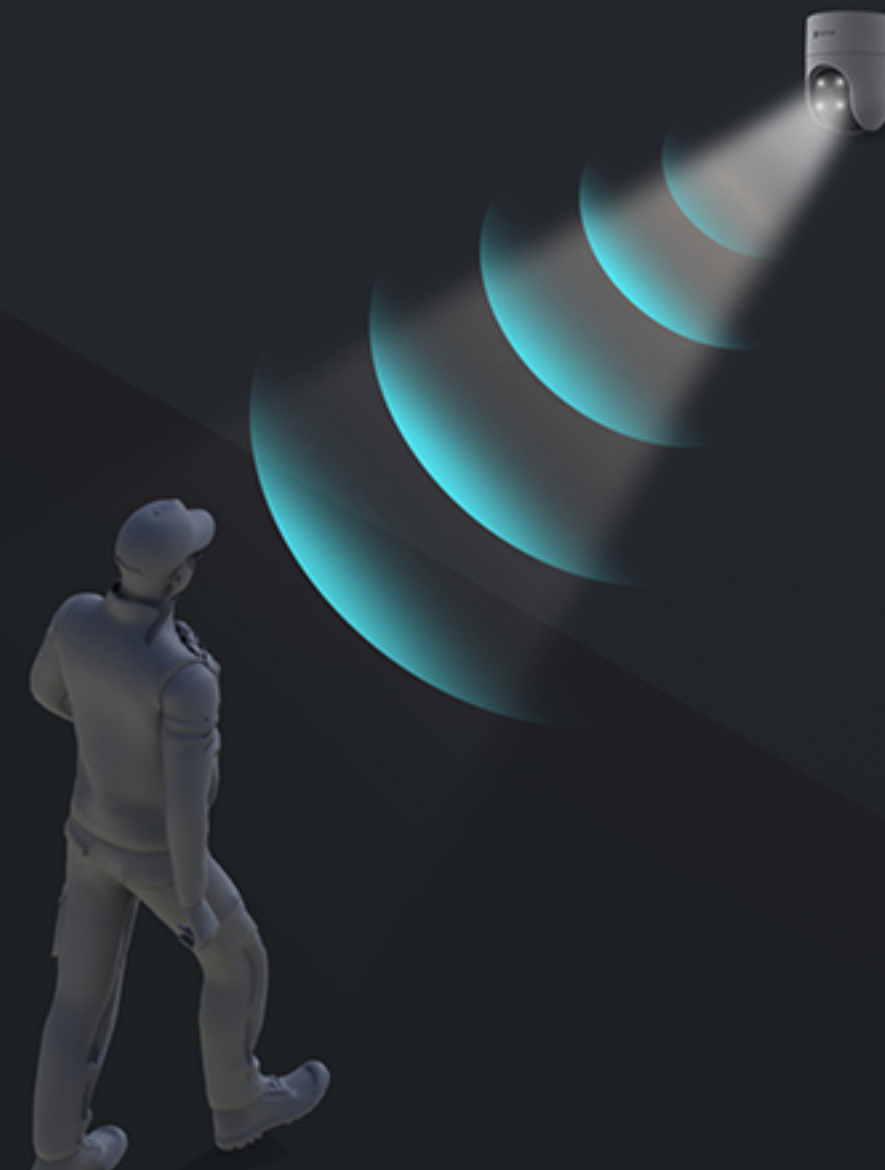

Обнаруживайте и отслеживайте решающие моменты

H8c 2K отличает людей от домашних животных или незначительных движущихся объектов. При обнаружении активности человека камера фиксируется на цели и автоматически поворачивается, следуя за движением. Ничто не ускользнет от вашего внимания.

Обнаружение формы человека с помощью искусственного интеллекта

Автоматическое отслеживание движения человека

Нет абонентской платы

Бдительный охранник, который работает круглосуточно

Камера оснащена функцией активной защиты, обеспечивающей дополнительный уровень защиты. При обнаружении злоумышленников камера включает громкую сирену и мигает двумя ослепительными прожекторами³, чтобы незваные гости знали, что они обнаружены.

Отметьте места, которые важны для вас больше всего

Каким бы сложным ни было отслеживание, камера всегда знает, что она вернулась к предпочитаемому вами углу обзора. Независимо от того, насколько сложно отслеживание, камера всегда может точно определить, что это путь до 12 углов через приложение EZVIZ. или как вам удобнее. Просто нажмите, чтобы точно определить заранее установленные точки тура и о 12 углов через приложение EZVIZ. Просто нажмите на камеру, чтобы автоматически переустановить точки, и камера автоматически займет свое место. автоматически

Разработан, чтобы обеспечить защиту на всю ночь

01 Впечатляющее, далеко идущее ночное видение

Камера гарантирует, что никто не проберется внутрь под покровом темноты. Это помогает вам видеть достаточно далеко, чтобы знать, что происходит вокруг вашего дома.