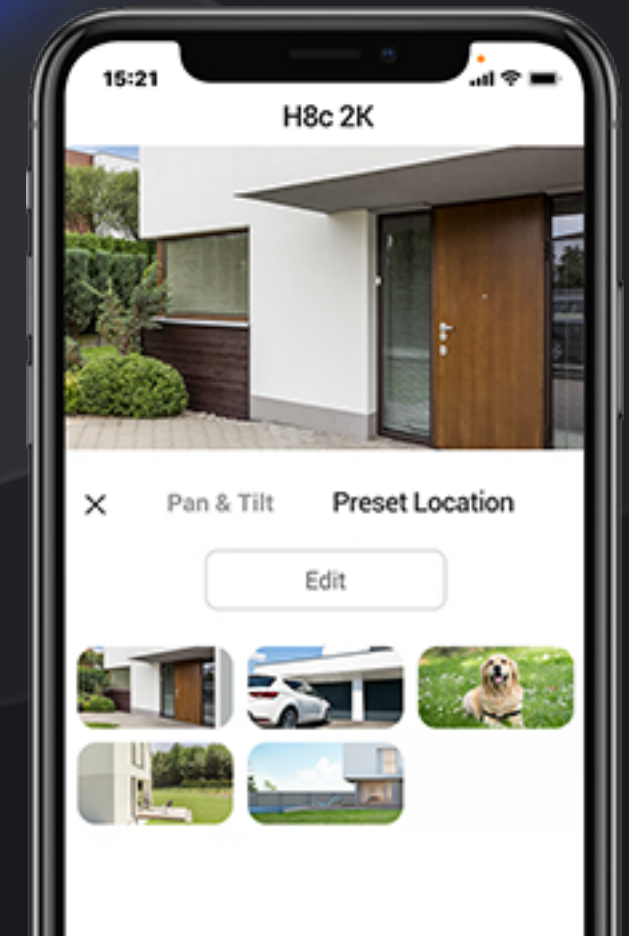

How can I help you?

You have a delivery

Слушайте и говорите с посетителями, как если бы вы были там

С H8c 2K вы можете просто использовать свой смартфон, чтобы слышать и говорить с доставщиком, приветствовать гостей или просить незнакомцев покинуть вашу собственность, даже если вас нет дома.