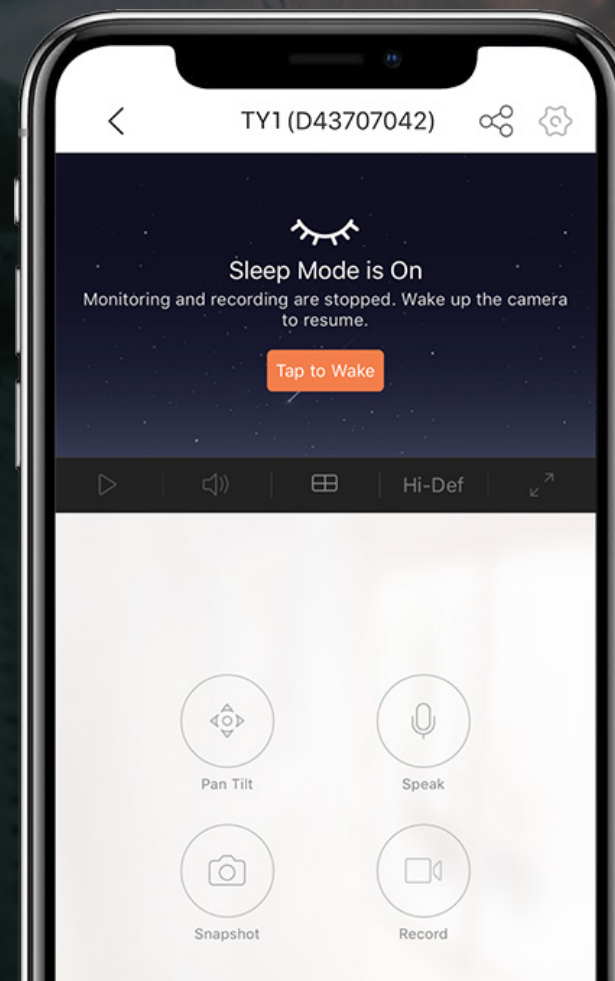

Мы защищаем ваши данные и конфиденциальность.

Защита ваших данных и конфиденциальности - наш главный приоритет.

Передача данных между камерой и EZVIZ Cloud полностью зашифрована. Только у вас есть ключи для расшифровки ваших данных. Чтобы получить дополнительный уровень защиты конфиденциальности, вы всегда можете включить спящий режим камеры в приложении EZVIZ.