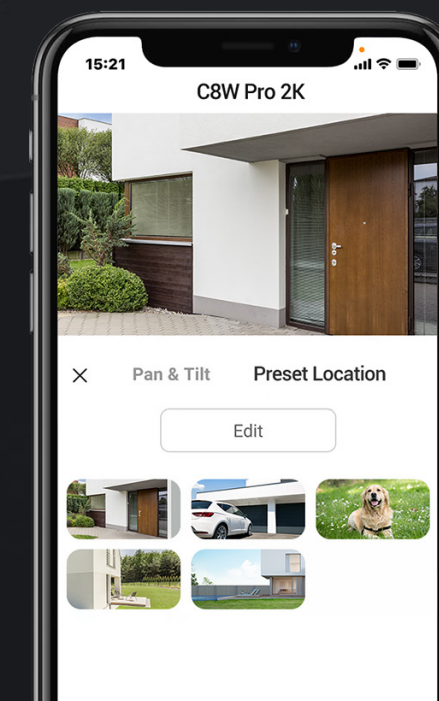

See in 360°

340°
Горизонтальный

80°
Вертикальный

AI на устройстве для более интеллектуального обнаружения

Встроенный алгоритм искусственного интеллекта камеры помогает ей идентифицировать движущихся людей и транспортные средства, в частности. Он снижает количество предупреждений, вызванных падающими листьями или летающими насекомыми, и информирует вас, когда кто-то паркуется в вашем районе без разрешения.

Обнаружение формы человека / транспортного средства с помощью искусственного интеллекта

Настраиваемая зона обнаружения

Нет абонентской платы

Блокировка объекта и автоматическое отслеживание с помощью AI

При обнаружении движения человека C8W Pro 2K автоматически поворачивается, чтобы следовать за его движением и записывать действия. Когда вы находитесь в действии, вашим близким трудно оставаться вне поля зрения.

Front Door

Front Yard

Garage

Отметьте места, которые важны для вас больше всего

Каким бы сложным ни было отслеживание, камера всегда знает, что она вернулась к предпочитаемому вами углу обзора. Вы можете определить до 12 углов через приложение EZVIZ. Просто нажмите на предварительно установленные точки, и камера автоматически вернется на свое место.