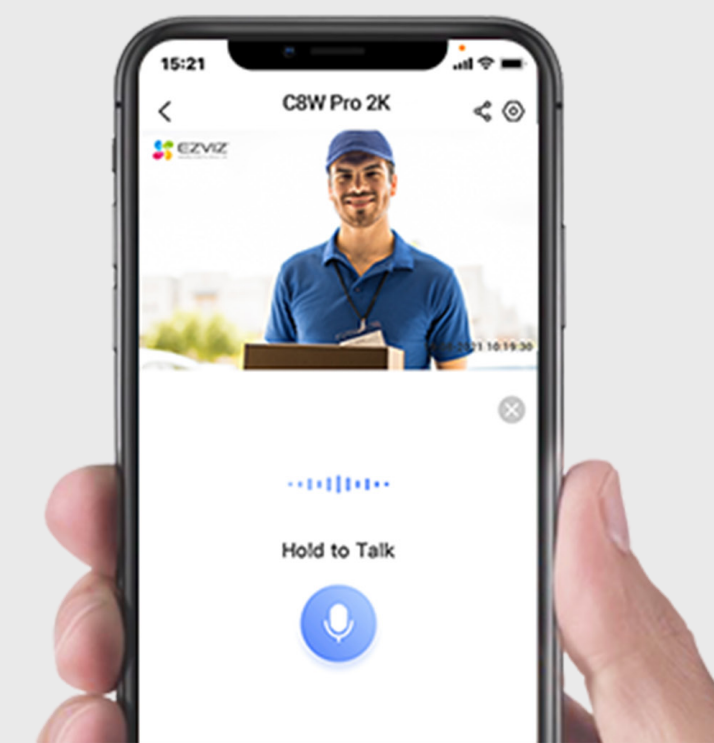

C8W Pro **2K**

Панорамная и наклонная Wi-Fi камера

Защита на 360 градусов со встроенными интеллектуальными функциями

C8W Pro 2K повышает удобство интеллектуальной камеры безопасности. Благодаря встроенному в устройство искусственному интеллекту он может отличать людей и транспортные средства от других движущихся объектов, а также может автоматически фиксировать и отслеживать движения человека, чтобы записывать важные моменты. Несмотря на сложные возможности отслеживания, он обеспечивает простое управление автоматическим возобновлением предварительно заданного угла обзора одним щелчком мыши. Используйте его, чтобы следить за входом в дом или за задним двором, обеспечивая всестороннюю защиту 24/7 с четкостью 2K.

Обнаружение формы человека / транспортного средства с помощью искусственного интеллекта

Настраиваемая зона обнаружения

Нет абонентской платы

Блокировка объекта и автоматическое отслеживание с помощью AI

При обнаружении движения человека C8W Pro 2K автоматически поворачивается, чтобы следовать за его движением и записывать действия. Когда вы находитесь в действии, вашим близким трудно оставаться вне поля зрения.

Front Door

Front Yard

Garage

Отметьте места, которые важны для вас больше всего

Каким бы сложным ни было отслеживание, камера всегда знает, что она вернулась к предпочитаемому вами углу обзора. Вы можете определить до 12 углов через приложение EZVIZ. Просто нажмите на предварительно установленные точки, и камера автоматически вернется на свое место.

Видеть, слышать и говорить из любой точки мира

С C8W Pro 2K вы можете слышать и разговаривать со своей семьей, приветствовать посетителей или отпугивать незваных гостей, просто используя свой смартфон.