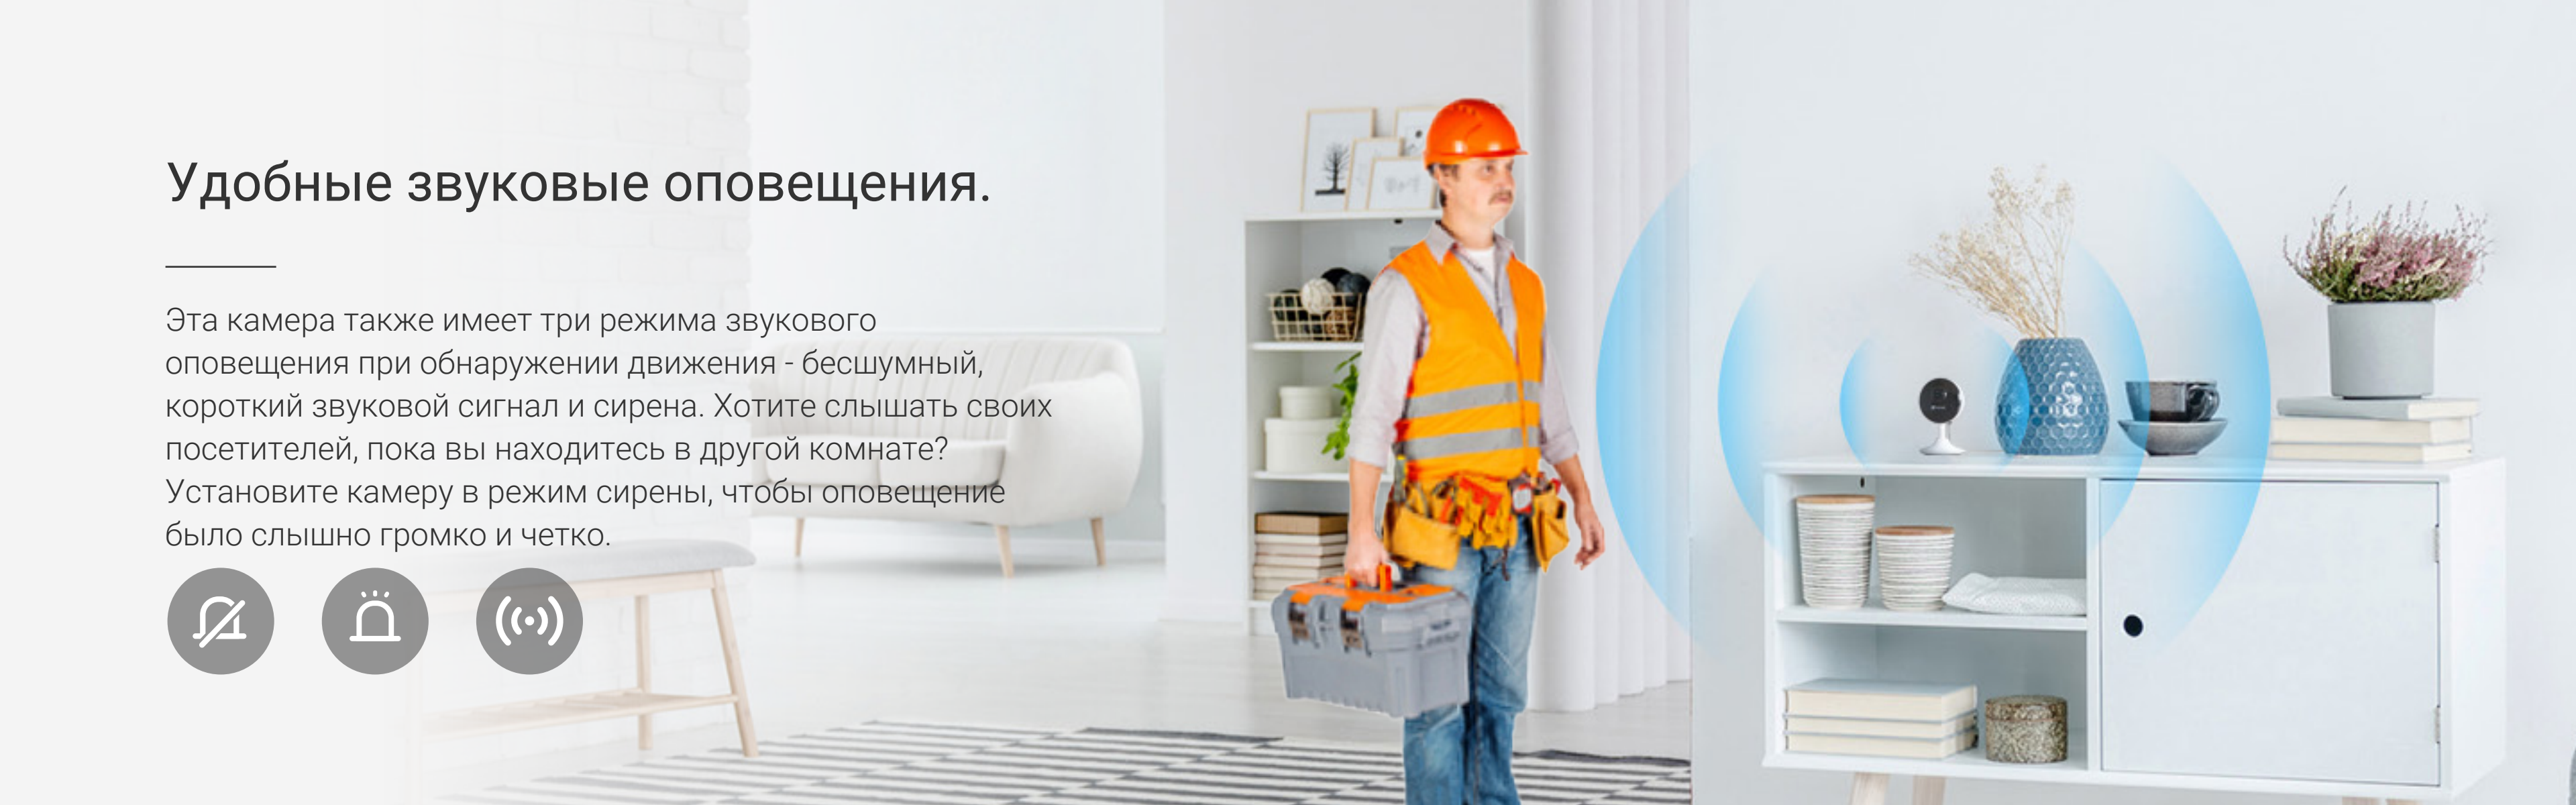

Удобные звуковые оповещения.

Эта камера также имеет три режима звукового оповещения при обнаружении движения - бесшумный, короткий звуковой сигнал и сирена. Хотите слышать своих посетителей, пока вы находитесь в другой комнате? Установите камеру в режим сирены, чтобы оповещение было слышно громко и четко.

Записывает только тогда, когда вы этого хотите.

Камера C1C-V дает вам гибкую возможность записывать - или нет - всякий раз, когда вы считаете это необходимым. Вы можете вручную активировать спящий режим, коснувшись телефона, при этом вы не будете получать уведомления и запись в реальном времени будет приостановлена.