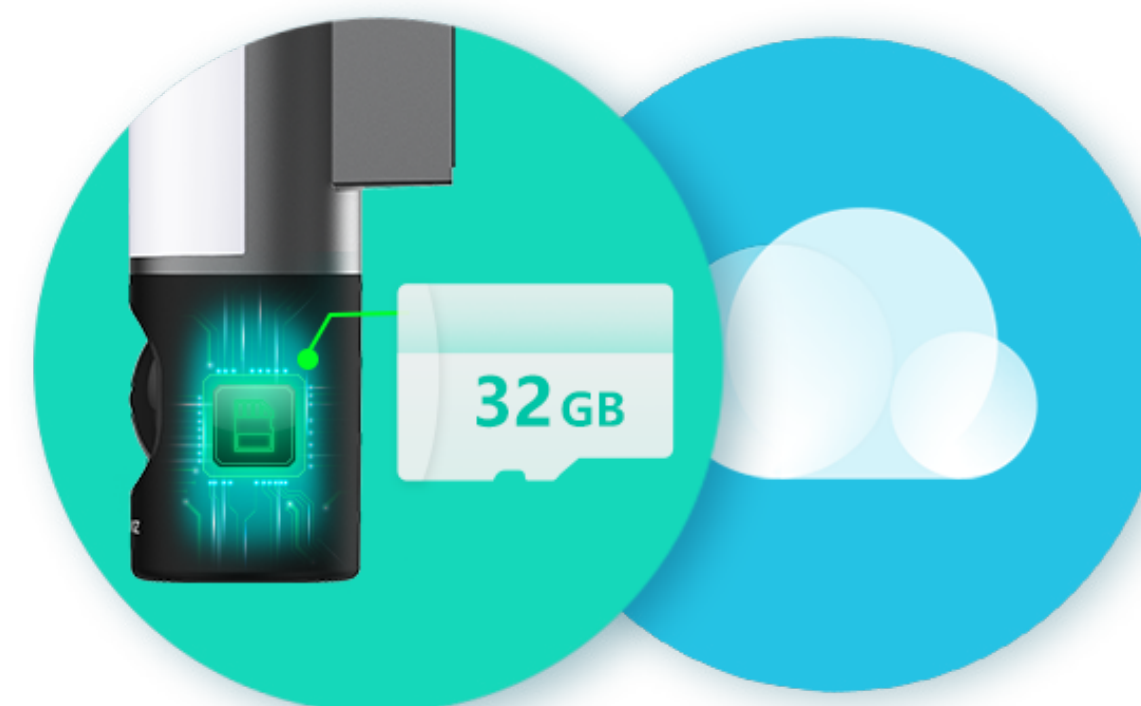

Встроенное
хранилище eMMC
емкостью 32 ГБ.

Поддерживает
Хранилище EZVIZ
CloudPlay*