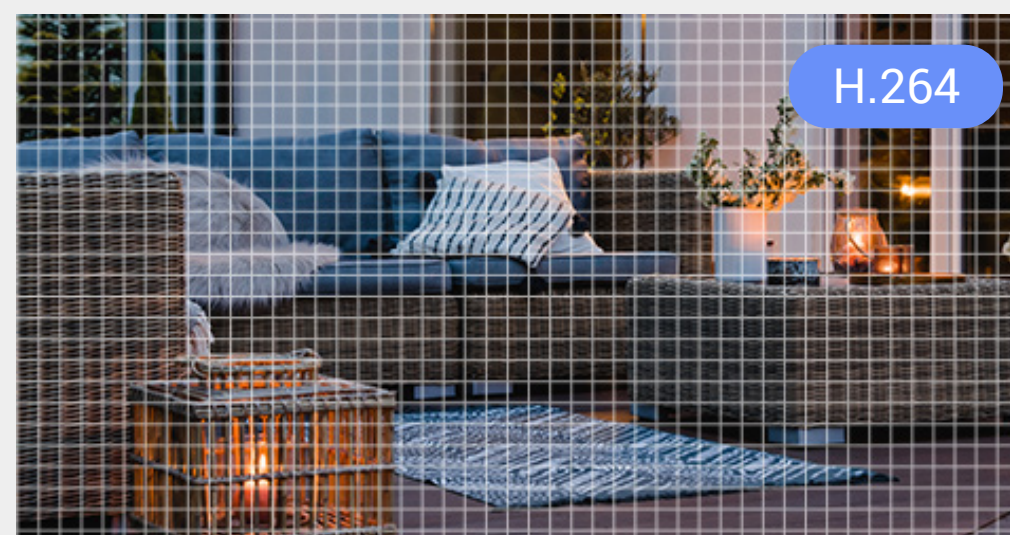

Экономия на хранении видео и пропускной способности.

В LC3 реализована усовершенствованная технология сжатия видео H.265, обеспечивающая лучшее качество видео при использовании только половины пропускной способности и половины объема памяти, требуемых более ранним стандартом H.264.

Требуемая пропускная способность: 100%

Требуемая пропускная способность: 100%