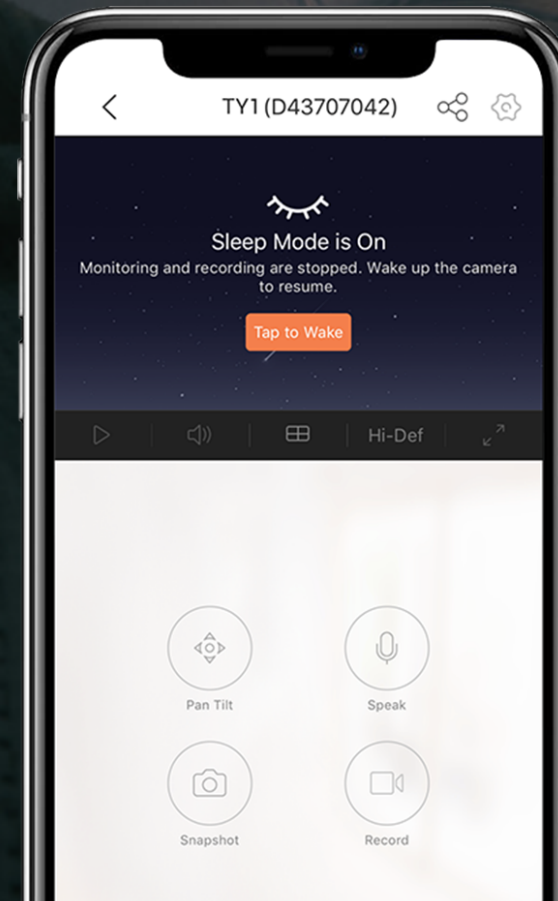

Мы защищаем ваши данные и конфиденциальность.

Защита ваших данных и конфиденциальности является нашим наивысшим приоритетом. Передача данных между камерой и EZVIZ Cloud полностью зашифрована. Только у вас есть ключи для расшифровки ваших данных. Чтобы получить дополнительный уровень защиты конфиденциальности, вы всегда можете включить спящий режим камеры в приложении EZVIZ.