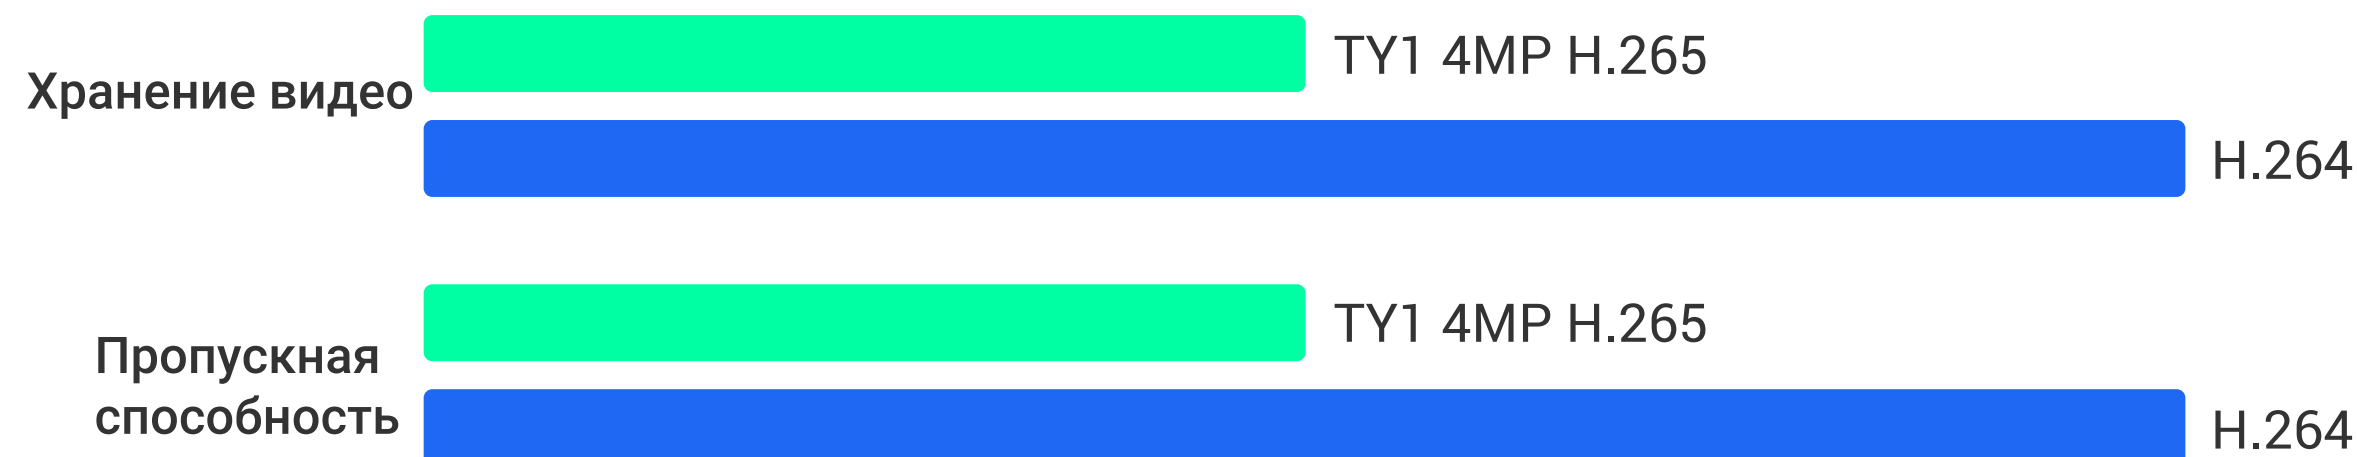

Экономьте деньги на хранилище видео и трафике.

Камера оснащена усовершенствованной технологией сжатия видео H.265, обеспечивающей лучшее качество видео при вдвое меньшей полосе пропускания и вдвое меньшем объеме памяти по сравнению с предыдущим стандартом сжатия видео H.264.

* Сжатие видео H.265 применяется, когда включена круглосуточная видеозапись 7 дней в неделю.

Два варианта хранения.

Сохраняйте свои записи с помощью гибких и безопасных решений. TY1 поставляется со встроенным слотом для карт памяти microSD,

который может хранить до 256 ГБ записанных материалов. Вы также можете сохранить свои изображения в облаке EZVIZ* для дополнительной резервной копии.

* Услуга облачного хранилища доступна только на определенных рынках. Пожалуйста, уточняйте наличие перед покупкой.