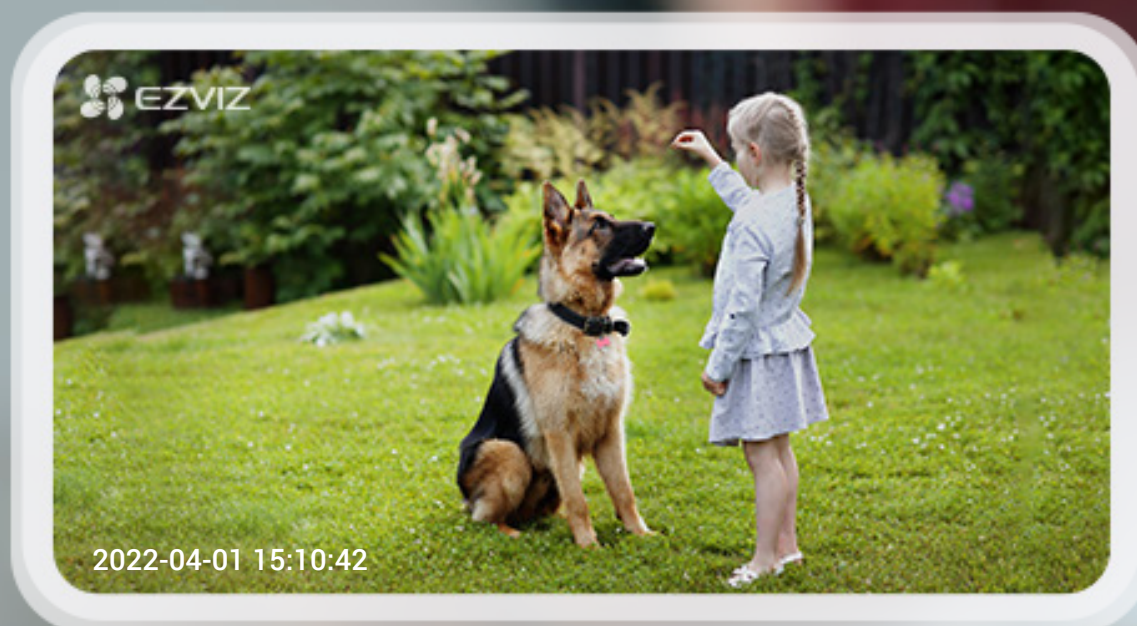

СВ3

Автономная батарея для умного дома

Надежная защита простым и легким способом

EZVIZ СВ3 – чрезвычайно простая в использовании камера, обеспечивающая высокую производительность для наружной безопасности. Он стабильно работает до 120 дней на одном полном заряде батареи и может работать где угодно рядом с вашим домом без сложной проводки или дорогостоящих сборов за установку. Это удобный и доступный вариант для любой семьи, которой требуется дополнительный уровень защиты.

2 Spotlights | Полноцветное ночное видение

2 IR Lights | Черно-белое ночное видение

Умные оповещения, которые действительно имеют значение

Интегрируя датчик PIR и алгоритм обнаружения формы человека, СВЗ может отличать людей от бегущих домашних животных или других движущихся объектов. Вы будете получать более умные уведомления о важных действиях.

EZVIZ

now

Backyard Cam Smart Detection Alarm (2022-04-01 15:10:42)

Бдительный охранник, который работает 24/7

Камера оснащена функцией активной защиты, обеспечивающей дополнительный уровень защиты. При обнаружении злоумышленников камера включает громкую сирену и мигает двумя яркими прожекторами⁴, чтобы незваные гости знали, что их обнаружили.

Интеллектуальная интеграция, управление без помощи рук

Легко управляйте своим СВЗ через приложение EZVIZ. Что еще лучше, вы можете включить голосовой просмотр в реальном времени с помощью «Привет, Google» или «Алеха», чтобы проверить, что происходит на большом экране.