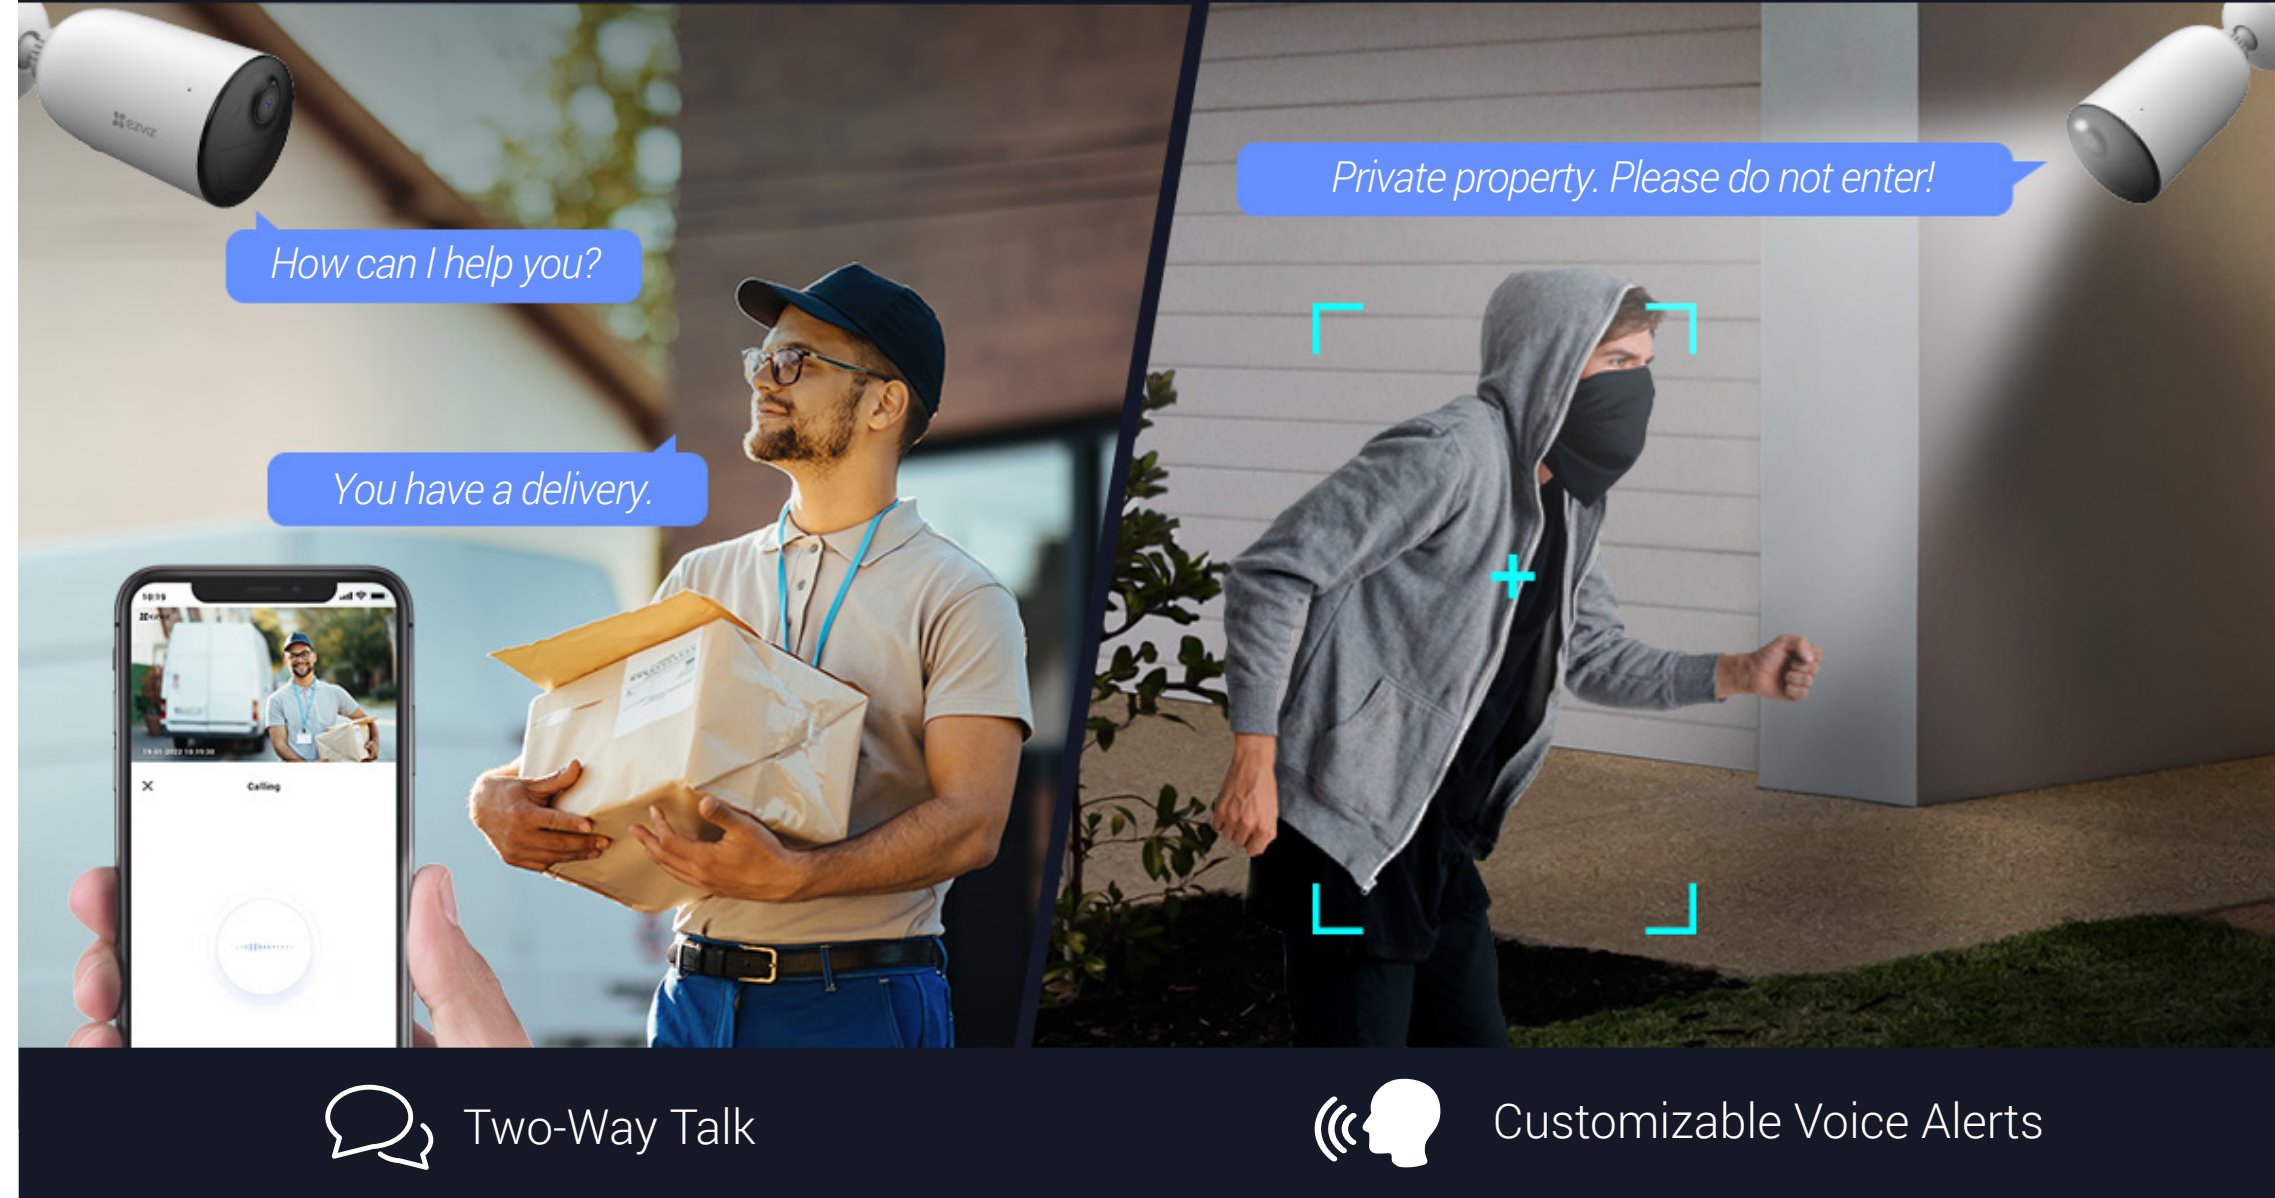

СВ3

Автономная батарея для умного дома

Надежная защита простым и легким способом

EZVIZ СВ3 – чрезвычайно простая в использовании камера, обеспечивающая высокую производительность для наружной безопасности. Он стабильно работает до 120 дней на одном полном заряде батареи и может работать где угодно рядом с вашим домом без сложной проводки или дорогостоящих сборов за установку. Это удобный и доступный вариант для любой семьи, которой требуется дополнительный уровень защиты.

EZVIZ

now

Backyard Cam Smart Detection Alarm (2022-04-01 15:10:42)

Бдительный охранник, который работает 24/7

Камера оснащена функцией активной защиты, обеспечивающей дополнительный уровень защиты. При обнаружении злоумышленников камера включает громкую сирену и мигает двумя яркими прожекторами⁴, чтобы незваные гости знали, что их обнаружили.

Общение может быть таким простым

Наслаждайтесь двусторонним звуком, просто используя свой смартфон. Или предварительно запишите 10-секундное голосовое сообщение, которое автоматически воспроизводится при обнаружении движения человека.

Интеллектуальная интеграция, управление без помощи рук

Легко управляйте своим СВЗ через приложение EZVIZ. Что еще лучше, вы можете включить голосовой просмотр в реальном времени с помощью «Привет, Google» или «Алеха», чтобы проверить, что происходит на большом экране.