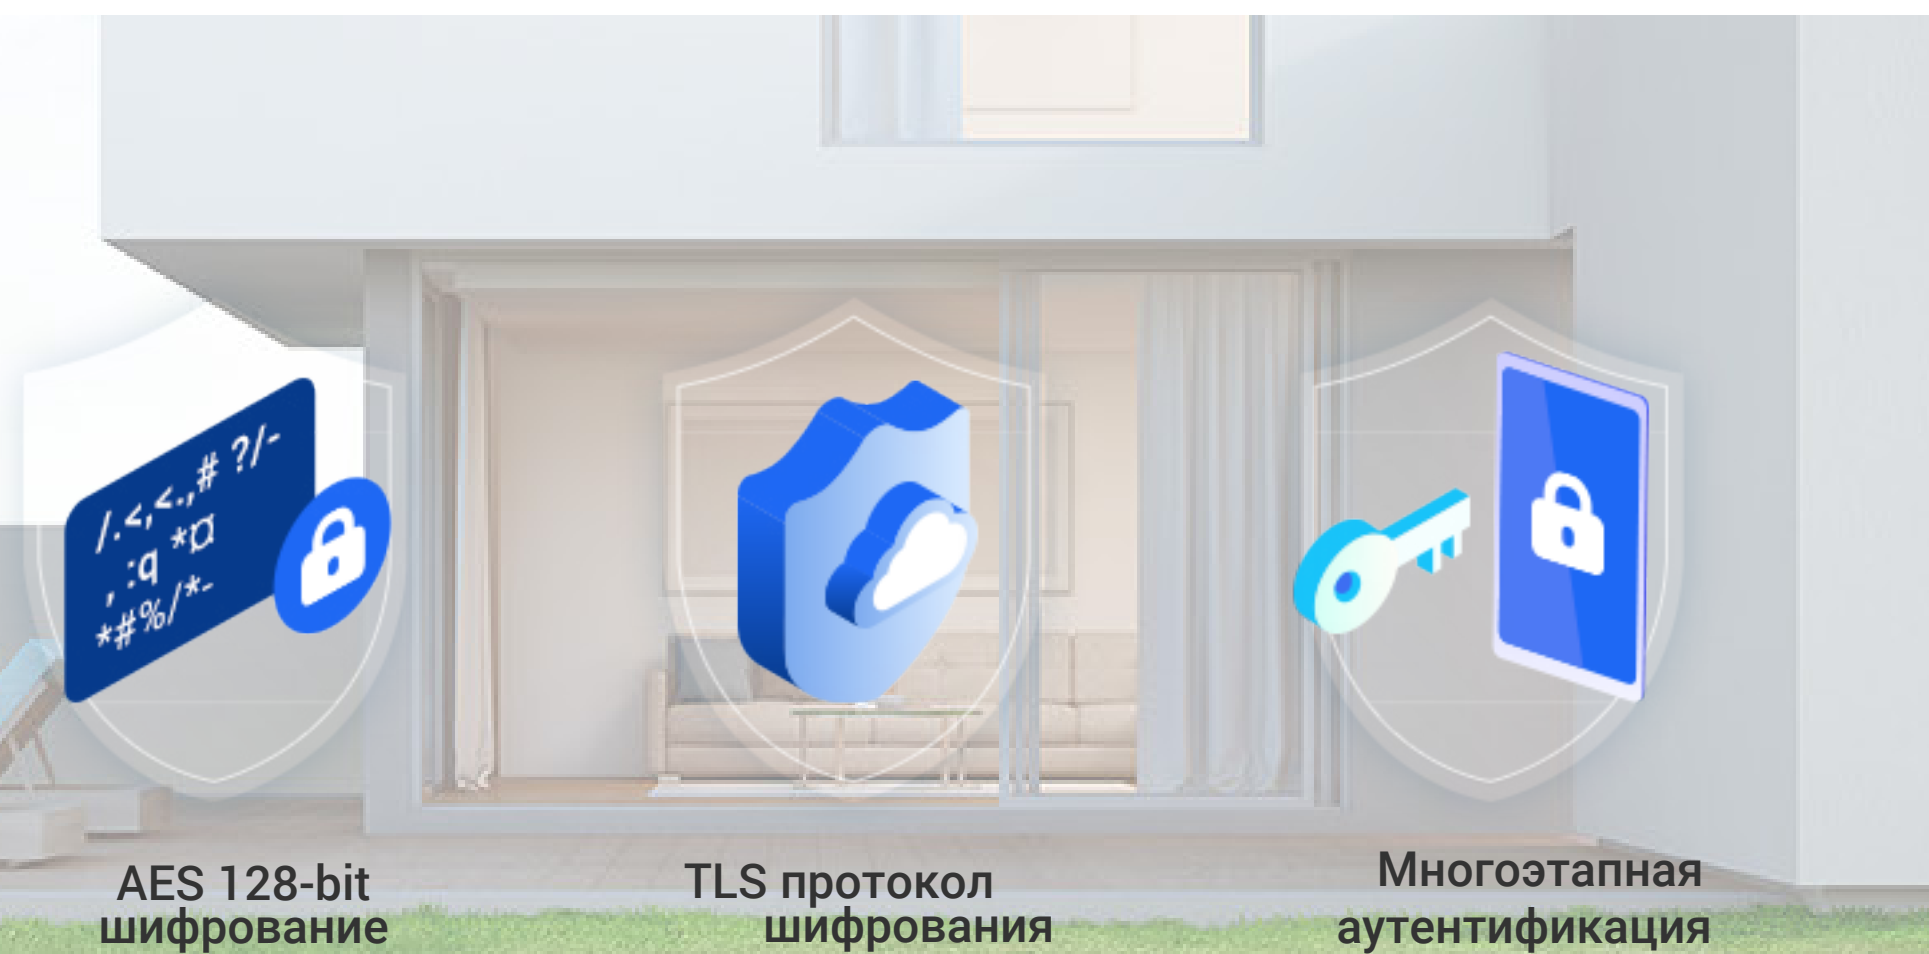

50% ↓
Video Storage Space

50% ↓
Required Bandwidth

Никогда не упускайте момент с безопасными и гибкими вариантами хранения

Сохраните свои записанные моменты на локальной карте microSD объемом до 256 ГБ или воспользуйтесь дополнительной защитой данных, подписавшись на EZVIZ CloudPlay для полностью зашифрованного облачного хранилища.

Supports MicroSD Card³

Supports EZVIZ CloudPlay Storage³

Мы защищаем ваши данные и конфиденциальность

Безопасность и конфиденциальность ваших данных являются краеугольным камнем каждого продукта, который мы разрабатываем. Передача данных между СВЗ и EZVIZ Cloud полностью зашифрована. Только у вас есть ключи для расшифровки ваших данных.