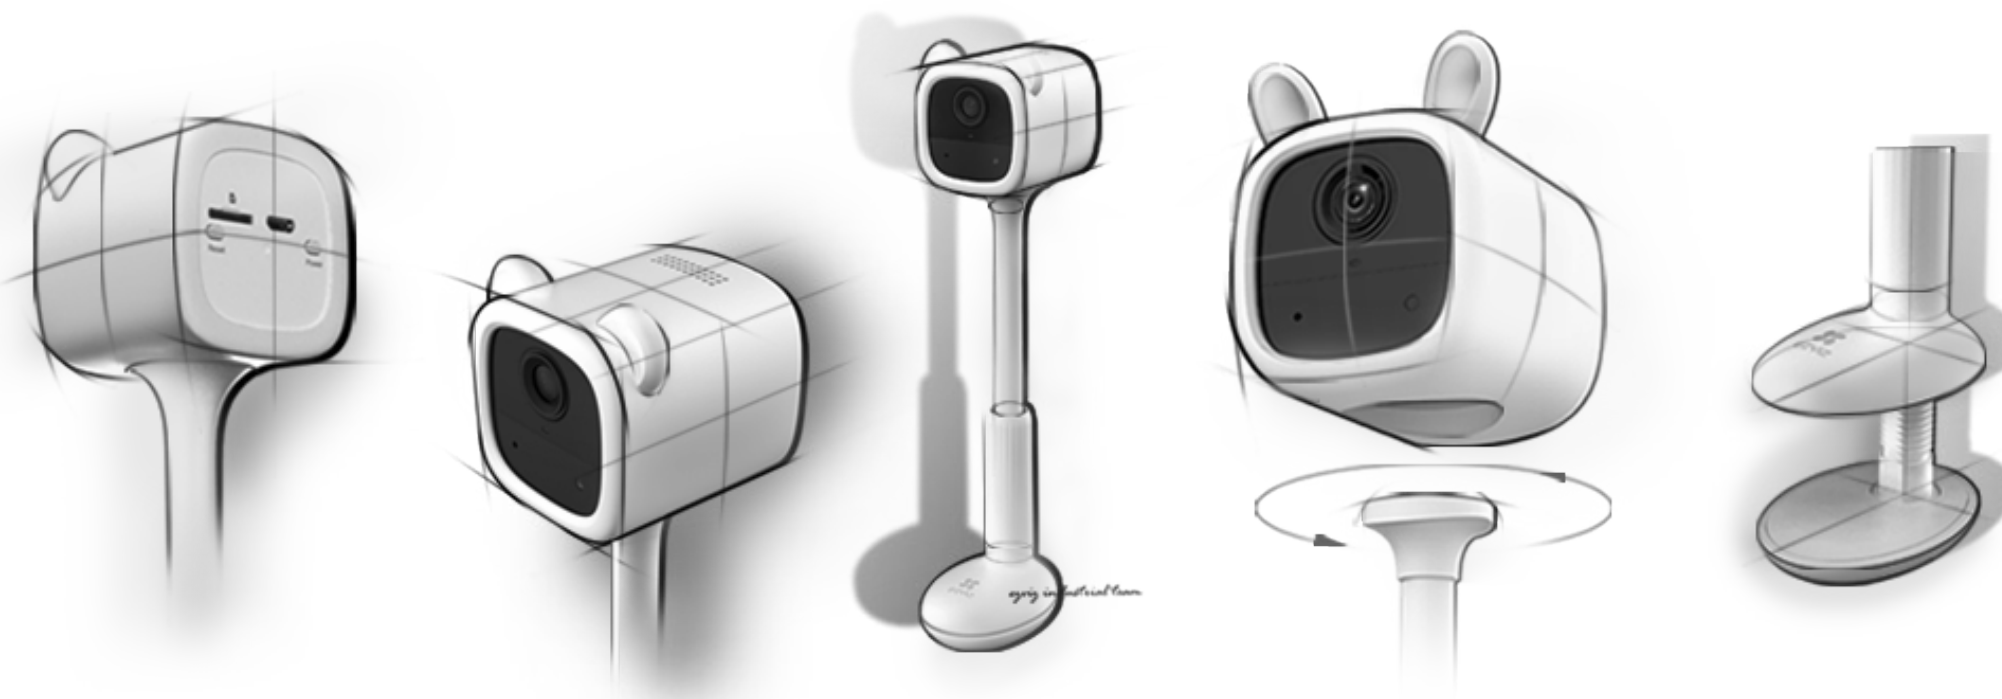

Радионяня, созданная с любовью, для любви

Мы понимаем, как молодые родители хотят самого лучшего для своих малышей, поэтому делаем все возможное, чтобы предоставить самое лучшее. Радионяня 1 подвергалась бесчисленным изменениям и модификациям, а также жестким лабораторным испытаниям, прежде чем мы доработали каждую мельчайшую деталь.