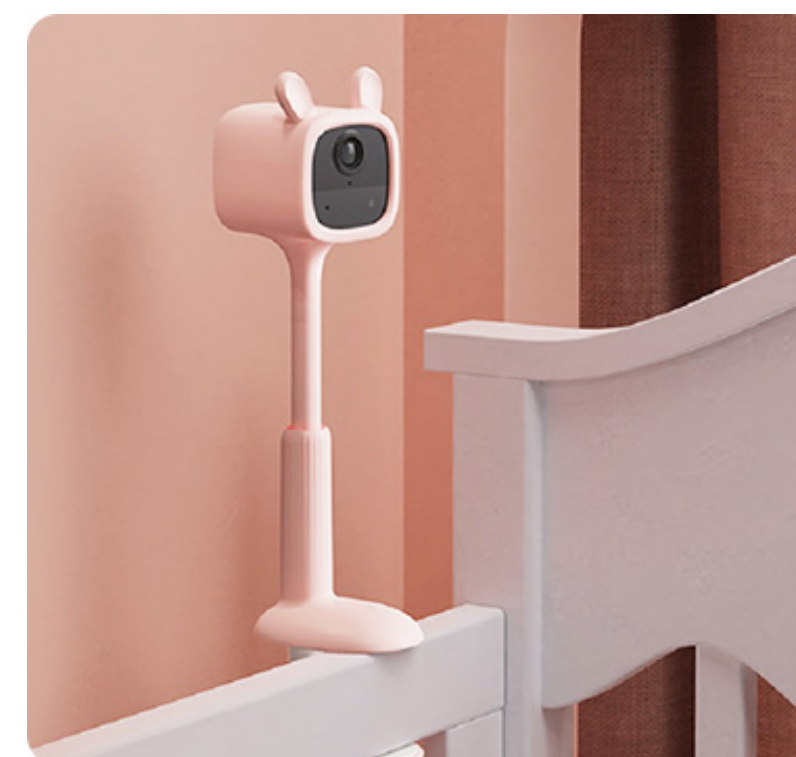

Два симпатичных варианта для любой комнаты

Этот милый и миниатюрный аксессуар гармонирует со спальней любого ребенка. Выберите одну из двух цветочных версий или просто приобретите обе для разных комнат!

Изготовлен из безопасных для детей материалов

Благодаря нетоксичному силикону без острых краев на корпусе камеры Baby Monitor 1 безопасно использовать в любом месте с маленькими детьми.

Нулевой провод, ноль беспокойства

На 100 % без проводов Baby Monitor 1 удерживает любопытные крошечные руки или прогуливающих малышей подальше от опасных шнуров.

Защита теперь видна и везде

Обнаруживает действия ребенка за миллисекунды, чтобы держать вас в курсе.