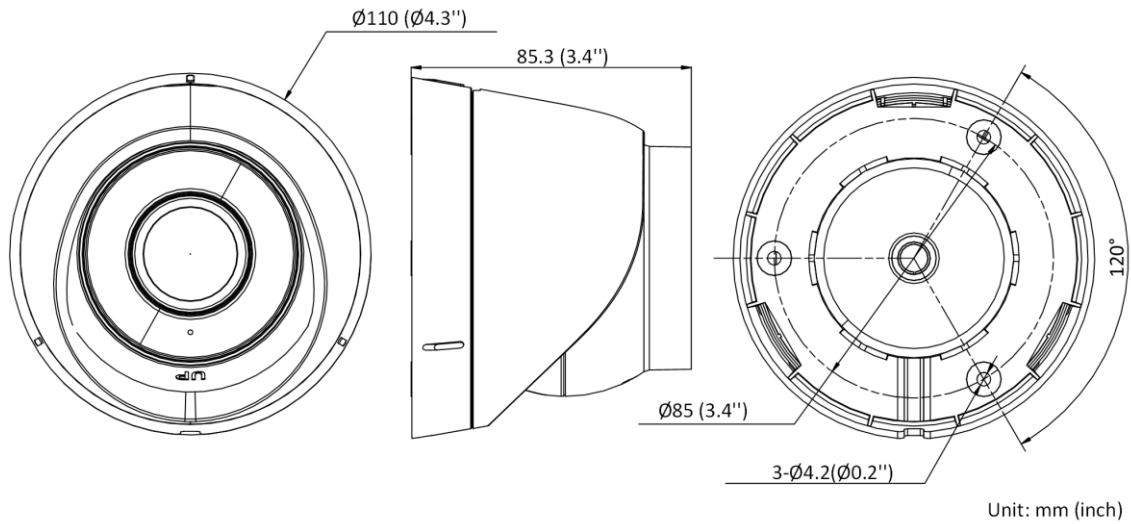

▪ **Доступная модель**

DS-2CD1323G0-IUF(2.8/4 мм)

▪ **Размеры**

▪ **Аксессуары**

▪ **Опционально**

DS-1272ZJ-110-TRS Настенное крепление	DS-1275ZJ-SUS Вертикальное крепление на столб	DS-1280ZJ-S Распред. коробка	DS-1276ZJ-SUS Угловое крепление