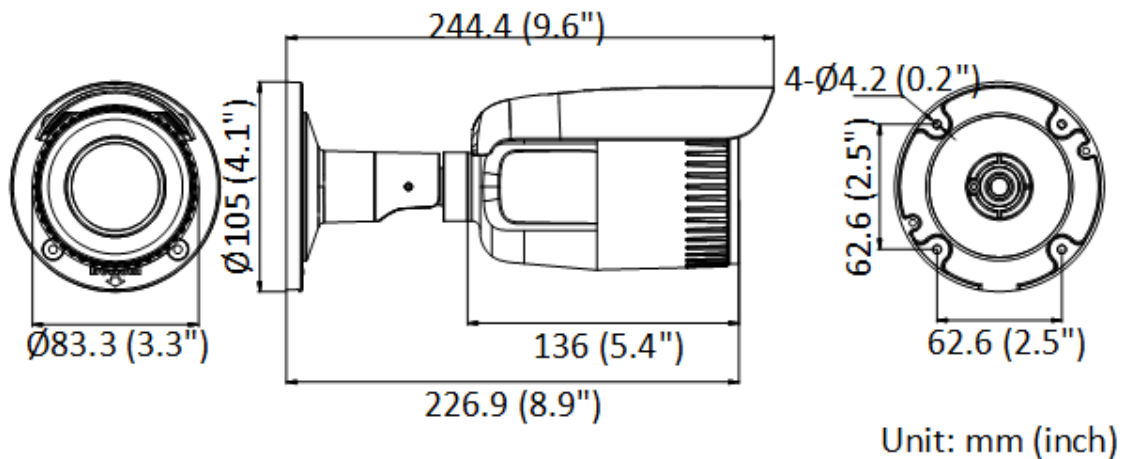

Безопасность	UL (UL 60950-1); CB (IEC 60950-1:2005 + Am 1:2009 + Am 2:2013, IEC 62368-1:2014); CE-LVD (EN 60950-1:2005 + Am 1:2009 + Am 2:2013, IEC 62368-1:2014); BIS (IS 13252(Part 1):2010+A1:2013+A2:2015)
Среда	CE-RoHS (2011/65/EU); WEEE (2012/19/EU); Reach (Regulation (EC) No 1907/2006)
Защита от электробезопасности	IP67 (IEC 60529-2013)

▪ Доступные модели

DS-2CD1643G0-IZ (2.8 до 12 мм)

DS-2CD1643G0-IZS (2.8 до 12 мм)

▪ Размеры

▪ Аксессуары

▪ Опционально

DS-1275ZJ-SUS Вертикальное крепление на столб	DS-1275ZJ-S-SUS Вертикальное крепление на столб	DS-1280ZJ-S Распред. коробка	DS-1276ZJ-SUS Угловое крепление	DS-1260ZJ Распред. коробка