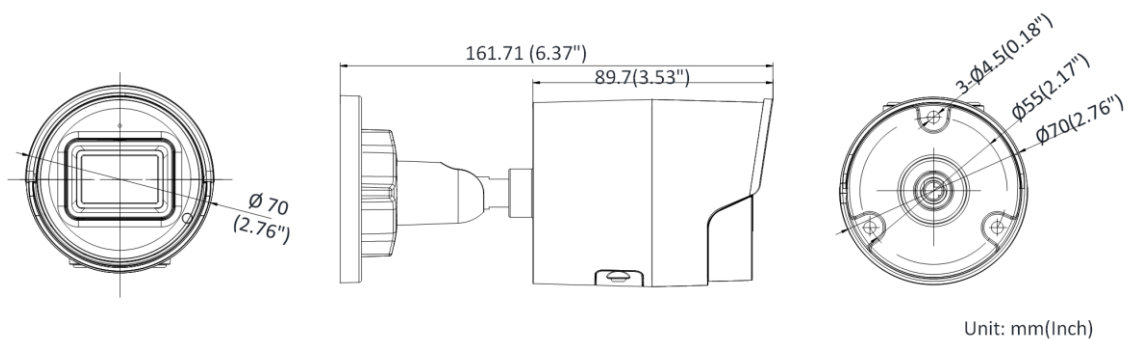

▪ Доступные модели

DS-2CD2086G2-IU (2.8/4/6 мм)

DS-2CD2086G2-I (2.8/4/6 мм)

▪ **Размеры**

Unit: mm(Inch)

▪ **Аксессуары**

▪ **Опционально**

DS-1280ZJ-XS