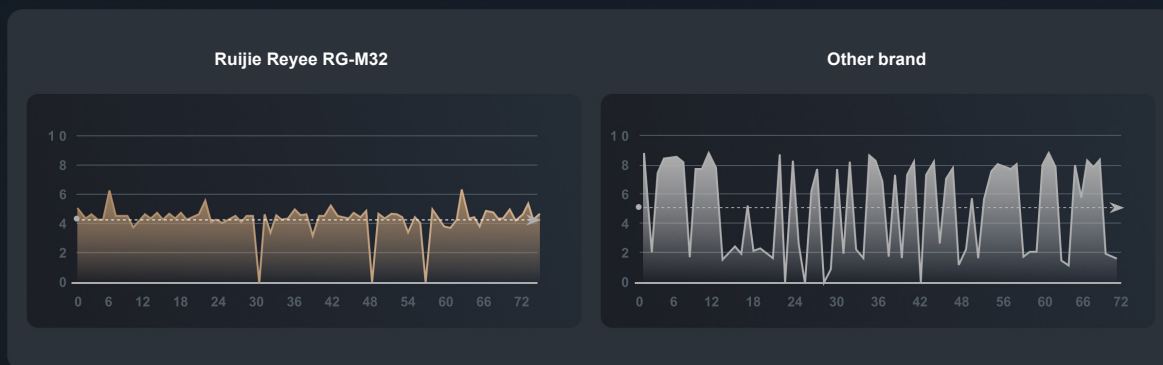

RG-M32 3200M Wi-Fi 6

Двухдиапазонный гигабитный Mesh* маршрутизатор

ТЕХНИЧЕСКАЯ
СПЕЦИФИКАЦИЯ

Основные моменты

- Гигабитный стандарт Wi-Fi 6 нового поколения
- Чипсет корпоративного уровня 4x4, лучшая стабильность при большой нагрузке
- 4 двухдиапазонные антенны и 8 усилителей сигнала обеспечивают покрытие всей домашней сети. Эксклюзивное решение ReyeE Mesh: одним щелчком мыши можно
- объединить несколько устройств ReyeE Mesh. Интеллектуальный индикатор сигнала: найдите лучшее место для размещения субмаршрутизатора.

Возьмите под свой контроль домашнюю сеть

Выделите особенности

Поддерживается набором микросхем корпоративного уровня 4x4. Повышенная стабильность при большой нагрузке.

Толли доказывает, что RG-M32 демонстрирует более стабильную производительность сети при нескольких соединениях.

Source: Tolly Test Report #221149 Nov. 2021

Ракетная скорость, не могу дождаться

Оснащенный технологией Wi-Fi 6, такой как OFDMA, 1024 QAM и новейшим стандартом 802.11ax, RG-M32 достигает сверхвысокой скорости 3200 Мбит/с, улучшая общее качество работы в сети для пользователей.