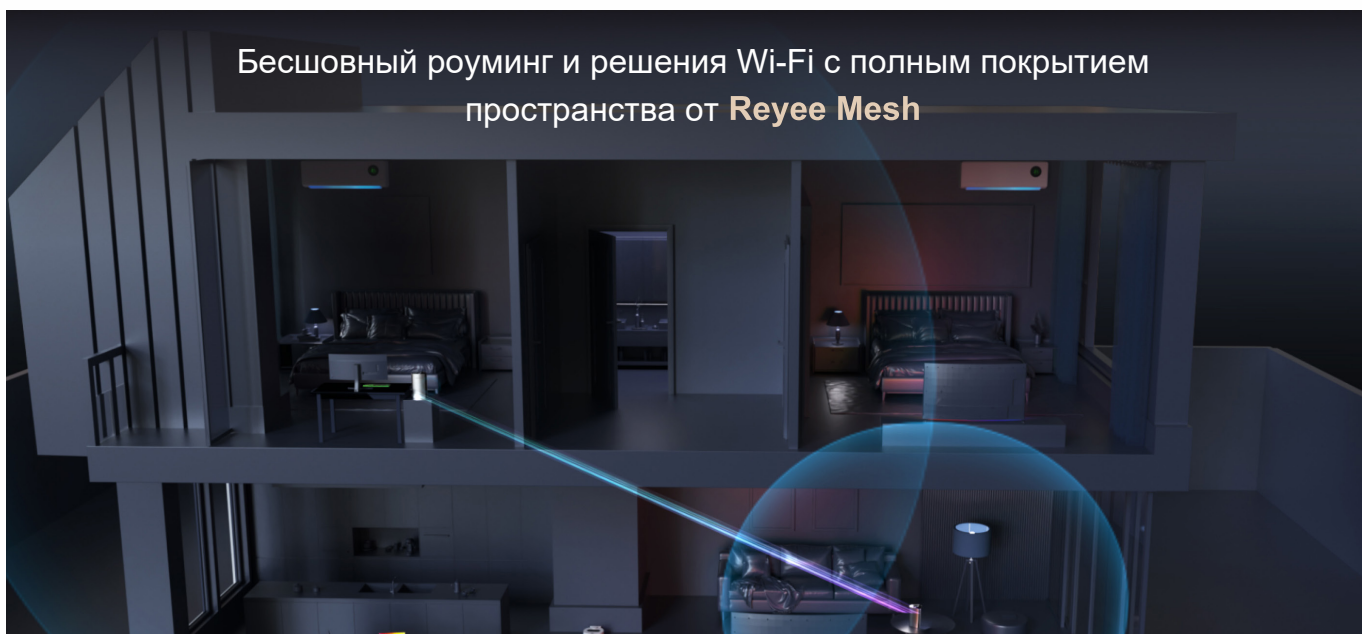

Интеллектуальный индикатор сигнала поможет вам найти лучшее место.

Сетка в один клик

Вы можете нажать кнопку Reyee Mesh, чтобы завершить сопряжение нескольких устройств без конфигурации.

Бесшовный роуминг и решения Wi-Fi с полным покрытием пространства от Ruijie Reyee Mesh

Выделите особенности

The smartphone screen shows the 'Scenario' menu in the Reeye app. It includes the following features:

- Parental Control:** 2 device(s) online; 1 in control
- Guest Wi-Fi:** 1 device(s), with an option to 'Open to all guests'
- Eco Mode:** Enabled
- Smart Home:** 1 device(s)
- XPress:** Disabled
- Blacklist:** Disabled