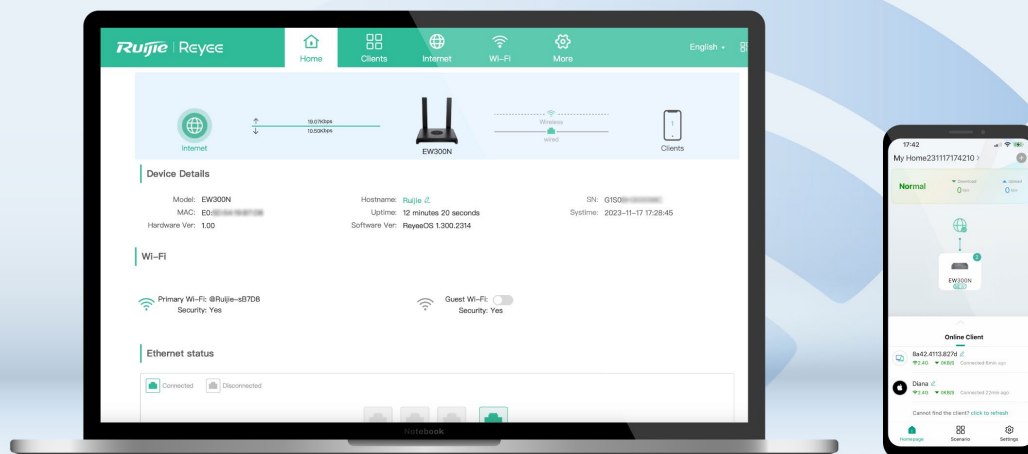

#### Режим WISP

Подключение к беспроводной сети провайдера и совместное использование сетевого соединения с другими устройствами.

## Хороший управляемый помощник для вашей семьи

**Родительский контроль** Режим здоровья

Приложение Reeye Router App позволяет управлять полномочиями доступа в интернет для указанного терминала, включая ограничение времени, скорости и настройку черного/белого списка.

## Полезный ассистент для ведения домашней жизни

**Родительский контроль** Режим здоровья

Режим здоровья ограничивает воздействие излучения и гасит световой индикатор, чтобы вы могли спокойно спать.

## Управляйте домашней сетью с помощью кончиков пальцев

Настройте свою домашнюю сеть в приложении Reeye Router за две минуты. Больше бесплатных функций ждут вас, чтобы Изучить, Испытать и Воспользоваться.