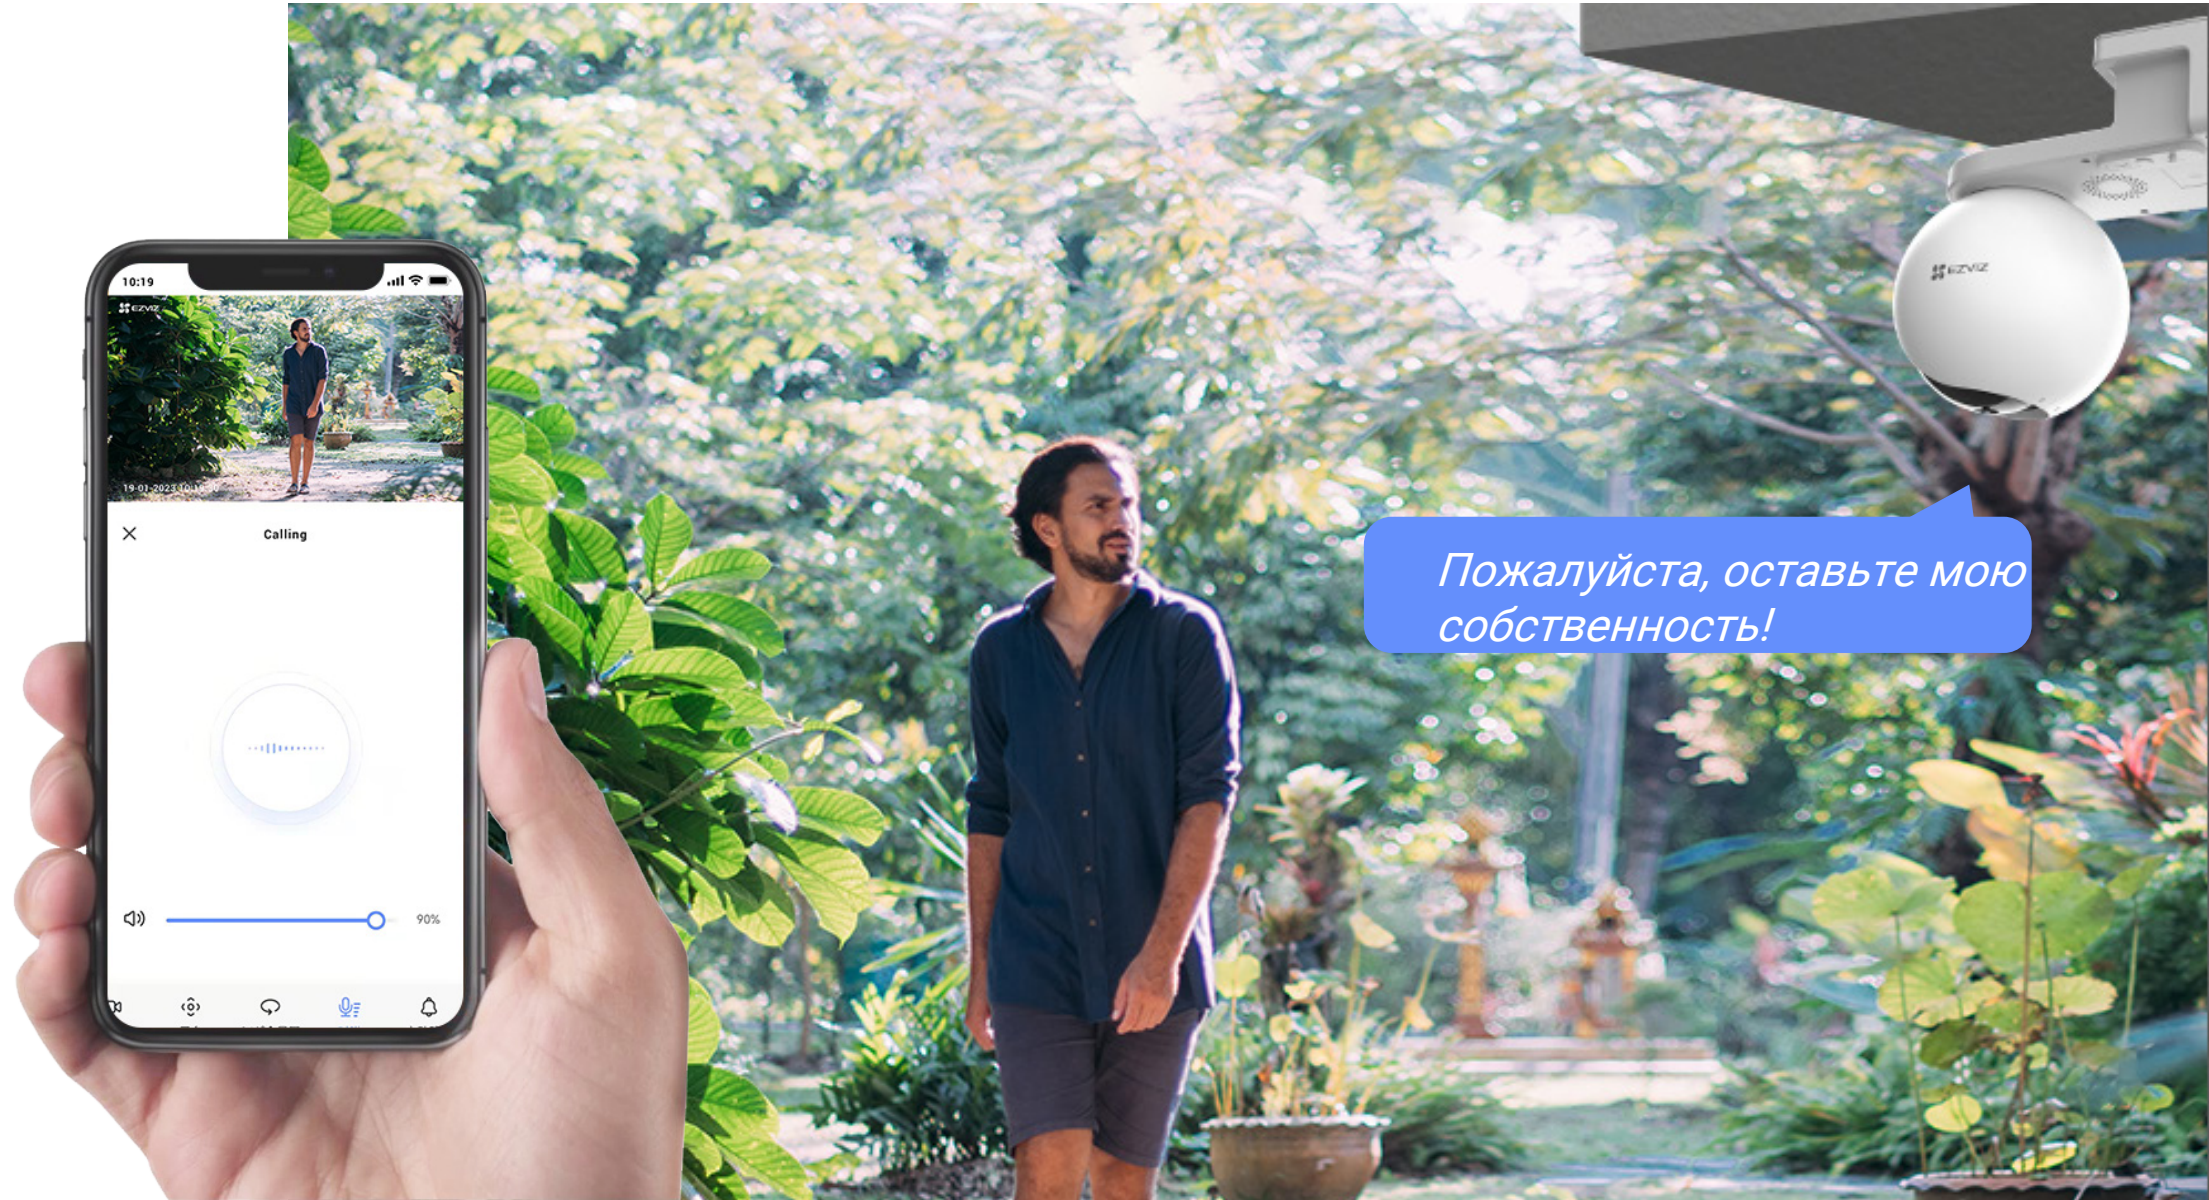

03 Возврат в предустановленное место одним нажатием

Каким бы сложным ни было отслеживание, камера всегда знает, что она вернулась к предпочитаемому вами углу обзора. Вы можете определить до 12 углов через приложение EZVIZ. Просто нажмите на предварительно установленные точки, и камера автоматически вернется на свое место.

Говорите с незваными гостями, используя только свой смартфон

Наслаждайтесь двусторонней связью, просто используя свой телефон. Или предварительно запишите определенные голосовые сообщения, которые автоматически воспроизводятся при обнаружении людей на камере.

Пожалуйста, оставьте мою собственность!

Интеллектуальная интеграция, управление без помощи рук

Легко управляйте своим EB8 4G через приложение EZVIZ. Что еще лучше, вы можете включить голосовой просмотр в реальном времени с помощью «Привет, Google» или «Алекса», чтобы проверить, что происходит на большом экране.