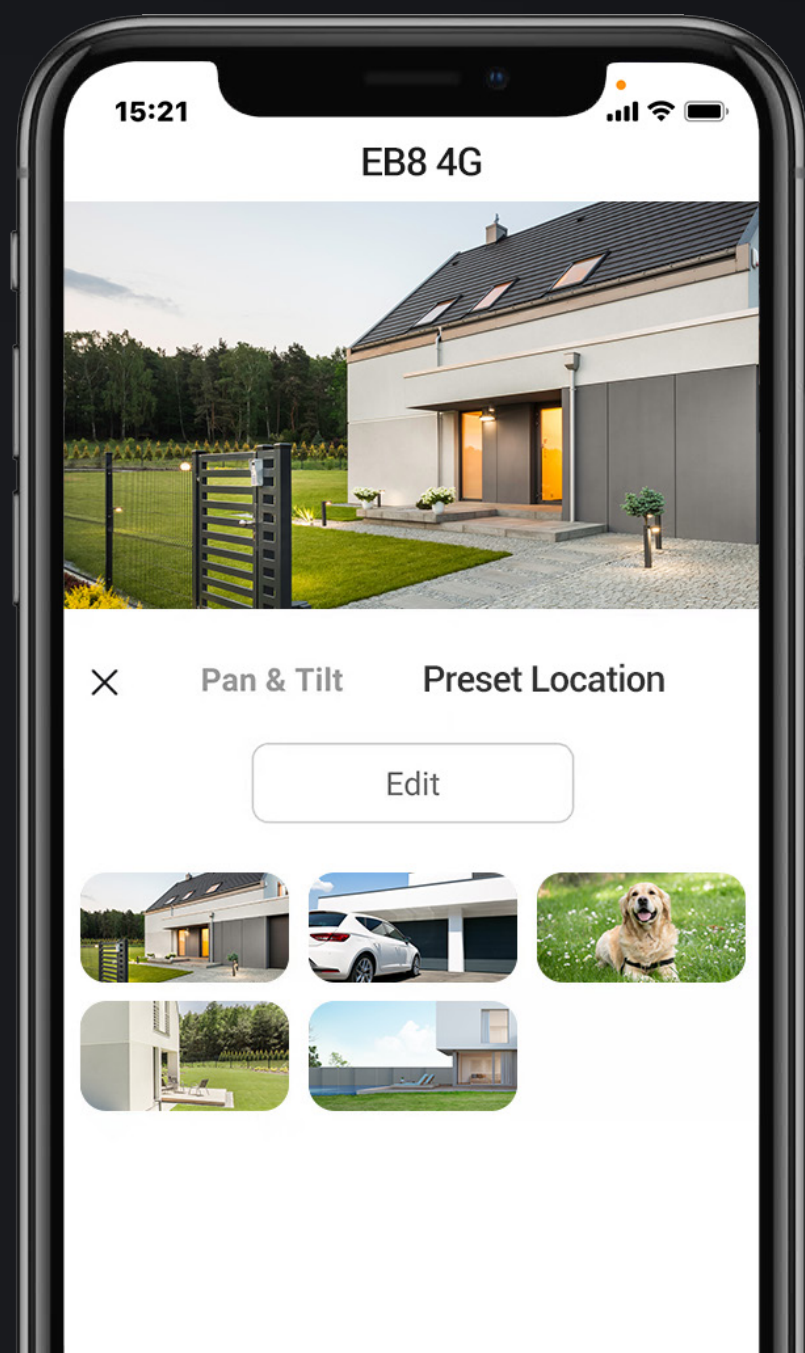

Острый, умный глаз, который обходит вашу собственность

01 Более интеллектуальные обнаружения для основных действий

EB8 4G предназначен для предоставления интеллектуальных уведомлений об обнаруженных действиях. Вы можете настроить камеру на обнаружение всех видов движения, включая бегущих животных, или включить функцию интеллектуального движения человека для автоматического отслеживания действий человека.

Smart обнаружение движения человека

Автоматическое отслеживание

Настраиваемые зоны обнаружения

FREE

Нет абонентской платы

02 360° плюс 2K, для гораздо меньше слепых зон

Большому пространству нужен более широкий обзор, и здесь пригодится EV8 4G. Он может поворачиваться и наклоняться, чтобы охватить поле зрения на 360 градусов, и отображать детали в разрешении 2K, чтобы четко запечатлеть важные моменты.

03 Возврат в предустановленное место одним нажатием

Каким бы сложным ни было отслеживание, камера всегда знает, что она вернулась к предпочитаемому вами углу обзора. Вы можете определить до 12 углов через приложение EZVIZ. Просто нажмите на предварительно установленные точки, и камера автоматически вернется на свое место.

Главные ворота

Гараж

Задний двор

Увидьте каждую деталь в цвете днем и ночью

Черно-белые изображения стали историей. EB8 4G использует встроенный прожектор, чтобы воссоздать яркую красоту окружающей природы, даже когда наступает поздняя ночь. Было бы очень трудно прокрасться под покровом темноты, когда на страже стоит EB8.