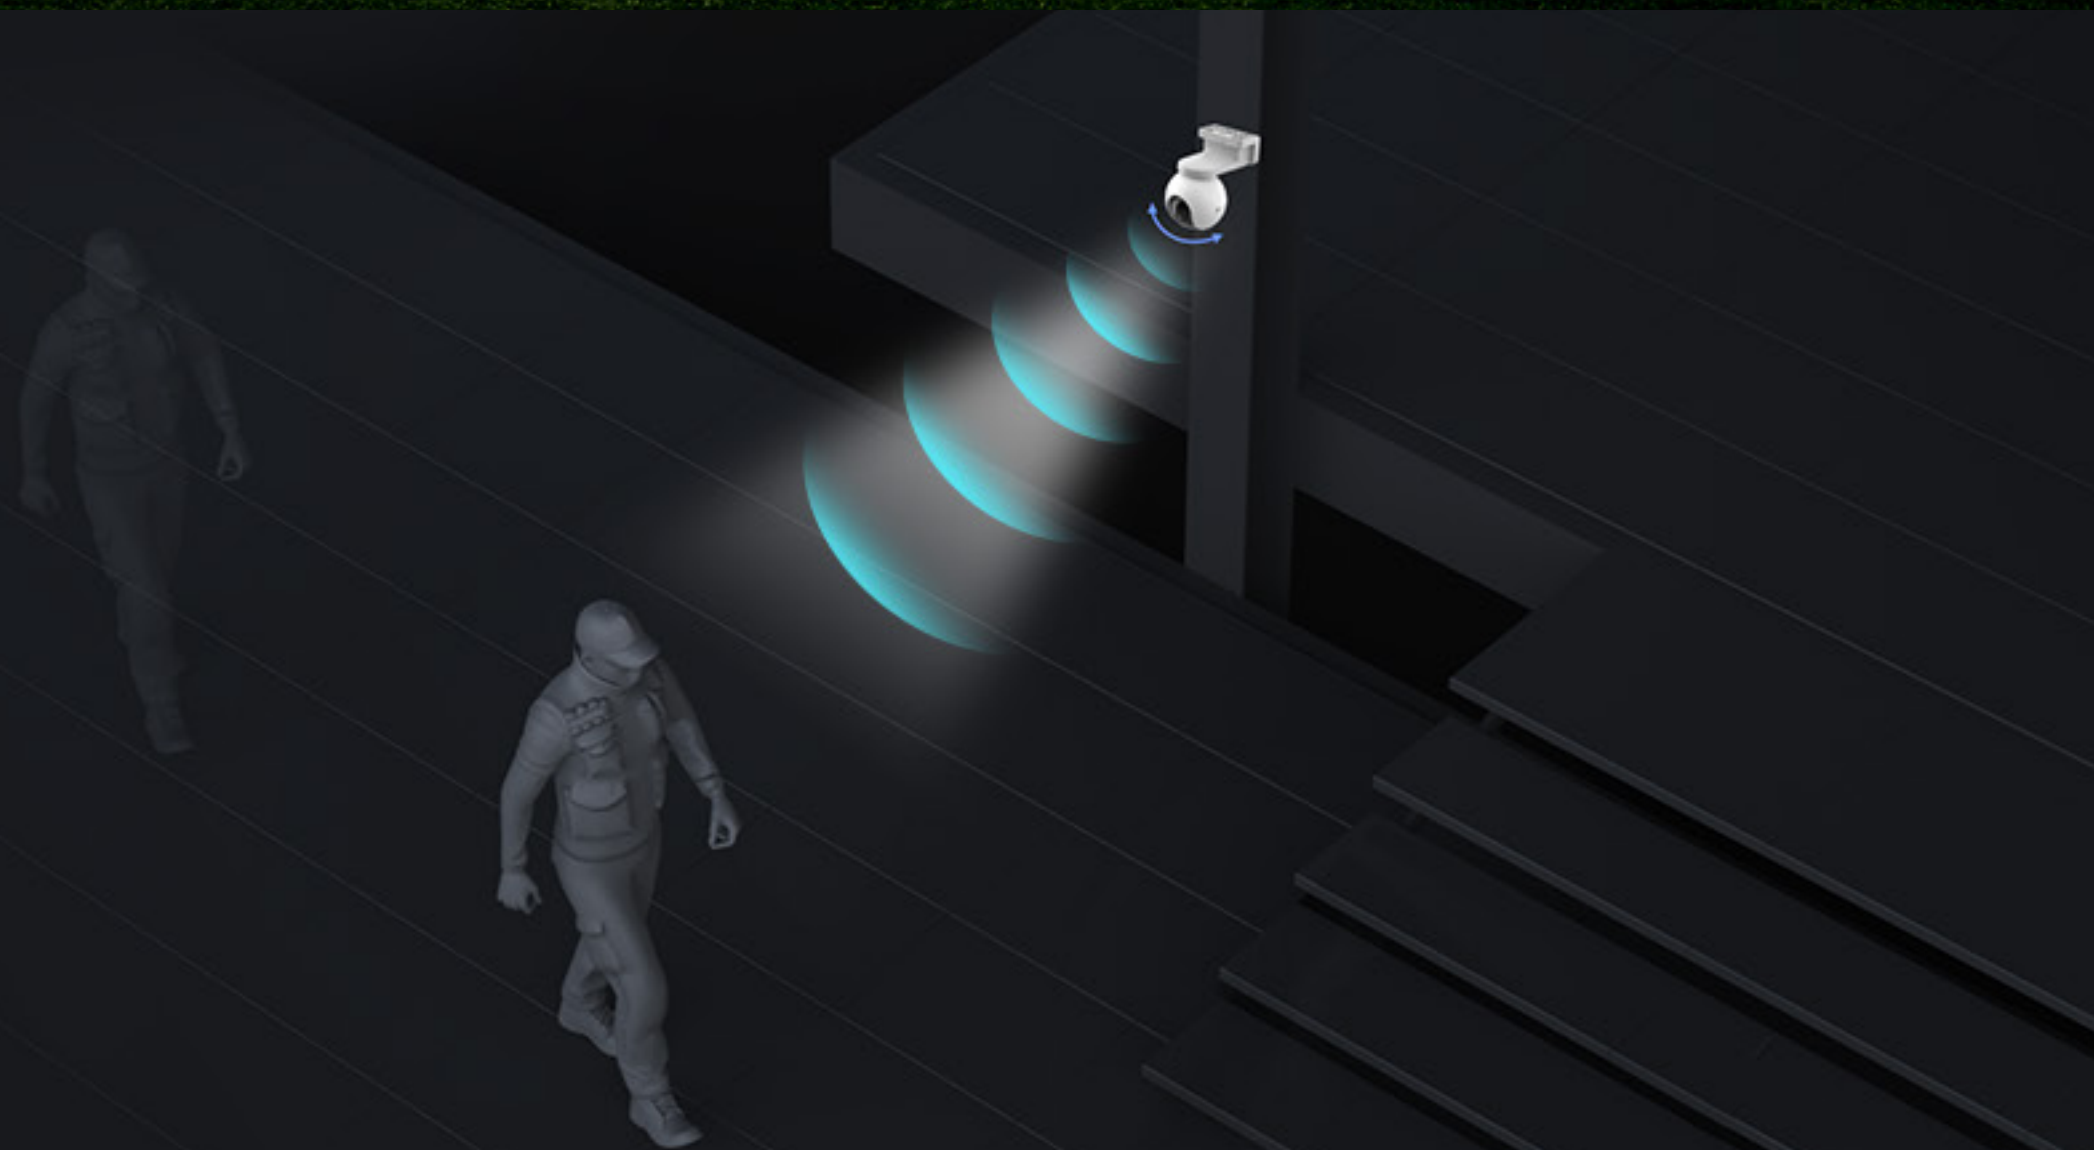

03 Возврат в предустановленное место одним нажатием

Каким бы сложным ни было отслеживание, камера всегда знает, что она вернулась к предпочитаемому вами углу обзора. Вы можете определить до 12 углов через приложение EZVIZ. Просто нажмите на предварительно установленные точки, и камера автоматически вернется на свое место.

Главные ворота

Гараж

Задний двор

Увидьте каждую деталь в цвете днем и ночью

Черно-белые изображения стали историей. EB8 4G использует встроенный прожектор, чтобы воссоздать яркую красоту окружающей природы, даже когда наступает поздняя ночь. Было бы очень трудно прокрасться под покровом темноты, когда на страже стоит EB8.

Полноцветное ночное видение

До 15 m (49 ft)

Бдительный охранник, который работает круглосуточно

Камера оснащена функцией активной защиты, обеспечивающей дополнительный уровень защиты. При обнаружении злоумышленников камера вспышками прожектором, чтобы незваные посетители знали, что они обнаружены.