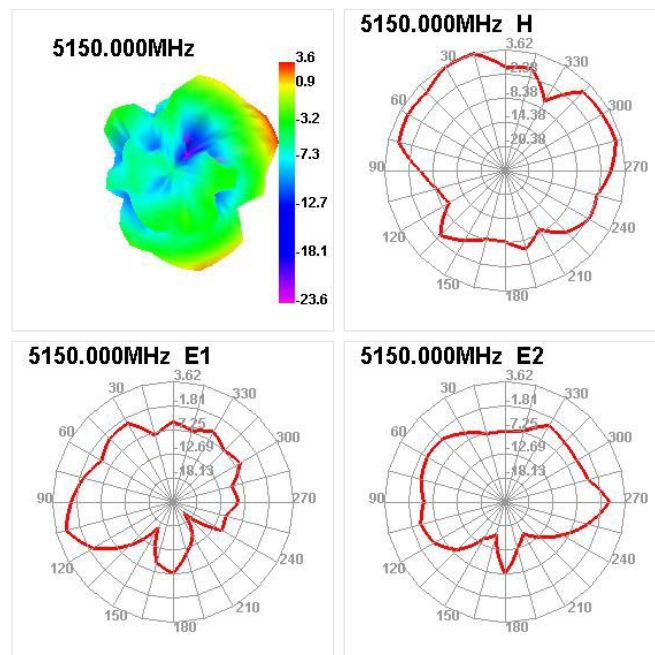

## Физический

Кнопка	1 × Кнопка сброса
Размеры (W x D x H)	200 мм × 220 мм × 166 мм (Без монтажного кронштейна)
Вес	1.2 кг (Без монтажного кронштейна)
<b>Мощность</b>	
Источники питания	IEEE 802.3at PoE DC 12V/1.5A
Потребляемая мощность	≤ 18W
DC Размеры порта	Внешний диаметр: 5,5 мм Внутренний диаметр: 2,1 мм Длина: 10 мм
<b>Окружающая среда</b>	
Рабочая Температура	-30°C до 65°C
Температура хранения	-40°C до 85°C
Рабочая влажность	от 0% до 100% (без конденсации)
Влажность хранения	от 0% до 100% (без конденсации)
IP (защита от проникновения)	IP68
Портовый всплеск	4 kV
MTBF	>250000H

## / Схема антенны

2.4GHz Шаблон:

5GHz Шаблон: