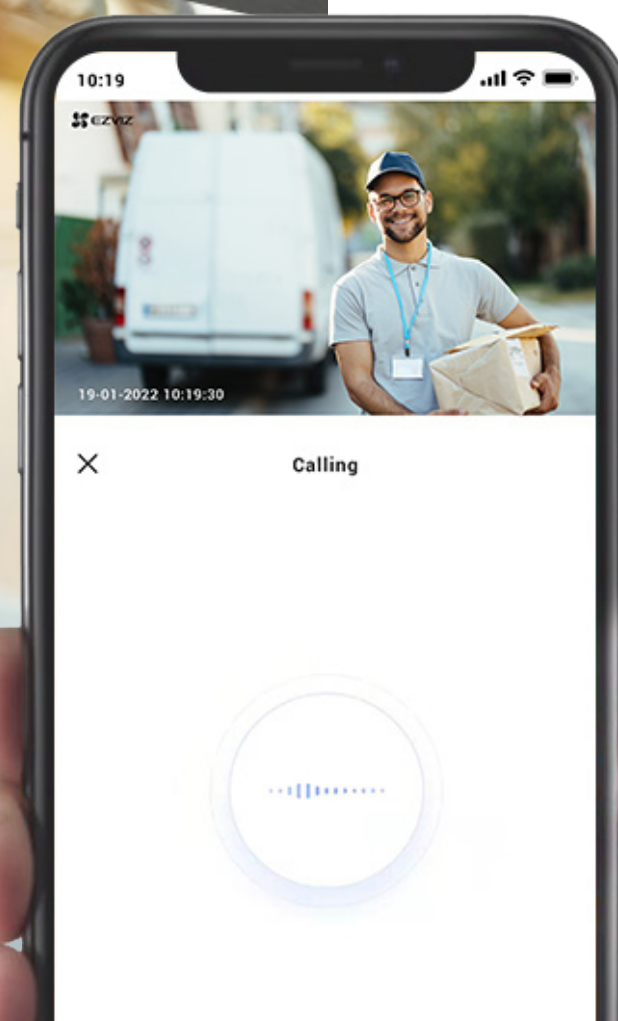

Приветствие может быть таким простым

Наслаждайтесь двусторонней связью, просто используя свой телефон. Или предварительно запишите определенные голосовые сообщения, которые автоматически воспроизводятся при обнаружении людей на камере.