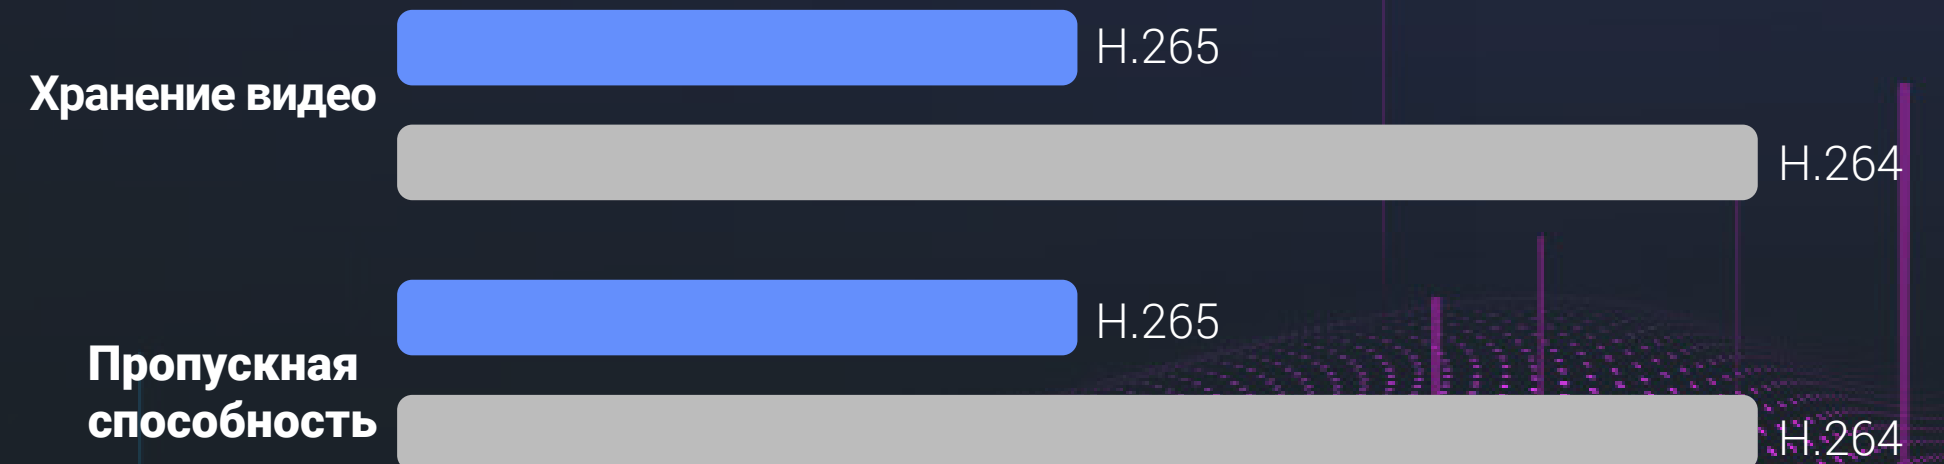

Это экономит деньги на хранилище и пропускную способность

Камера оснащена усовершенствованной технологией сжатия видео H.265, обеспечивающей лучшее качество видео при вдвое меньшей полосе пропускания и вдвое меньшем объеме памяти, чем требовалось для предыдущего стандарта сжатия видео H.264.