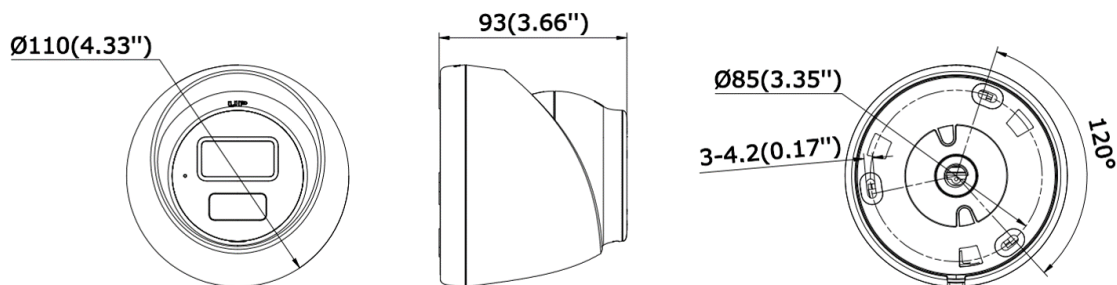

▪ Доступная модель

DS-2CD1363G2-LIUF (2.8/4 мм)

DS-2CD1363G2-LIU (2.8/4 мм)

▪ **Размеры**

Unit:mm (inch)

▪ **Аксессуары**

▪ **Опционально**

DS-1276ZJ-SUS Corner Mount	DS-1280ZJ-S Junction Box	DS-1275ZJ-SUS Vertical Pole Mount	DS-1281ZJ-S Inclined Ceiling Mount	DS-1272ZJ-110-TRS Wall Mount
				