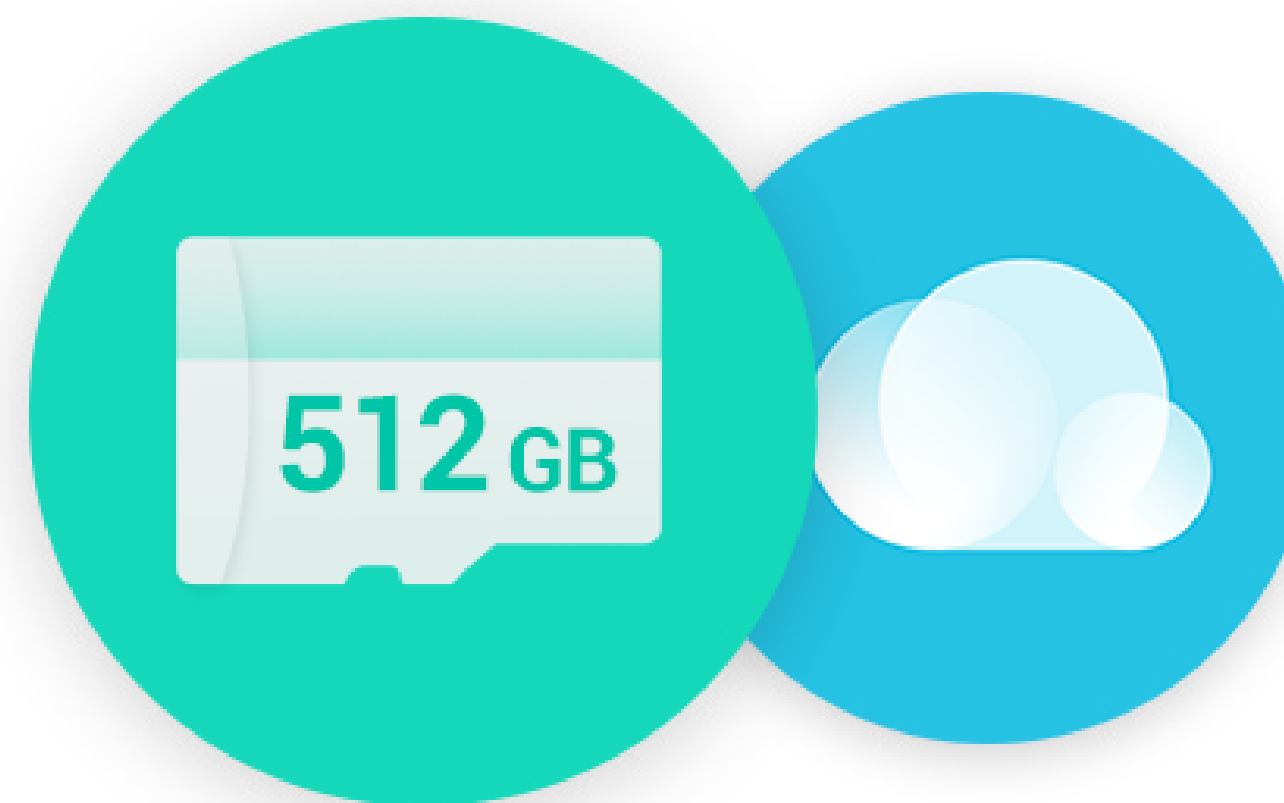

Поддерживает карту MicroSD/зашифрованное облачное хранилище*

*Карту microSD необходимо приобретать отдельно.
Услуга облачного хранилища доступна только на определенных рынках. Пожалуйста, проверьте наличие перед покупкой.