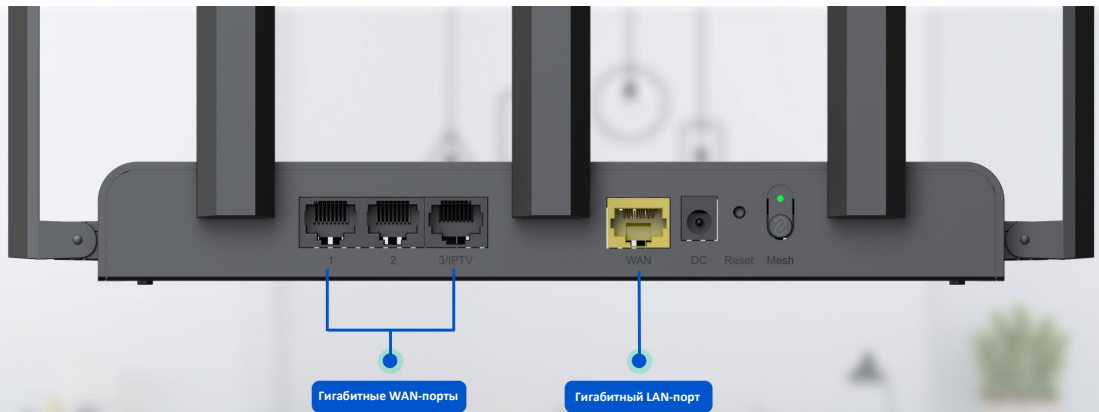

Особенности

Гигабитная модернизация! В 10 раз быстрее!

Этот мощный маршрутизатор с портами Gigabit Ethernet, включая 1 WAN и 4 LAN, ускоряет работу в Интернете в 10 раз по сравнению с обычными Ethernet-подключениями.