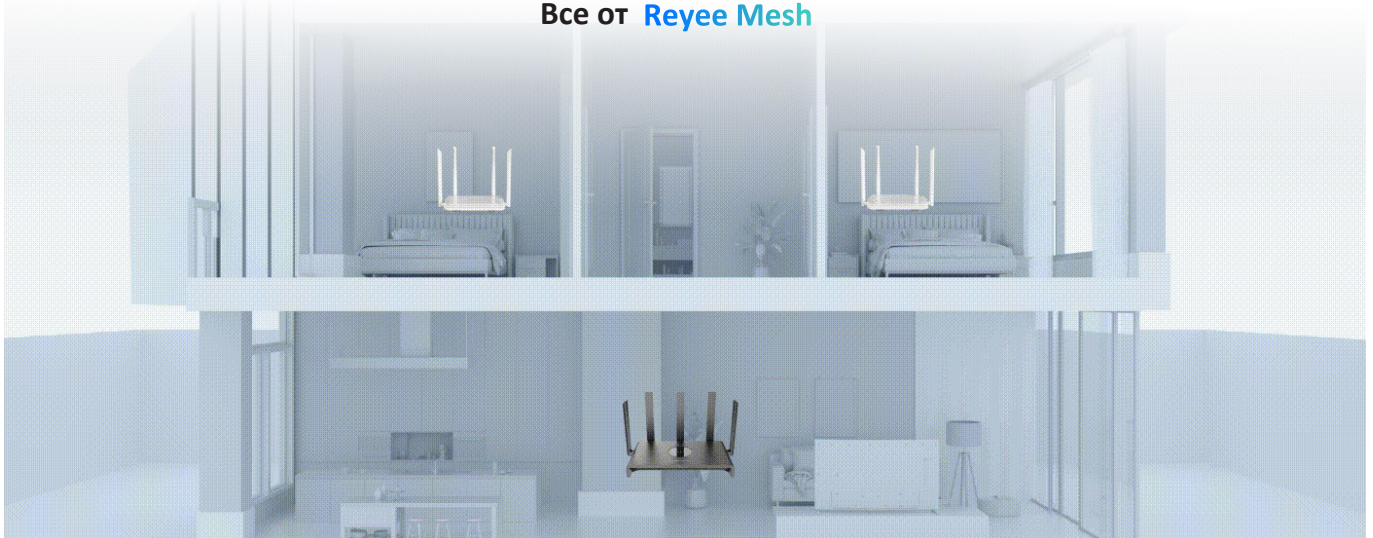

Полное покрытие, простая настройка, бесшовный роуминг Все от **Reyee Mesh**

Расширенные функции улучшат вашу сеть

Простота

Безопасность

Комплекс

Ruijie DDNS

Удобное подключение к вашему серверу в любом месте и в любое время с помощью динамического DNS Ruijie