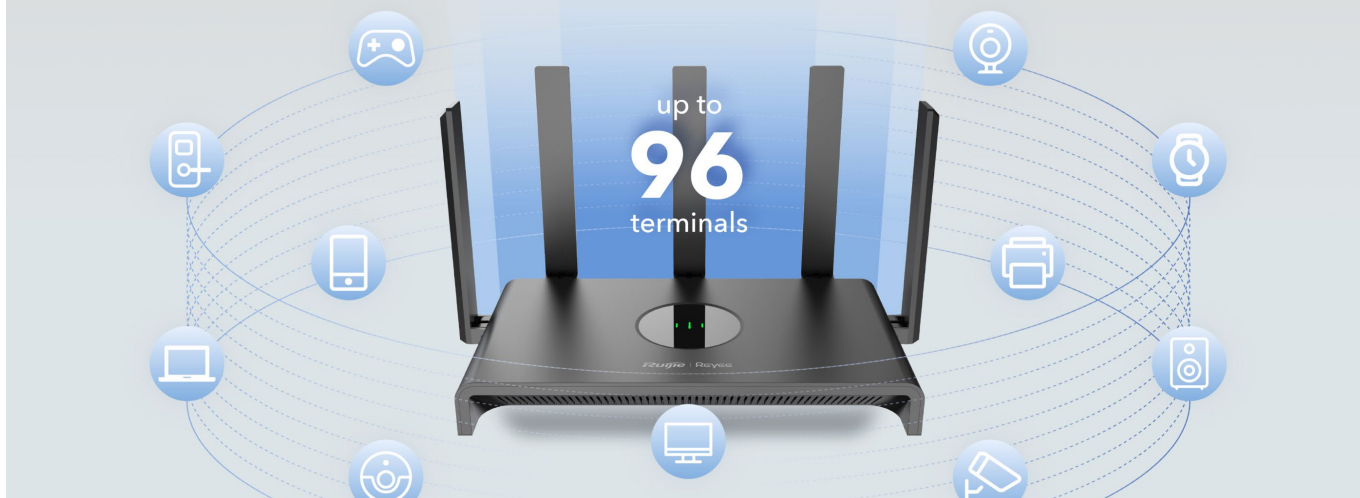

RG-EW1300G

Превосходная производительность Wi-Fi для гигабитной сети начального уровня

Наша миссия - предоставить вам высококачественные услуги в режиме онлайн.

4 Гигабит Ethernet-порты

Двухъядерный гиперпоточный процессор

802.11ac Волна2

1267 Мбит/с

Двухдиапазонный WiFi AC1300 удовлетворит ваши потребности в бесперебойной работе сети

Вы можете без труда подключить несколько устройств и наслаждаться бесперебойной потоковой передачей данных, используя два диапазона 2,4 и 5 ГГц.

Одновременная поддержка подключения нескольких устройств

Двухдиапазонная интеграция в сочетании с технологией MU-MIMO обеспечивает низкий уровень помех и высокую скорость интернета для 96 терминалов одновременно.

Особенности

Гигабитная модернизация! В 10 раз быстрее!

Этот мощный маршрутизатор с портами Gigabit Ethernet, включая 1 WAN и 4 LAN, ускоряет работу в Интернете в 10 раз по сравнению с обычными Ethernet-подключениями.