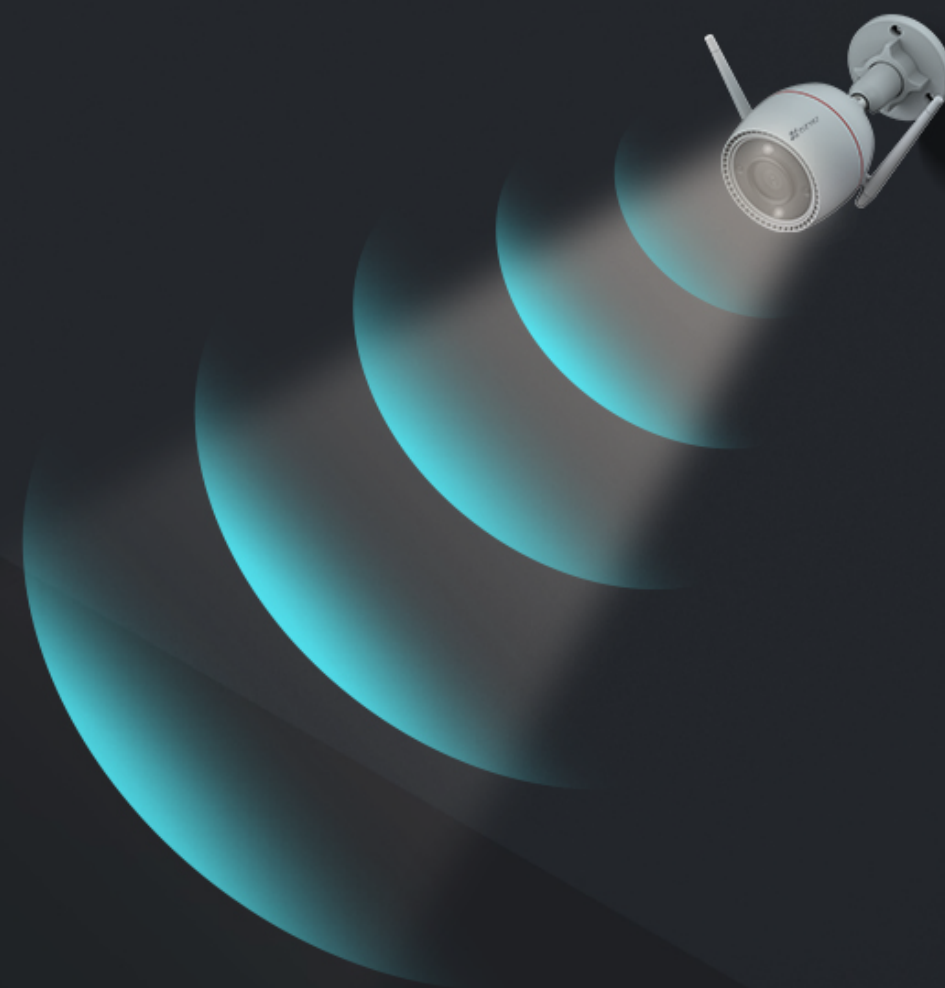

## Получайте умные уведомления

Встроенный в камеру алгоритм искусственного интеллекта помогает различать и обнаруживать движущихся людей. Он снижает количество предупреждений, вызванных падающими листьями или летающими насекомыми, и информирует вас, когда кто-то входит на территорию вашей собственности.

## Позвоните, просто взмахнув рукой

Члены вашей семьи или посетители могут инициировать видеозвонок на ваш телефон, махнув рукой в камеру. Всякий раз, когда ваши дети возвращаются домой из школы, они могут дать вам знать.

## Бдительный охранник, который работает круглосуточно

НЗс 2К+ объединяет любимую функцию активной защиты EZVIZ, чтобы обеспечить дополнительный уровень защиты. При обнаружении злоумышленников камера включает громкую сирену и мигает двумя прожекторами<sup>4</sup>, чтобы предупредить их об уходе.