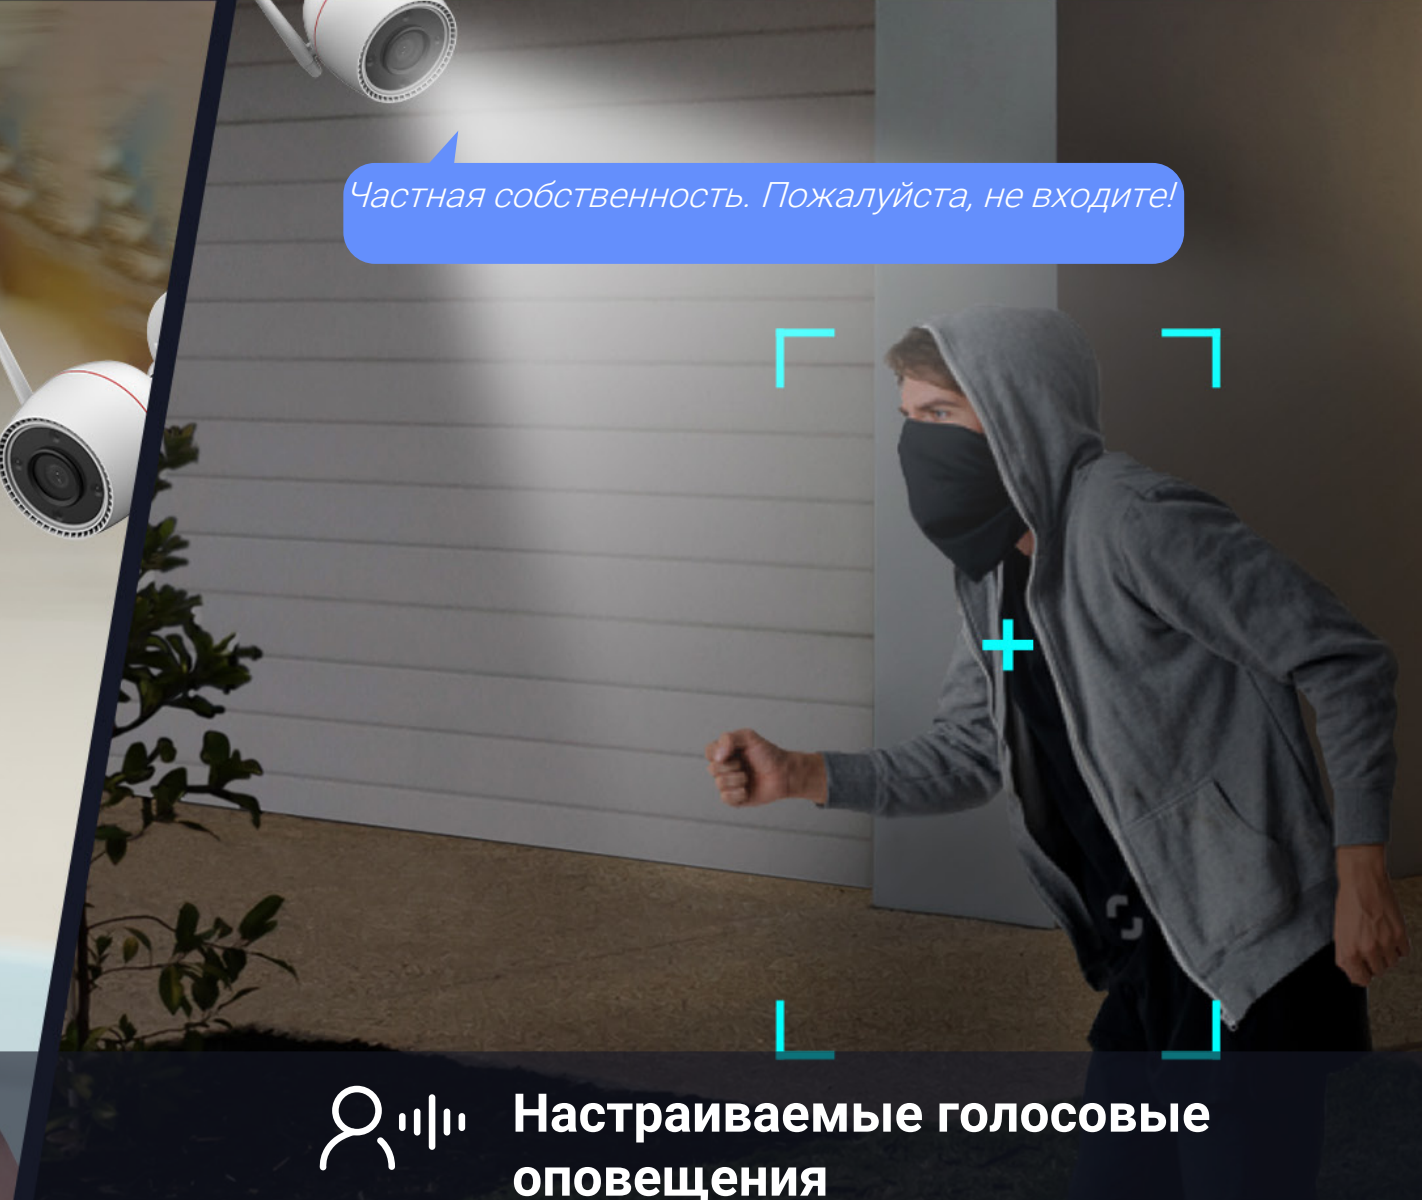

Двусторонний разговор

Настраиваемые голосовые оповещения

Бдительный охранник, который работает круглосуточно

НЗс 2К+ объединяет любимую функцию активной защиты EZVIZ, чтобы обеспечить дополнительный уровень защиты. При обнаружении злоумышленников камера включает громкую сирену и мигает двумя прожекторами⁴, чтобы предупредить их об уходе.