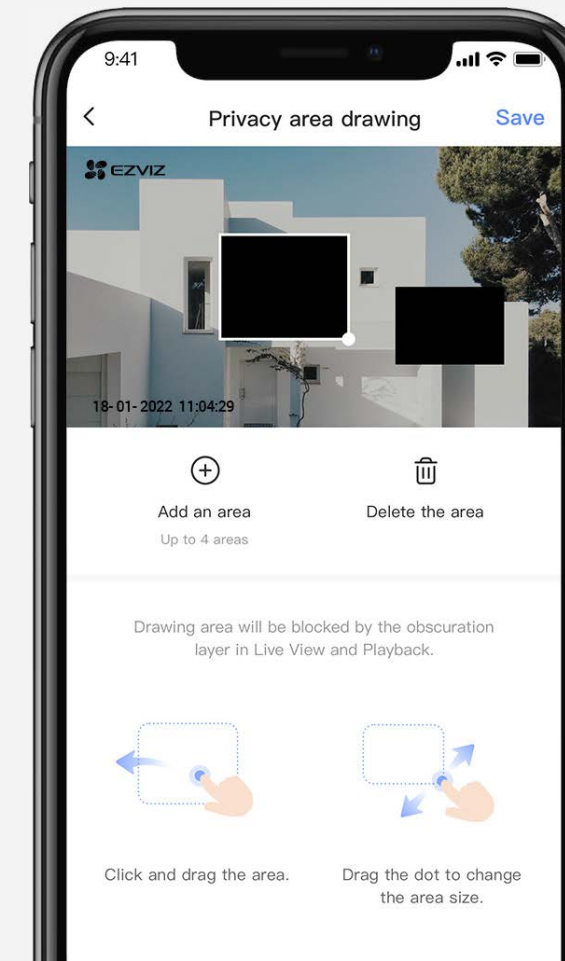

EZVIZ был награжден DNV за информационную безопасность (ISO/IEC 27001:2013), защиту персональных данных (ISO/IEC 27701:2019), облачную безопасность (CSA STAR) и многое другое.

Privacy Zone⁴