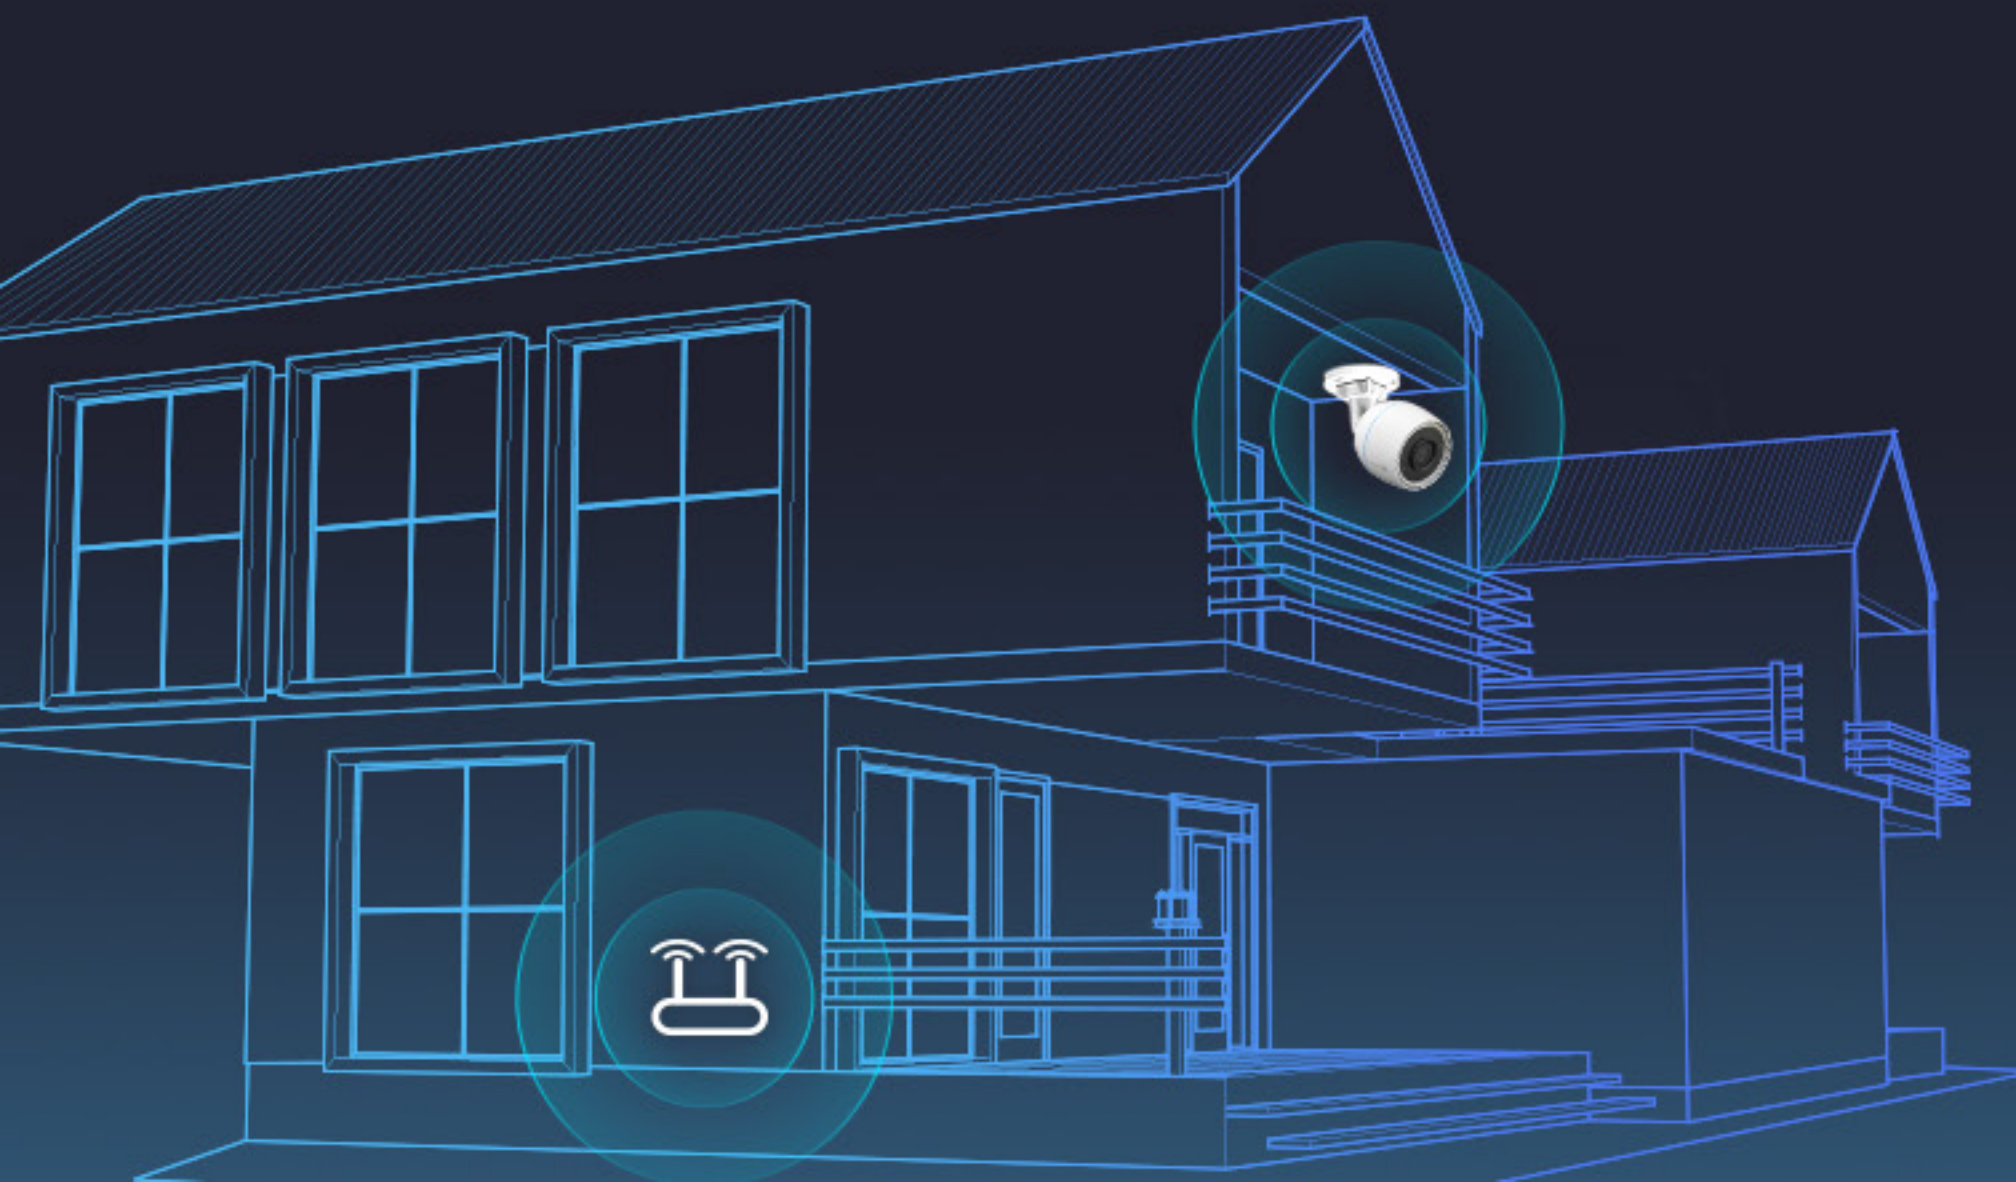

H3c

Умная домашняя камера Wi-Fi

Надежная защита упрощена

Если вы ищете простую, прочную и интеллектуальную камеру, которая в то же время очень доступна по цене, возможно, H3c — лучший вариант, который вы найдете. Камера хорошо спроектирована, чтобы обеспечить надежную защиту днем и ночью, включая обнаружение людей на основе искусственного интеллекта, защищенный от непогоды корпус, четкое качество видео, ночное видение на большом расстоянии и многое другое.

Четкое видео 1080p с расширенным ночным видением

Когда дело доходит до домашней безопасности, важны детали. С H3c вы можете просматривать и записывать все в формате Full HD и наслаждаться четким черно-белым ночным видением, чтобы видеть до 30 метров даже в темноте.

Защита сохраняется даже в суровых погодных условиях

Благодаря хорошо сложенному корпусу камеры НЗс имеет класс защиты IP67, чтобы выдерживать даже самые суровые погодные условия — будь то дождь, буря или снег.

Элегантный дизайн с надежным соединением Wi-Fi

Компактная конструкция для размещения под карнизом или на внешней стене, камера НЗс оснащена высокоэффективными встроенными двойными антеннами для обеспечения стабильного и надежного подключения камеры.