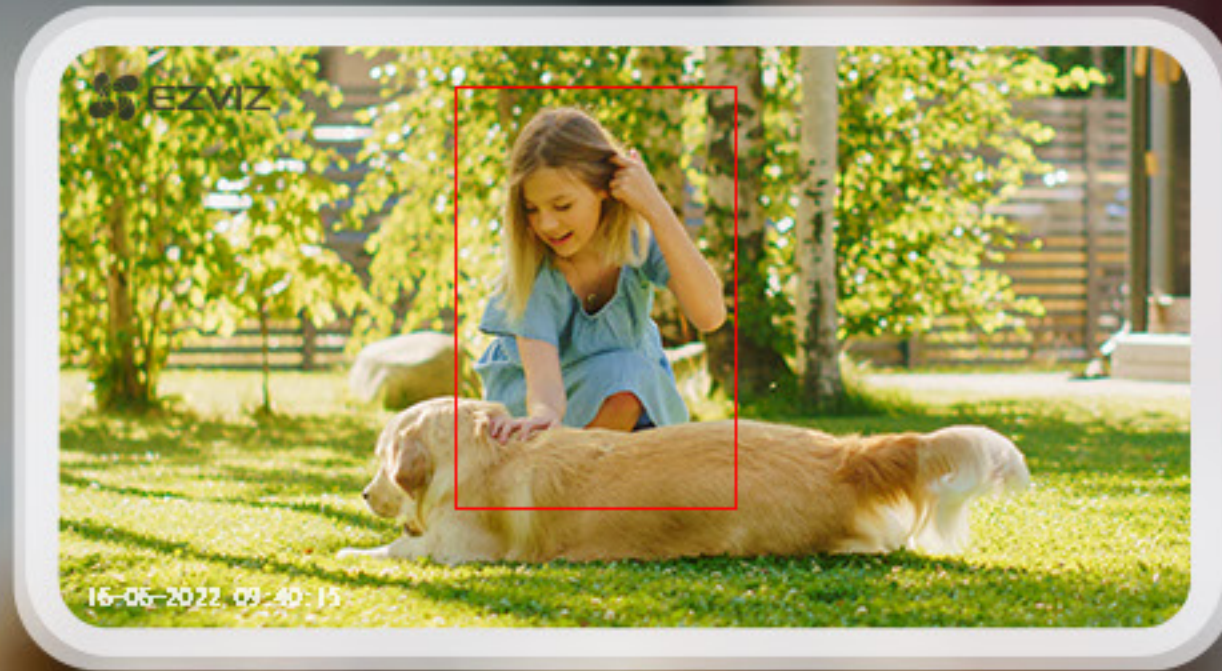

H3c

Умная домашняя камера Wi-Fi

Надежная защита упрощена

Если вы ищете простую, прочную и интеллектуальную камеру, которая в то же время очень доступна по цене, возможно, H3c — лучший вариант, который вы найдете. Камера хорошо спроектирована, чтобы обеспечить надежную защиту днем и ночью, включая обнаружение людей на основе искусственного интеллекта, защищенный от непогоды корпус, четкое качество видео, ночное видение на большом расстоянии и многое другое.

Умная интеграция с Google Assistant, Amazon Alexa и IFTTT

Поддерживает MicroSD Card¹ (Up to 512 GB)

Поддерживает EZVIZ CloudPlay Storage²

Алгоритм AI для оповещений, которые имеют значение

Встроенный алгоритм искусственного интеллекта камеры помогает различать и обнаруживать, в частности, движущихся людей, чтобы уменьшить количество незначительных предупреждений, вызванных падающими листьями или летающими насекомыми. Вы будете получать более умные уведомления, которые важны для вас.

Четкое видео 1080p с расширенным ночным видением

Когда дело доходит до домашней безопасности, важны детали. С H3c вы можете просматривать и записывать все в формате Full HD и наслаждаться четким черно-белым ночным видением, чтобы видеть до 30 метров даже в темноте.

Mom, they're so cute!

Alexa, show me the Backyard camera.

Интеллектуальная интеграция, управление без помощи рук

Вы можете интегрировать НЗс в существующую систему умного дома. Включите голосовой просмотр в реальном времени с помощью «Привет, Google» или «Alexa», чтобы проверить, что происходит на большом экране.