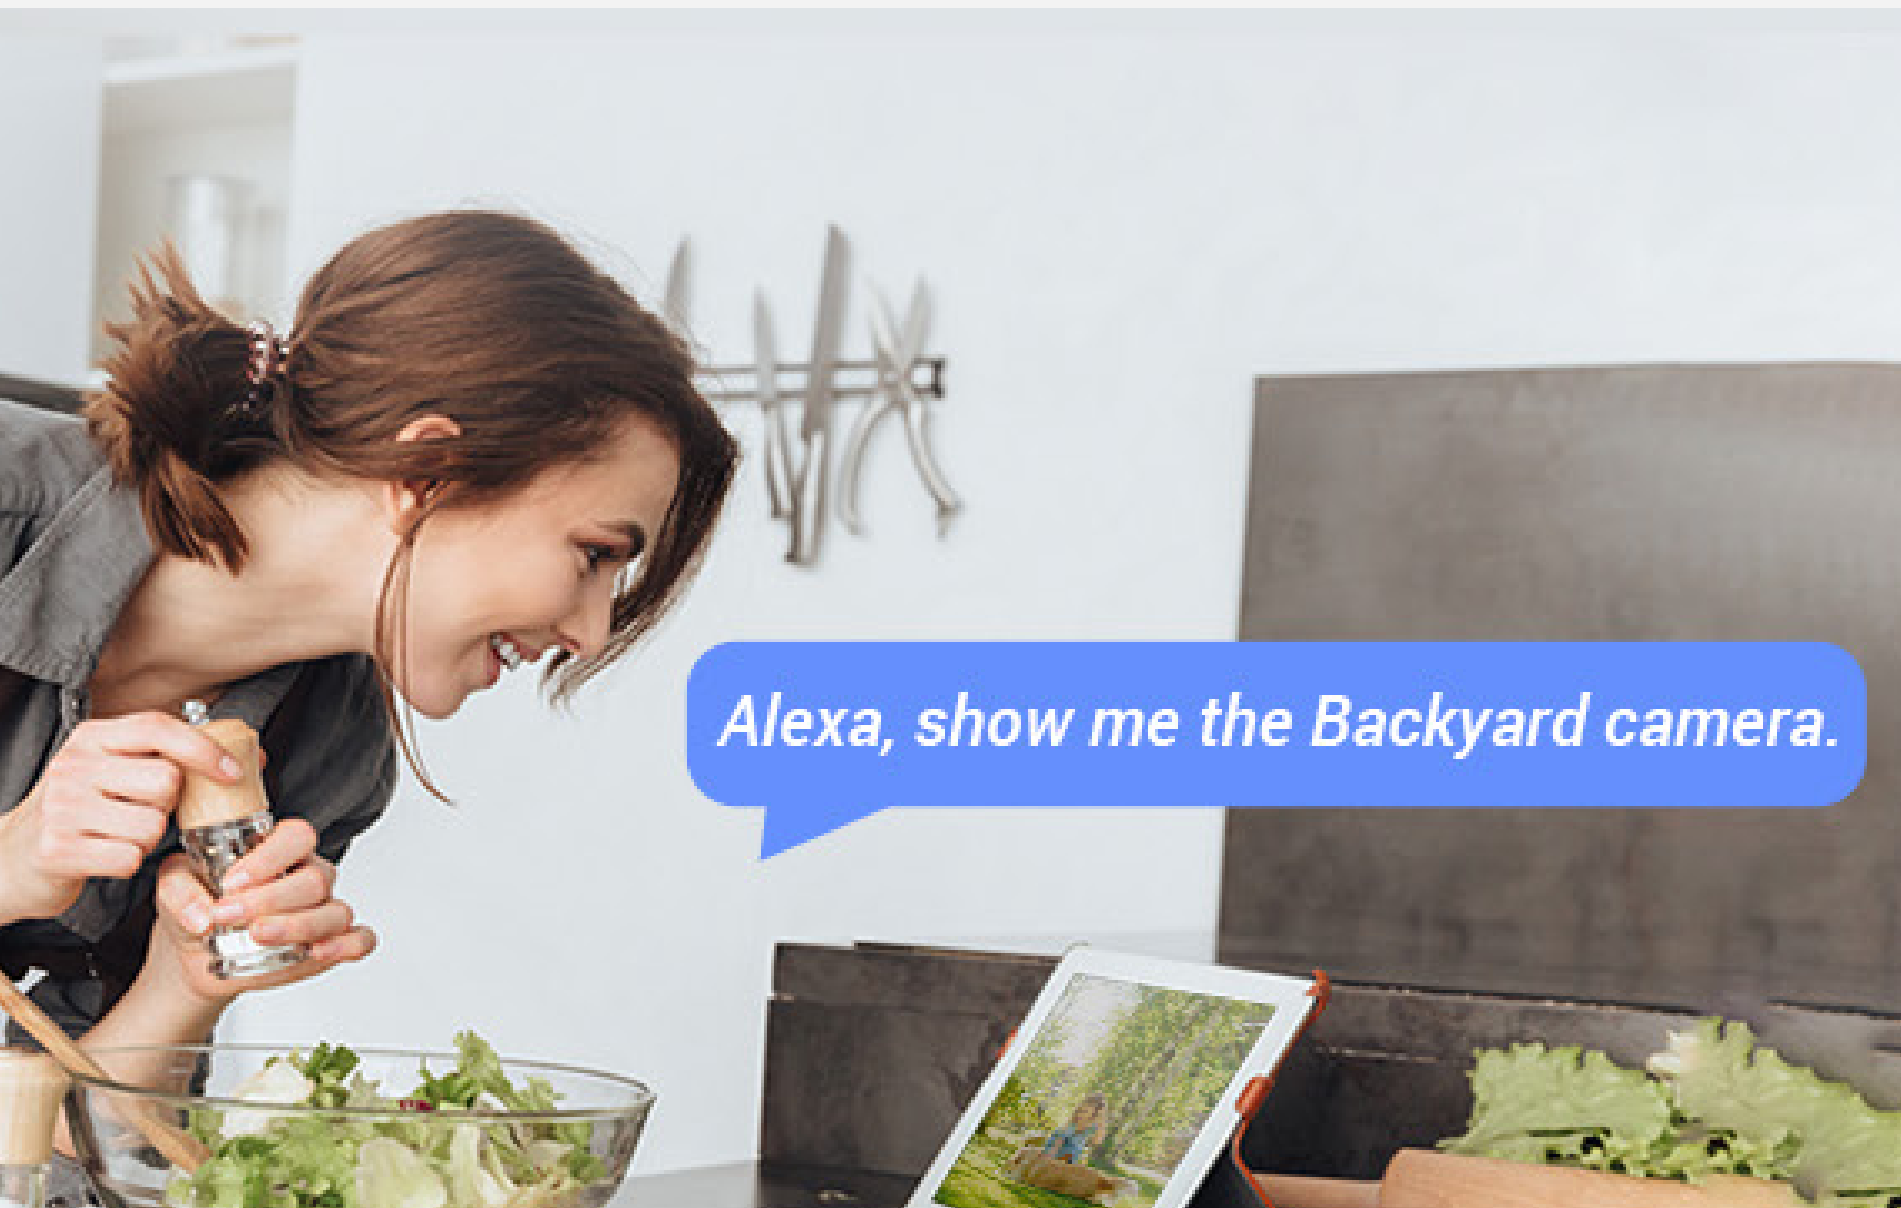

## Интеллектуальная интеграция, управление без помощи рук

---

Вы можете интегрировать НЗс Color в существующую систему умного дома. Включите голосовой просмотр в реальном времени с помощью «Привет, Google» или «Alexa», чтобы проверить, что происходит на большом экране.