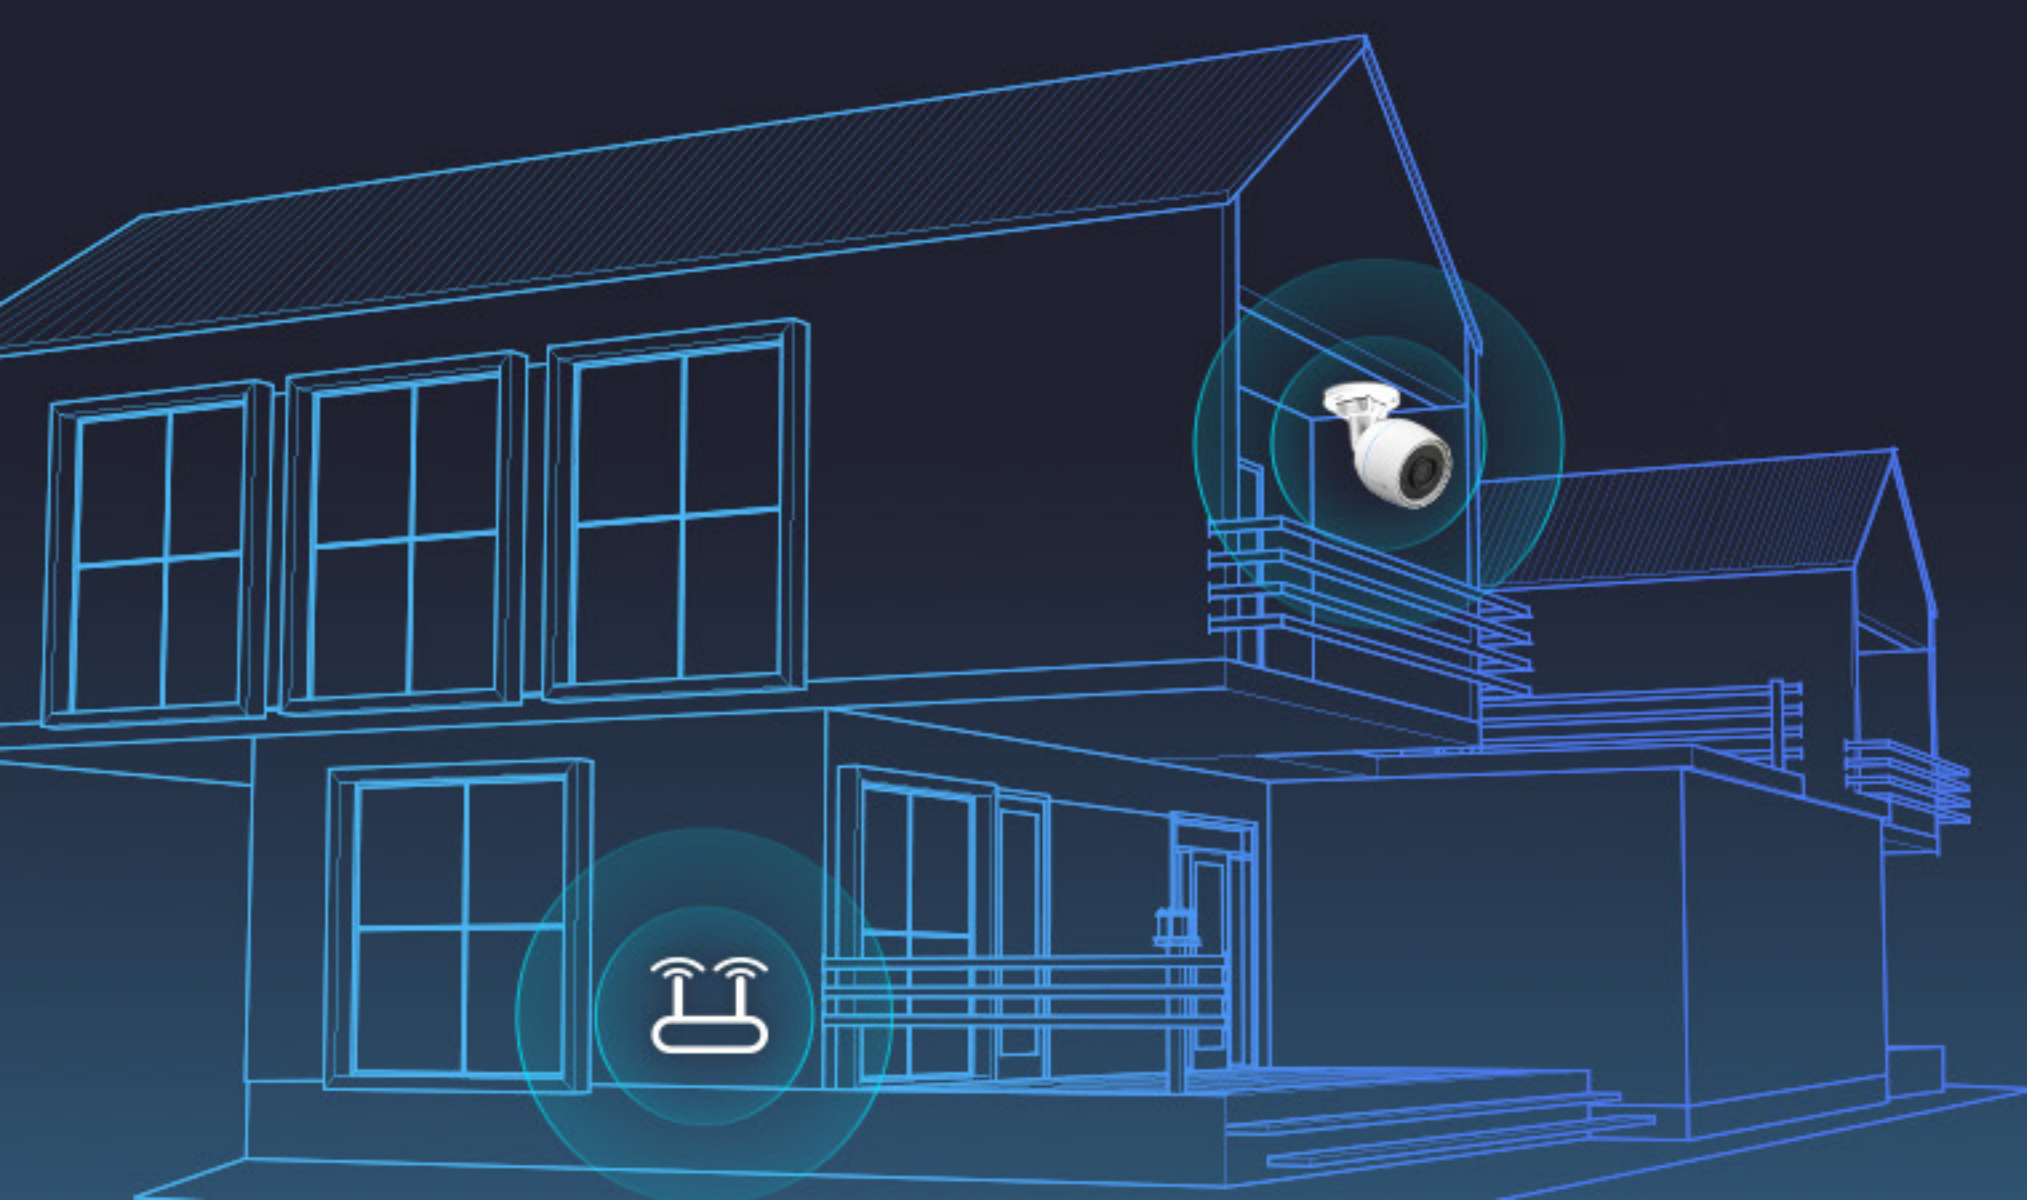

# Алгоритм AI для оповещений, которые имеют значение

Встроенный алгоритм искусственного интеллекта камеры помогает различать и обнаруживать, в частности, движущихся людей, чтобы уменьшить количество незначительных предупреждений, вызванных падающими листьями или летающими насекомыми. Вы будете получать более умные уведомления, которые важны для вас.

## Элегантный дизайн с надежным соединением Wi-Fi

Компактная конструкция для установки под навесом или на внешней стене, НЗс Color оснащена высокопроизводительными встроенными двойными антеннами для обеспечения стабильного и надежного подключения камеры.