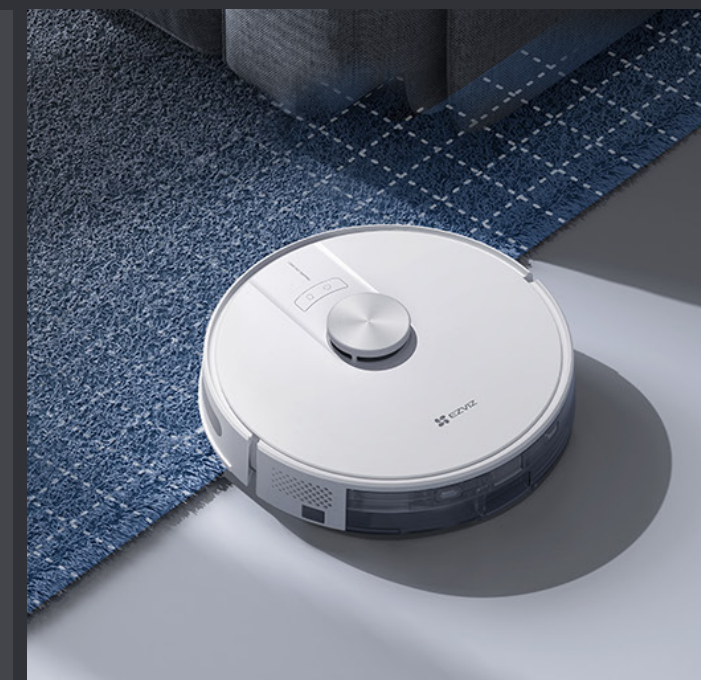

Автоматическое усиление всасывания для чистки ковров

Чтобы убрать пыль и волосы с ковров, RE4 Plus автоматически увеличивает мощность всасывания после обнаружения их попадания на участок с ковровым покрытием.