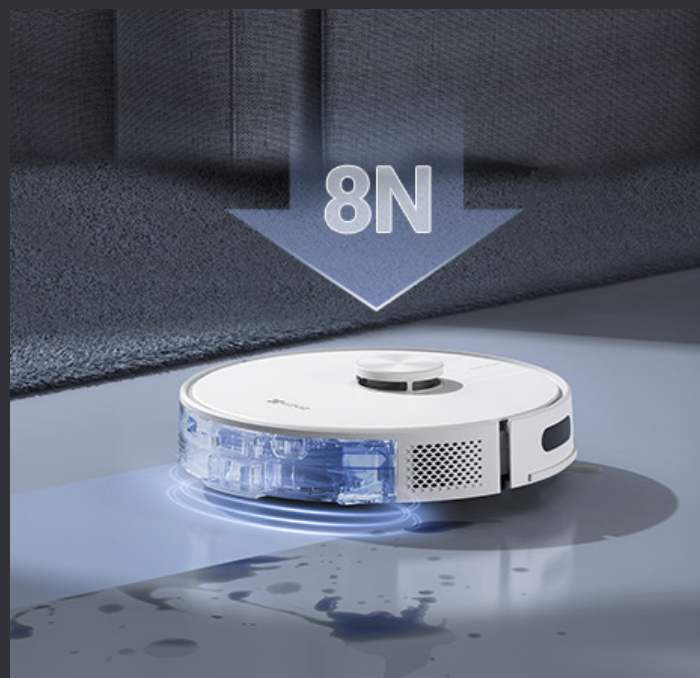

## Двойная мощность для комфортной уборки.

Позвольте RE4 Plus взять на себя ежедневную уборку за вас. Он эффективно подметает, пылесосит и моет весь дом, предотвращая скопление грязи, пыли и другого мусора. Наслаждайтесь своим досугом, пока этот мощный робот-пылесос удаляет с пола даже стойкие пятна.

## Сверхсильная сила всасывания поглощает сухой мусор

RE4 Plus, созданный для того, чтобы обеспечить домовладельцам безупречные полы, эффективно удаляет пыль, перхоть домашних животных и труднособираемый мусор в мгновение ока.

## Дезинфекция пола постоянным давлением швабры

RE4 Plus оснащен резервуаром для чистой воды емкостью 300 мл для тщательной уборки всего дома. Вы можете отрегулировать уровень воды в соответствии с любым типом пола или беспорядка.