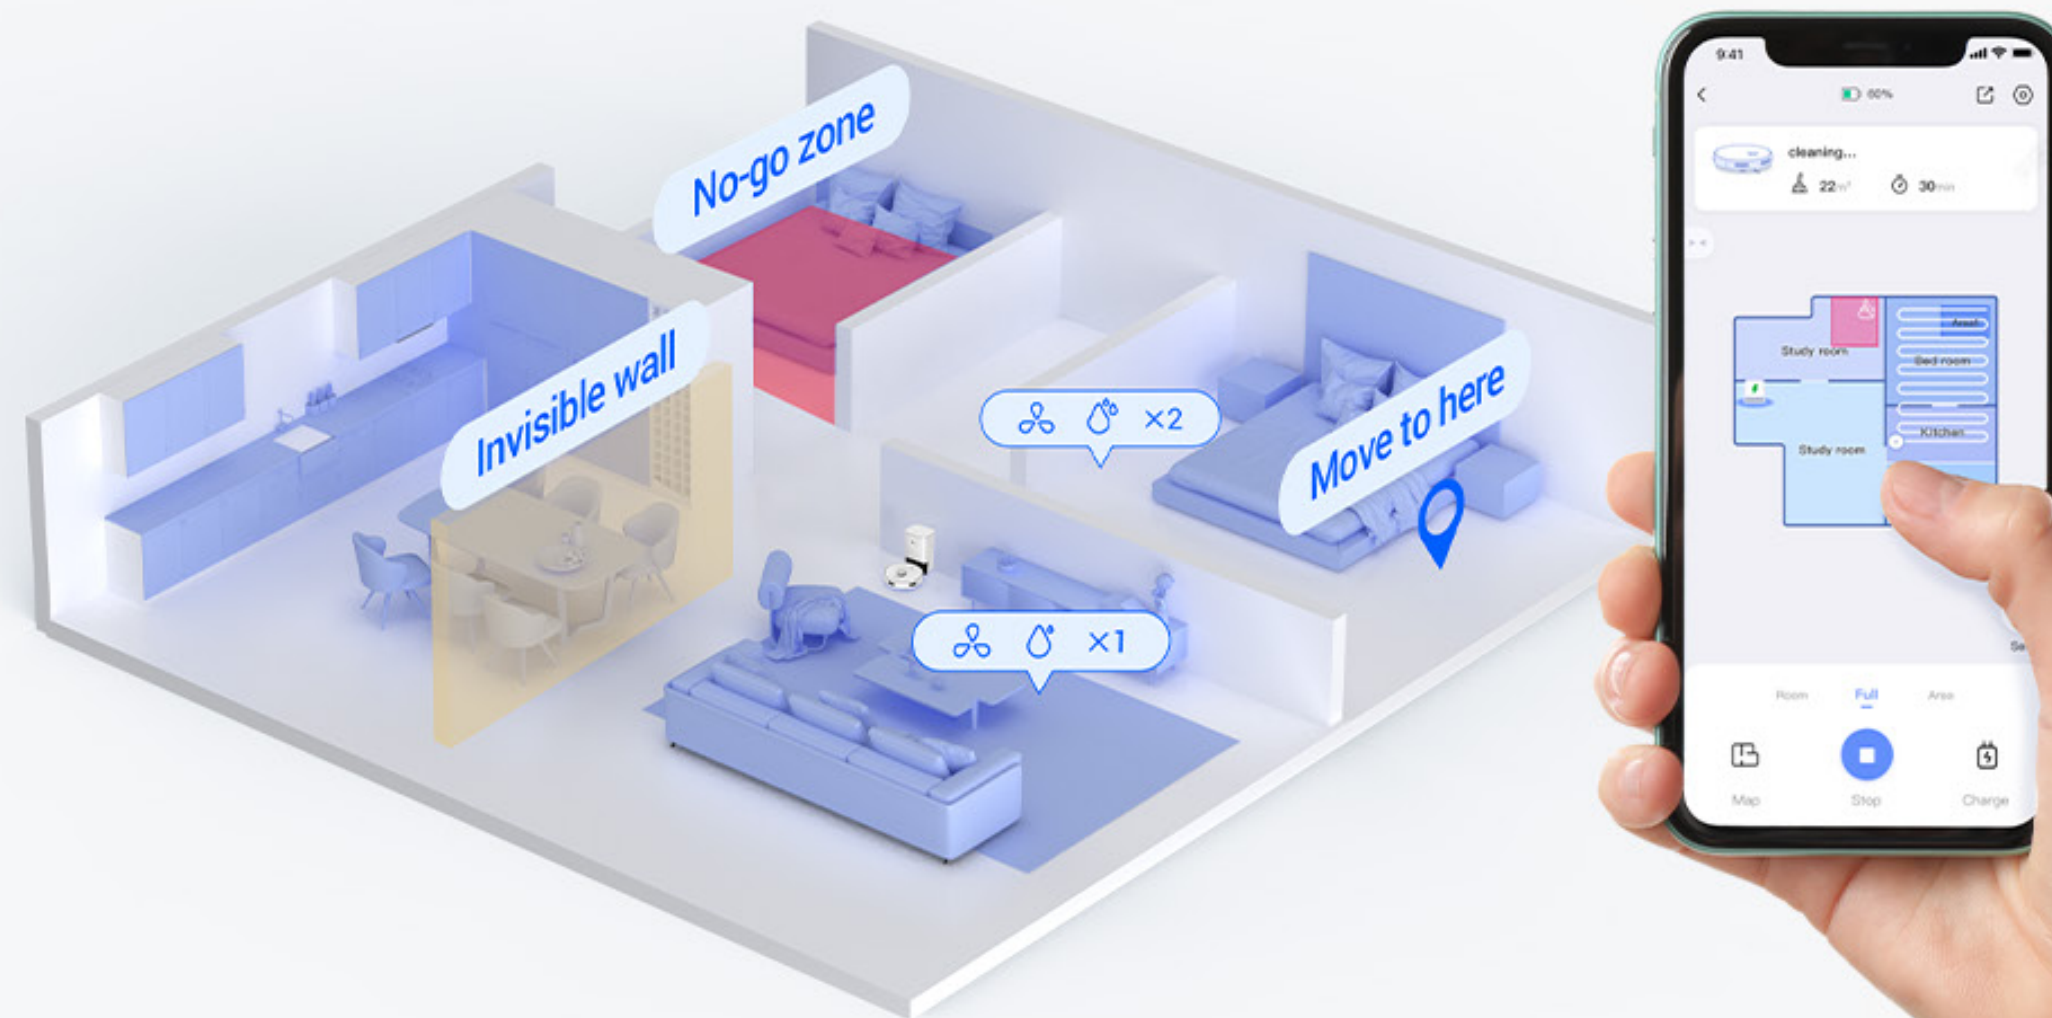

# Управляйте своим домом с умом

Благодаря LDS LiDAR и инфракрасным детекторам RE4 Plus стратегически обходит препятствия и планирует наиболее эффективный маршрут уборки даже в сложных условиях.

Обнаружение ковров

## Легко настройте уборку дома

RE4 Plus не только быстро составляет план вашего дома, но и умело адаптируется к повседневным изменениям, обеспечивая индивидуальный подход к уборке для каждого дома. Используя приложение EZVIZ, вы можете легко настроить планы этажей для разных помещений и комнат или настроить задачи по уборке всего дома.