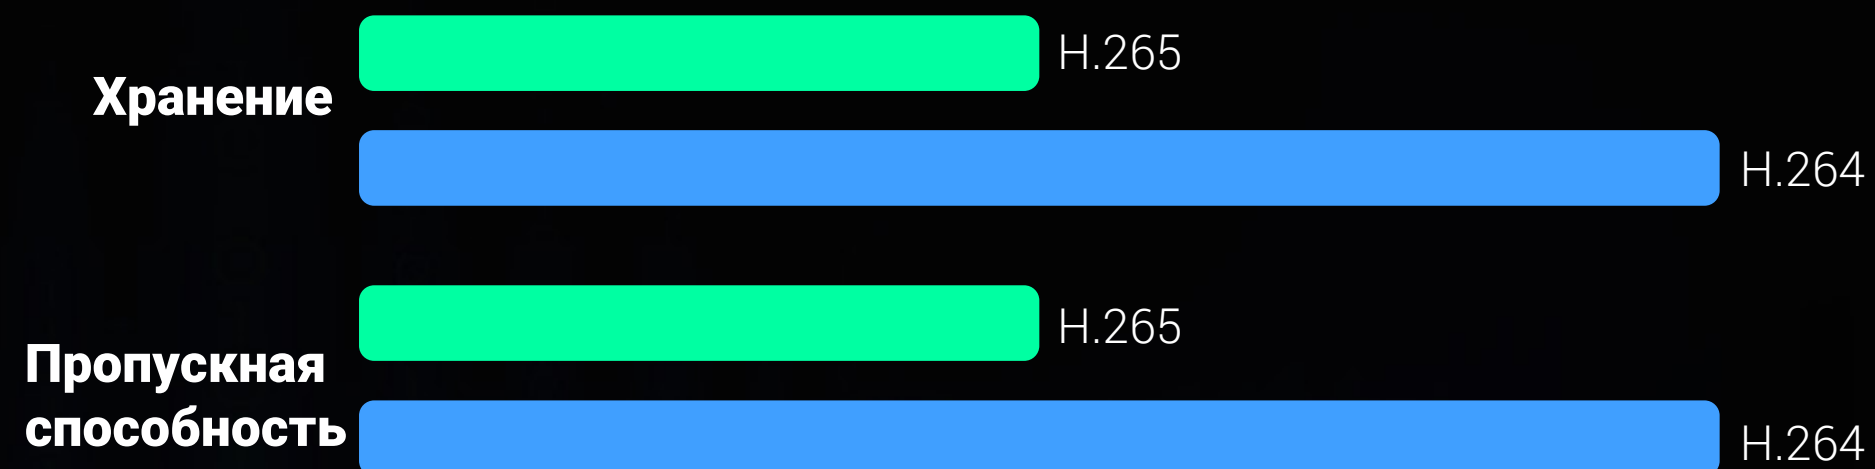

Экономьте деньги на хранилище и пропускной способности.

Камера оснащена усовершенствованной технологией сжатия видео H.265, обеспечивающей лучшее качество видео при вдвое меньшей полосе пропускания и вдвое меньшем объеме памяти по сравнению с предыдущим стандартом сжатия видео H.264.