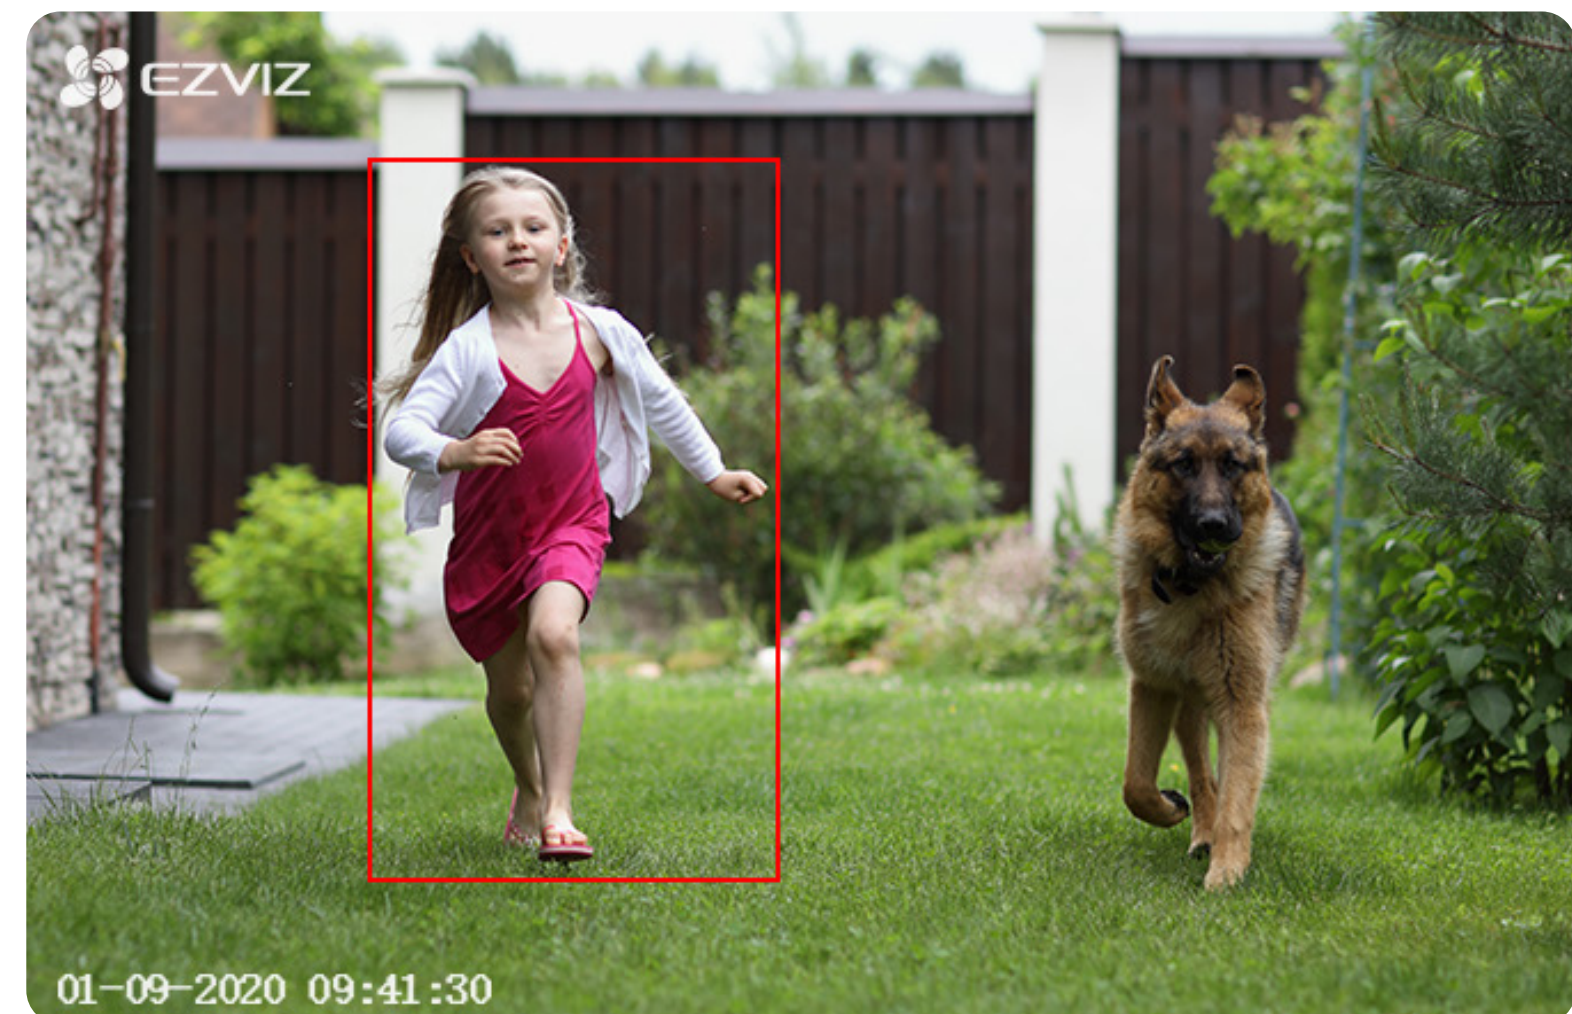

## Или включите цветное зрение, когда это необходимо.

Если вам не нужно дополнительное освещение, просто переключите камеру в режим черно-белого ночного видения через приложение EZVIZ и продолжайте видеть на расстоянии 30 метров (98 футов). Третий режим ночного видения невероятно умен — он автоматически включает прожекторы при обнаружении подозрительного движения, поэтому и уведомления, и удаленные просмотры будут в полном цвете.

## Обнаружение человека с помощью ИИ.

В качестве обновления от простого обнаружения движения, встроенный алгоритм искусственного интеллекта интеллектуально определяет движение человеческих фигур в режиме реального времени. Когда люди войдут в вашу настраиваемую зону обнаружения, вы будете немедленно предупреждены.

## Улучшенное соединение.

Камера С3W Pro с двумя антеннами, способная проникать сквозь стены и защищать от помех, легко справляется с передачей данных на большие расстояния. Наслаждайтесь уверенностью при установке камеры у парадных ворот или во дворе, сохраняя стабильное и надежное соединение.