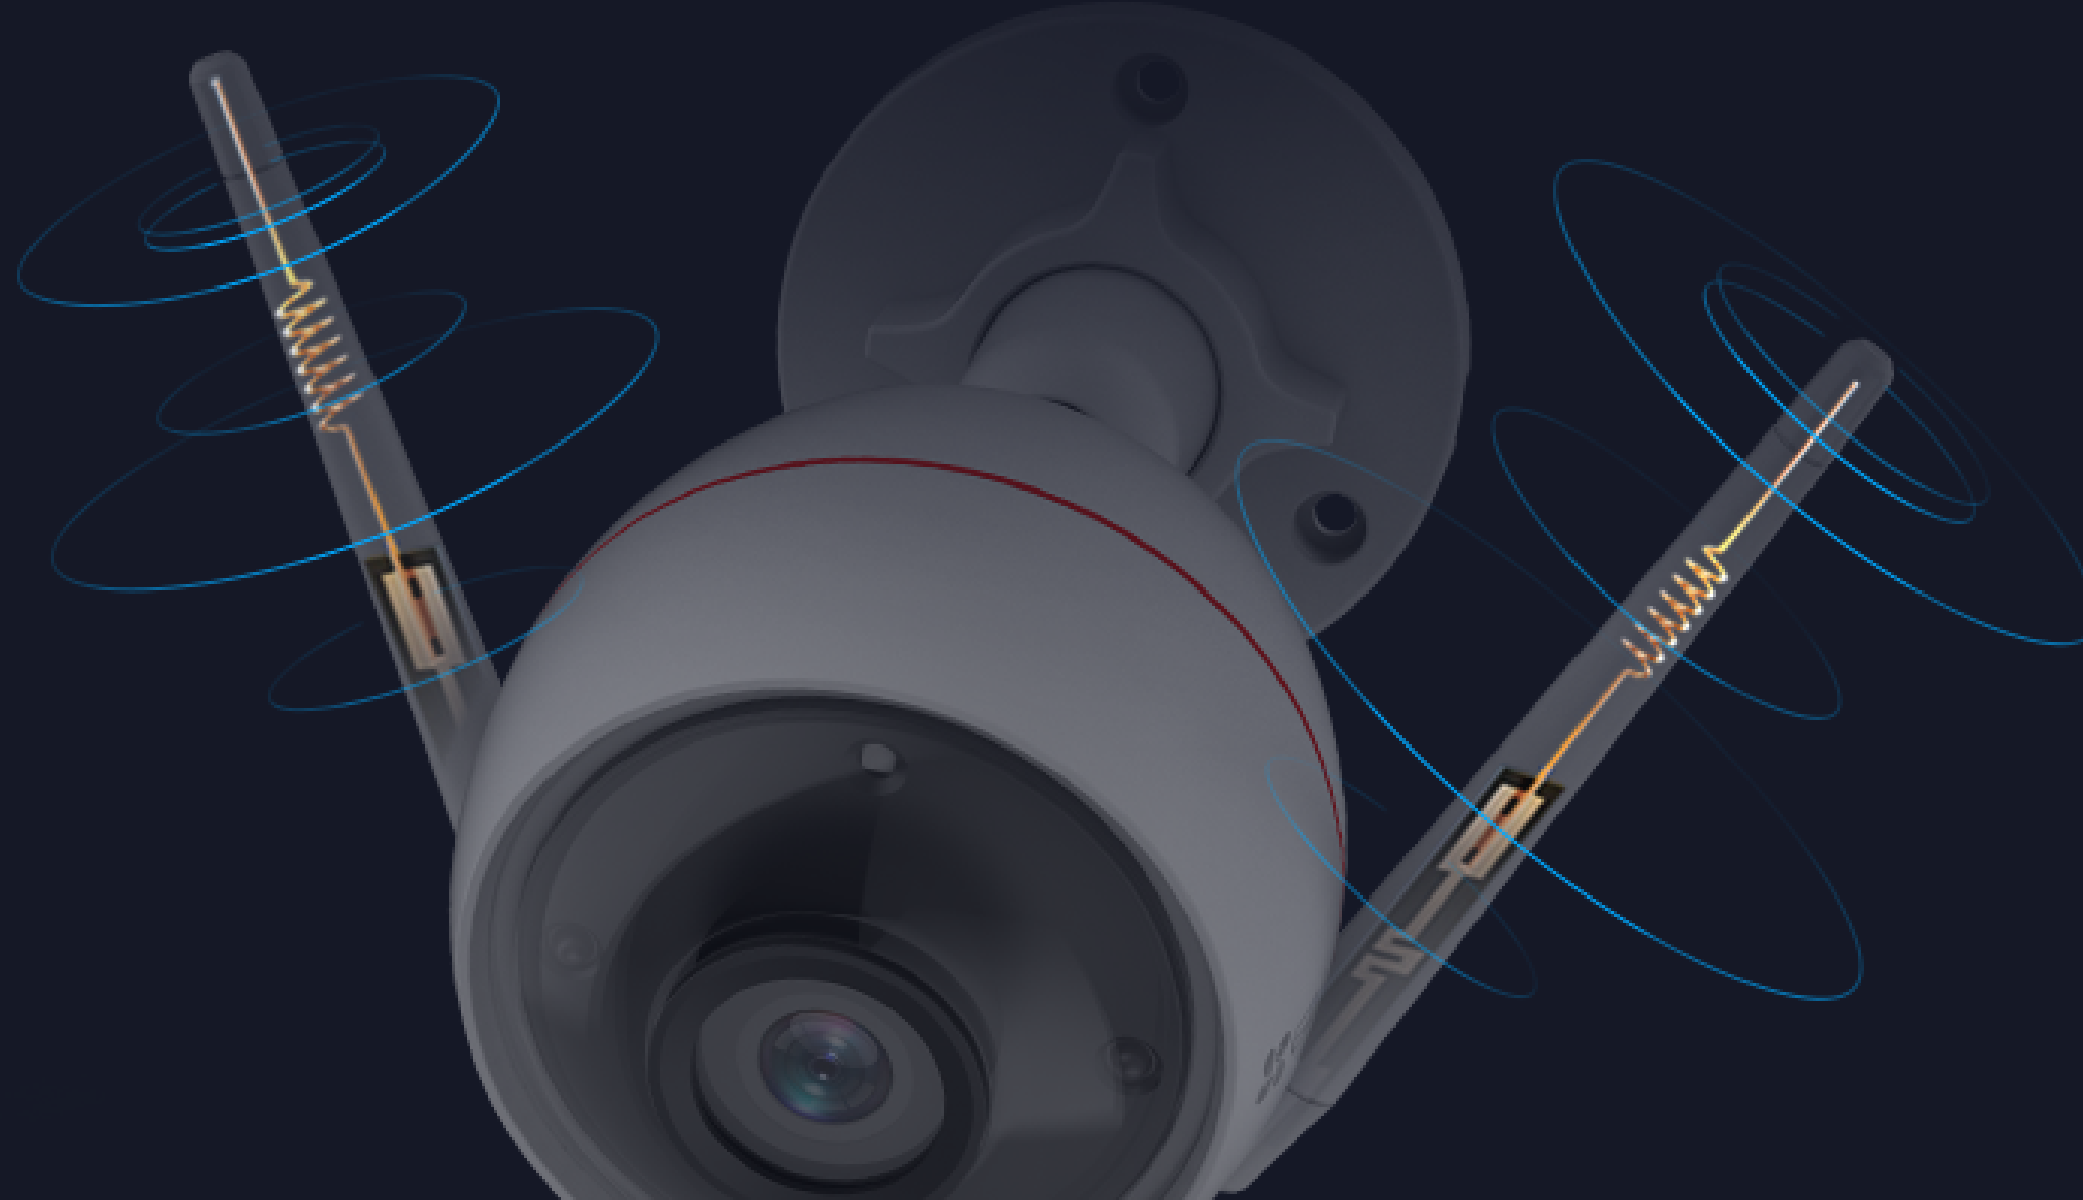

## Обнаружение человека с помощью ИИ.

В качестве обновления от простого обнаружения движения, встроенный алгоритм искусственного интеллекта интеллектуально определяет движение человеческих фигур в режиме реального времени. Когда люди войдут в вашу настраиваемую зону обнаружения, вы будете немедленно предупреждены.

## Говорите, как будто вы были там.

---

Не каждая наружная камера видеонаблюдения поддерживает двустороннюю связь. Камера C3W Pro подняла эту функцию на новый уровень благодаря высококачественному динамику и микрофону со сверхбольшим радиусом действия, поэтому вы можете слышать громко и четко. Или говорите так, как будто вы там были.

## Улучшенное соединение.

Камера С3W Pro с двумя антеннами, способная проникать сквозь стены и защищать от помех, легко справляется с передачей данных на большие расстояния. Наслаждайтесь уверенностью при установке камеры у парадных ворот или во дворе, сохраняя стабильное и надежное соединение.

## Простая установка.

Камера S3W Pro оснащена поворотным механизмом на 360° и основанием, поэтому ее можно надежно закрепить на потолке или стене. Всего за несколько минут у вас есть сложная система безопасности.