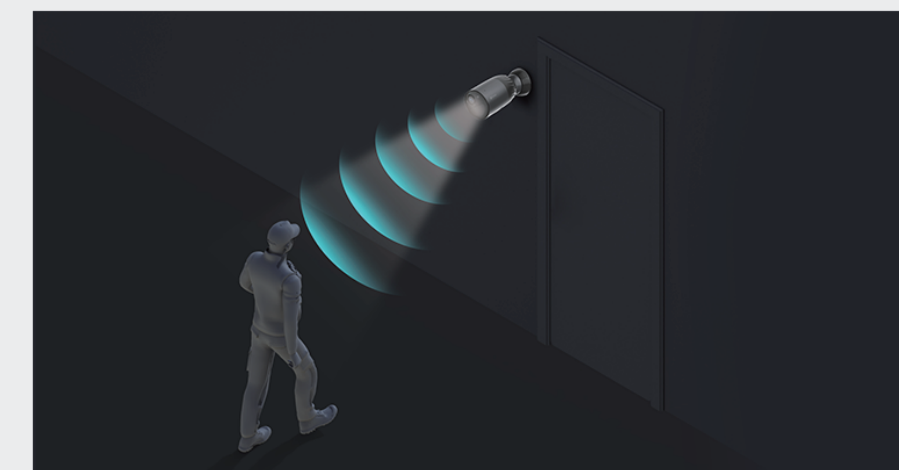

Потоковая передача
4K с низкой
задержкой

Расширенный
диапазон и
покрытие

Улучшенная
связь

Не требуется
концентратор

Установка проста как никогда

BC1c не требует от вас быть опытным электриком или монтажником. Вы можете закрепить его на любой металлической поверхности и наслаждаться его мобильностью. Или же вы можете надежно закрепить его на стене, под крышей или на столбе с помощью входящего в комплект винтового основания и кронштейна.

Магнитное основание

Винтовое основание

Кронштейн для крепления на столбе (продается отдельно)

Высококачественный звук для реагирования и предупреждения

Легко отвечайте любому посетителю, просто используя свой телефон для удаленного общения. BC1c также может автоматически воспроизводить записанное голосовое сообщение при обнаружении движения.

Интеллектуальная интеграция для управления без использования рук

BC1c легко интегрируется с вашими существующими голосовыми помощниками. Вы можете включить видеопоток, просто сказав «Alexa» или «Hey Google».⁴