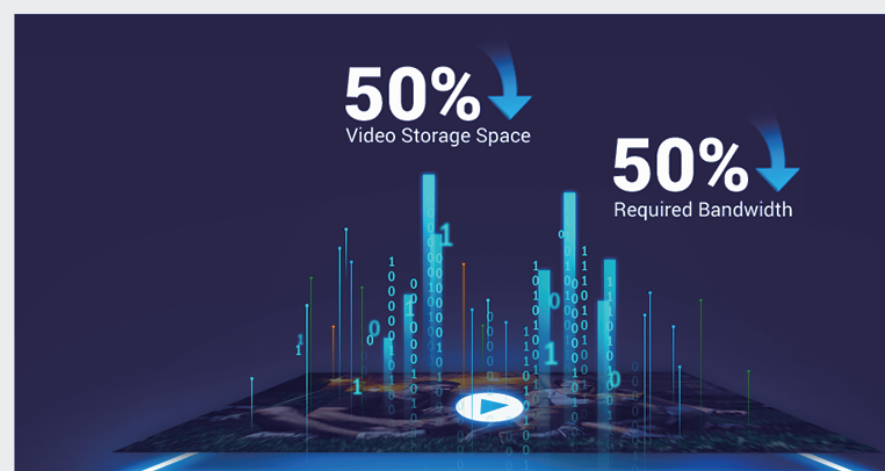

H.265 для улучшенного качества видео

Стандарт H.265 обеспечивает более плавное воспроизведение изображения, занимая при этом всего около 50 % места для хранения данных, необходимого для камер с форматом H.264.³