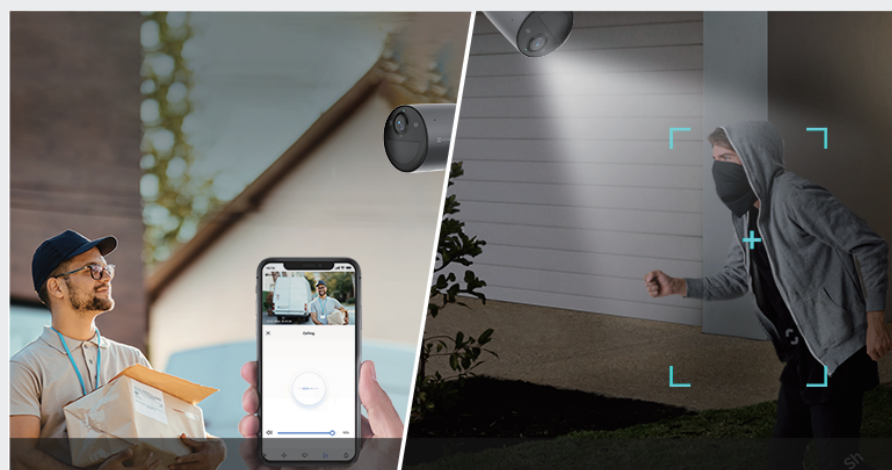

Видите больше с 4K Ultra HD

Видео Ultra HD готово оживить даже мельчайшие детали и лучше защитить то, что для вас важно. Разработанная для наблюдения за большими открытыми площадями, камера BC1с достаточно мощная, чтобы отслеживать даже сложные действия в саду, повысить безопасность подъездной дороги или защитить ваш гараж.

Потоковая передача
4K с низкой
задержкой

Расширенный
диапазон и
покрытие

Улучшенная
связь

Не требуется
концентратор

Установка проста как никогда

BC1c не требует от вас быть опытным электриком или монтажником. Вы можете закрепить его на любой металлической поверхности и наслаждаться его мобильностью. Или же вы можете надежно закрепить его на стене, под крышей или на столбе с помощью входящего в комплект винтового основания и кронштейна.

Магнитное основание

Винтовое основание

Кронштейн для крепления на столбе (продается отдельно)

Высококачественный звук для реагирования и предупреждения

Легко отвечайте любому посетителю, просто используя свой телефон для удаленного общения. BC1c также может автоматически воспроизводить записанное голосовое сообщение при обнаружении движения.

Интеллектуальная интеграция для управления без использования рук

BC1c легко интегрируется с вашими существующими голосовыми помощниками. Вы можете включить видеопоток, просто сказав «Alexa» или «Hey Google».⁴