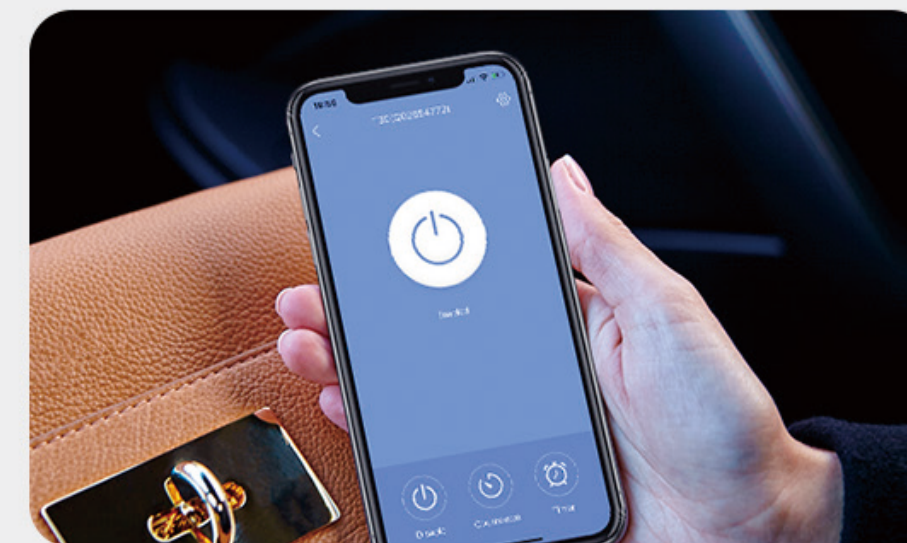

Настройте расписания и таймеры.

Сделайте жизнь немного проще, планируя включать и выключать устройства в нужное время. Больше не нужно беспокоиться о том, оставили ли вы что-нибудь дома - теперь вы можете проверить это удаленно с помощью мобильного устройства.