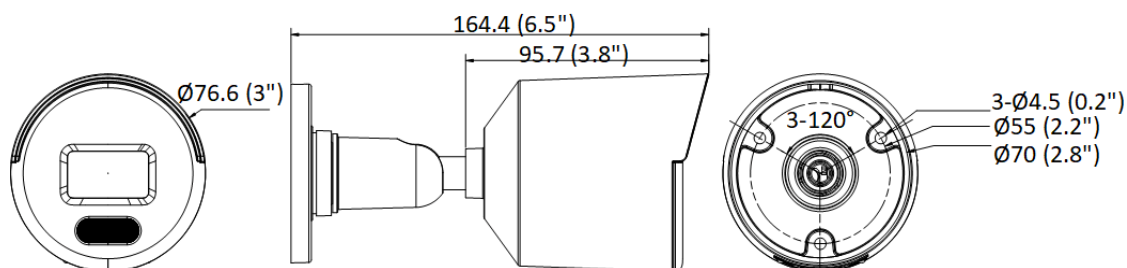

▪ Доступная модель

DS-2CD1047G2-LUF (2.8/4 мм)

DS-2CD1047G2-L (2.8/4 мм)

▪ Размеры

Unit: mm (inch)

- **Аксессуары**
- **Опционально**

**Headquarters**

No.555 Qianmo Road, Binjiang District,
Hangzhou 310051, China
T +86-571-8807-5998
www.hikvision.com