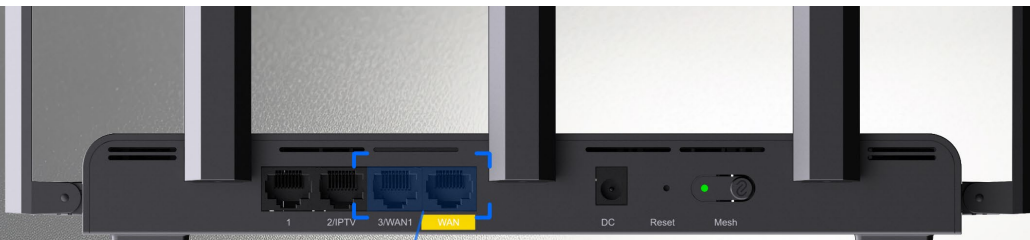

WAN AGGREGATION

Total 2Gbps WAN for faster connection

1000bps

1000bps

Features WAN aggregation, обеспечивающая сверхбыструю гигабитную скорость проводного соединения.

Ускоренное проводное соединение