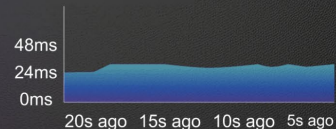

EW3000GX PRO