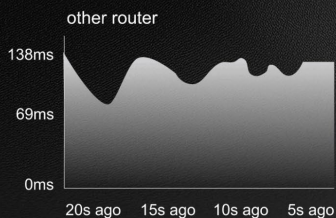

Игровой процесс без задержек

Загрузка

Три стены

Мультиплееры

RG-EW3000GX PRO оснащен игровым движком GameFast, который открывает выделенный канал для игровых сервисов. GameFast устанавливает приоритет идентификации и пересылки игровых данных, чтобы игровые сервисы не пострадали от других сервисов.

138ms High Ping