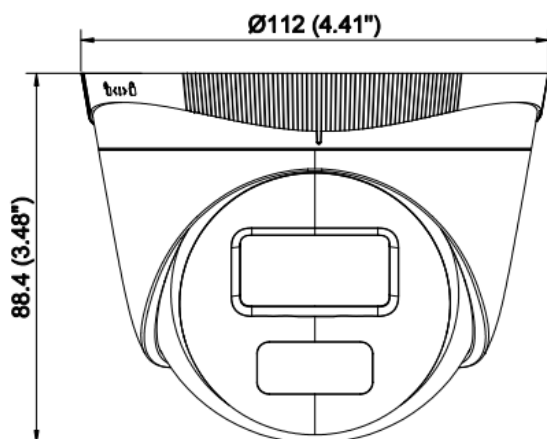

## ▪ Доступная модель

IPC-T020(C) (2.8 mm)

## ▪ Размеры

Unit:mm (inch)

- **Аксессуары**
- **Опционально**

**DS-1280ZJ-S**  
**Распредел. коробка**