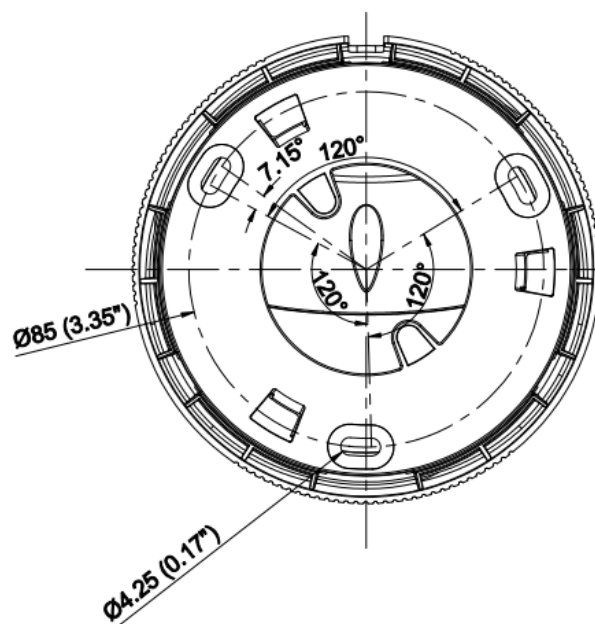

## ▪ Доступная модель

IPC-T020(C) (2.8 mm)

## ▪ Размеры

Unit:mm (inch)

- **Аксессуары**
- **Опционально**

**DS-1280ZJ-S**  
**Распредел. коробка**