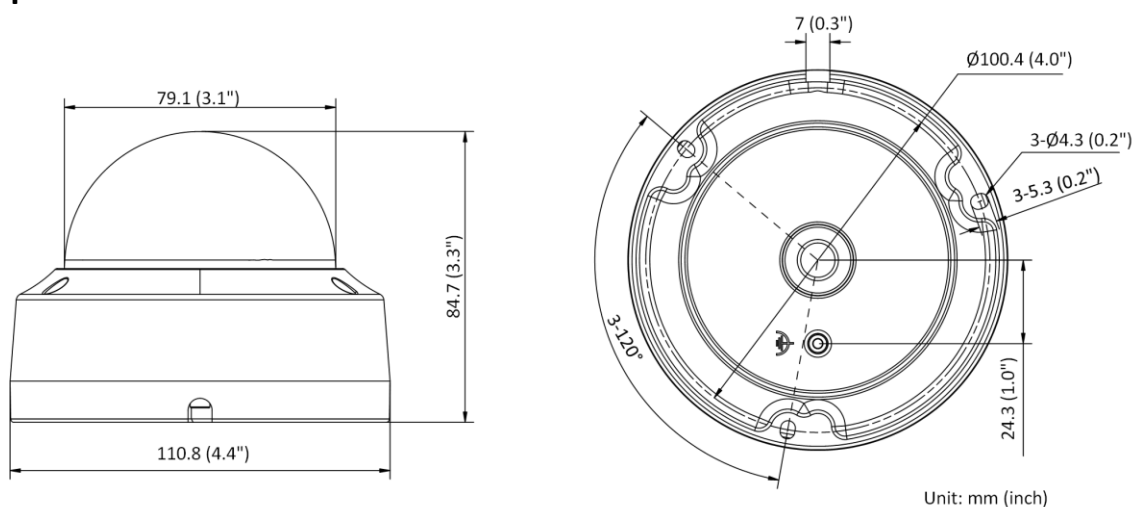

Размеры

▪ **Аксессуары**

▪ **Опционально**

<p>DS-1275ZJ-SUS Vertical Pole Mount</p>	<p>DS-1272ZJ-110B Wall Mount</p>	<p>DS-1276ZJ-SUS Corner Mount</p>	<p>DS-1272ZJ-110 Wall Mount</p>	<p>DS-1271ZJ-110 Pendant Mount</p>
				
<p>DS-1280ZJ-DM18 Junction Box</p>	<p>DS-1253ZJ-M Rain Shade</p>	<p>DS-1250ZJ Rain Shade</p>	<p>DS-1259ZJ Inclined Ceiling Mount</p>	<p>DS-1258ZJ Wall Mount</p>
				