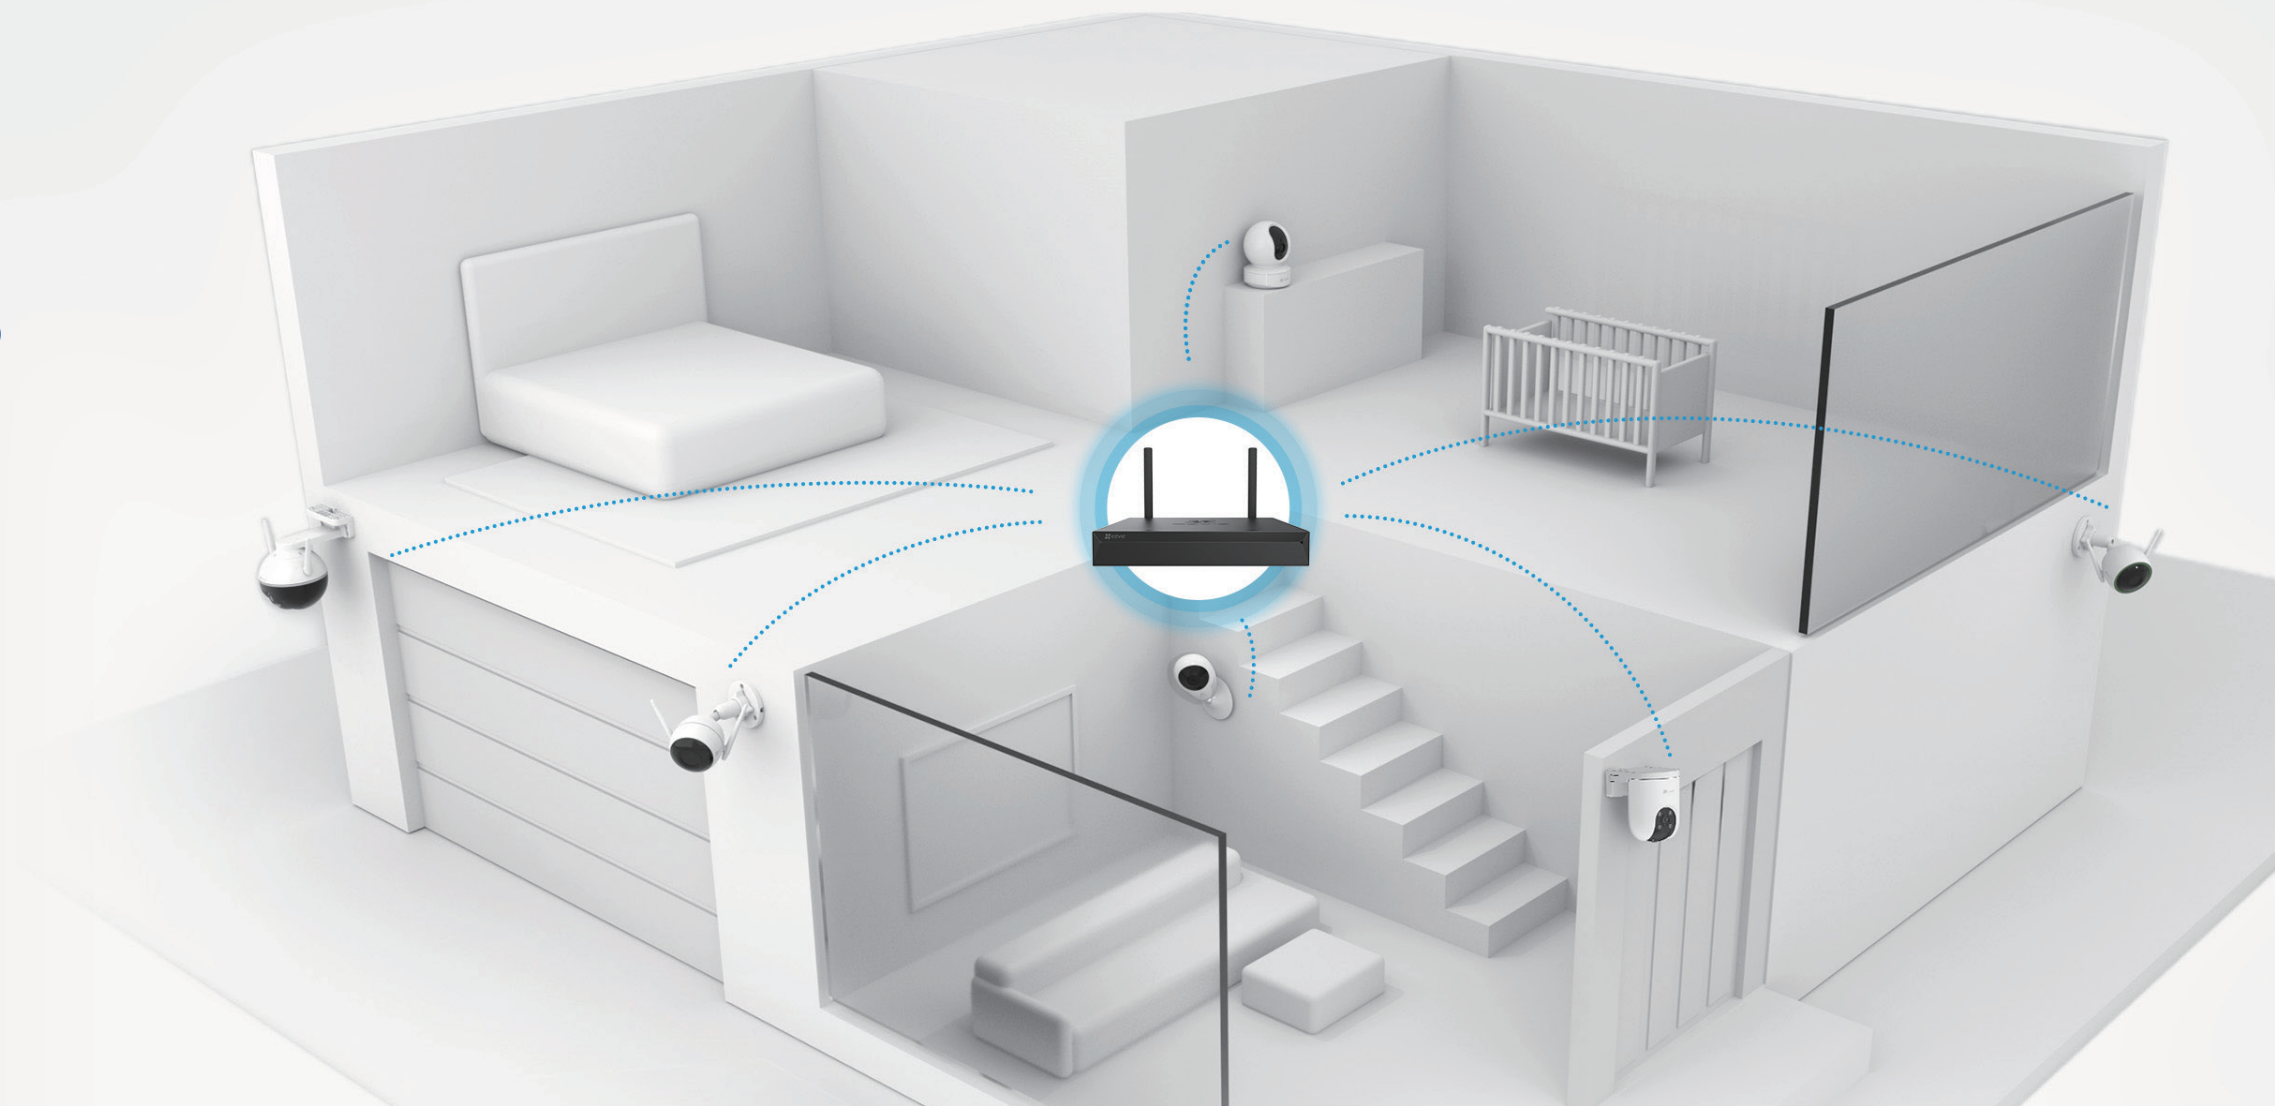

X5S

Беспроводной
видеореги­стратор с
выходами HDMI и VGA

**Надежное и
удобное
хранилище для
вашей системы
безопасности**

X5S - это хранилище большой емкости, предназначенное для поддержки многокамерных систем безопасности для круглосуточной записи видео высокого качества. Пользователи могут уверенно сохранять и хранить важные материалы на локальном NVR-устройстве, которое обеспечивает бесперебойное хранение и строгую защиту данных.

Key Features

Выход HDMI/VGA

Поддержка камер
высокого разрешения с
качеством видео до 3К

Дальность
действия Wi-Fi до
100 м (300 футов)

Поддержка камер,
соответствующих
стандарту ONVIF

H.265

Видеотехнология
H.265¹

Хранилище
объемом до 8 ТБ²

Надежный центр для хранения важных материалов

Видеорегистратор X5S предназначен для управления крупномасштабными видеозаписями, полученными в результате обеспечения безопасности. В дополнение к объему памяти, который можно увеличить до 8 ТБ², X5S получает данные и видеофайлы одновременно с 8 подключенных Wi-Fi камер.³

Ни одна деталь не упущена из виду

Подключение X5S к дополнительному монитору обеспечивает еще большее удобство при просмотре с нескольких камер - пользователь может выводить на один экран кадры, полученные со всех подключенных камер одновременно. Камера поддерживает разрешение до 3К при просмотре видео в реальном времени или в истории, так что вы вряд ли что-то упустите.