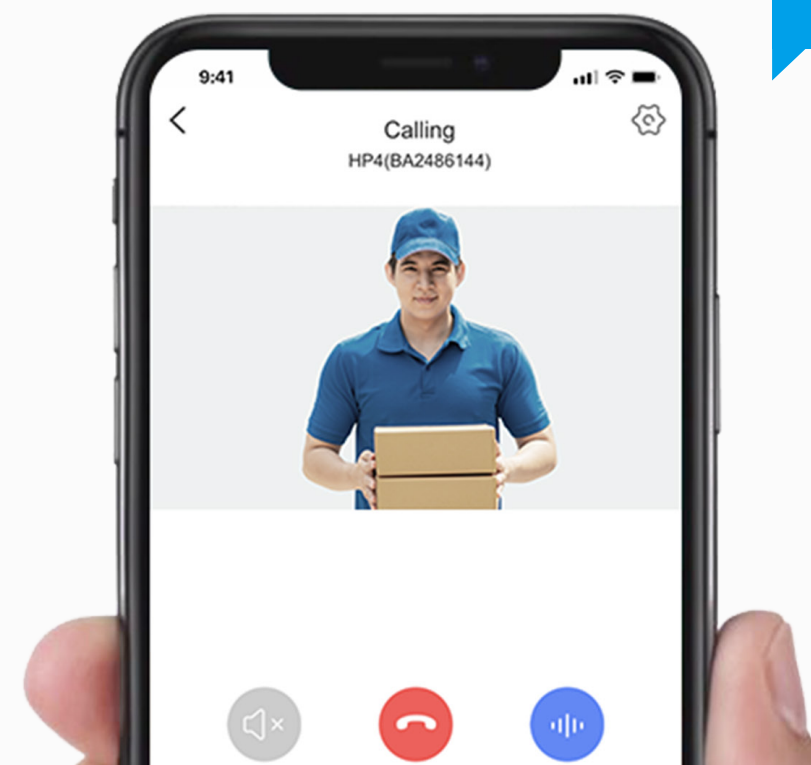

### Простая и наглядная защита входной двери

Защитите свою входную дверь простым способом с помощью EZVIZ HP4. Вы можете управлять ею удаленно через приложение EZVIZ App, а еще лучше - просто увидеть, кто стоит у порога, прежде чем ответить на звонок, с помощью внутреннего монитора. HP4 обеспечивает связь и информированность, добавляя дополнительный уровень безопасности для вашей семьи.

1080p разрешение

Ультрашироко угольный обзор 155°

Просмотр в реальном времени и двусторонняя видеосвязь

Цветной экран с диагональю 4,3 дюйма

Ночное видение до 3 м (10 футов)

Встроенный электронный дверной звонок

## Просмотр входной двери в любое время и в любом месте

Просматривайте видео в реальном времени как с помощью приложения EZVIZ App, так и на удобном цветном экране с диагональю 4,3 дюйма. Экран обеспечивает яркую четкость изображения, что позволяет пожилым людям и детям быть в курсе происходящего на улице.

## Никогда не пропускайте посетителей

Как только посетитель активирует кнопку дверного звонка, раздается встроенный звонок, напоминающий о том, что нужно войти. Тем временем вы получите быстрый видеозвонок через приложение EZVIZ.