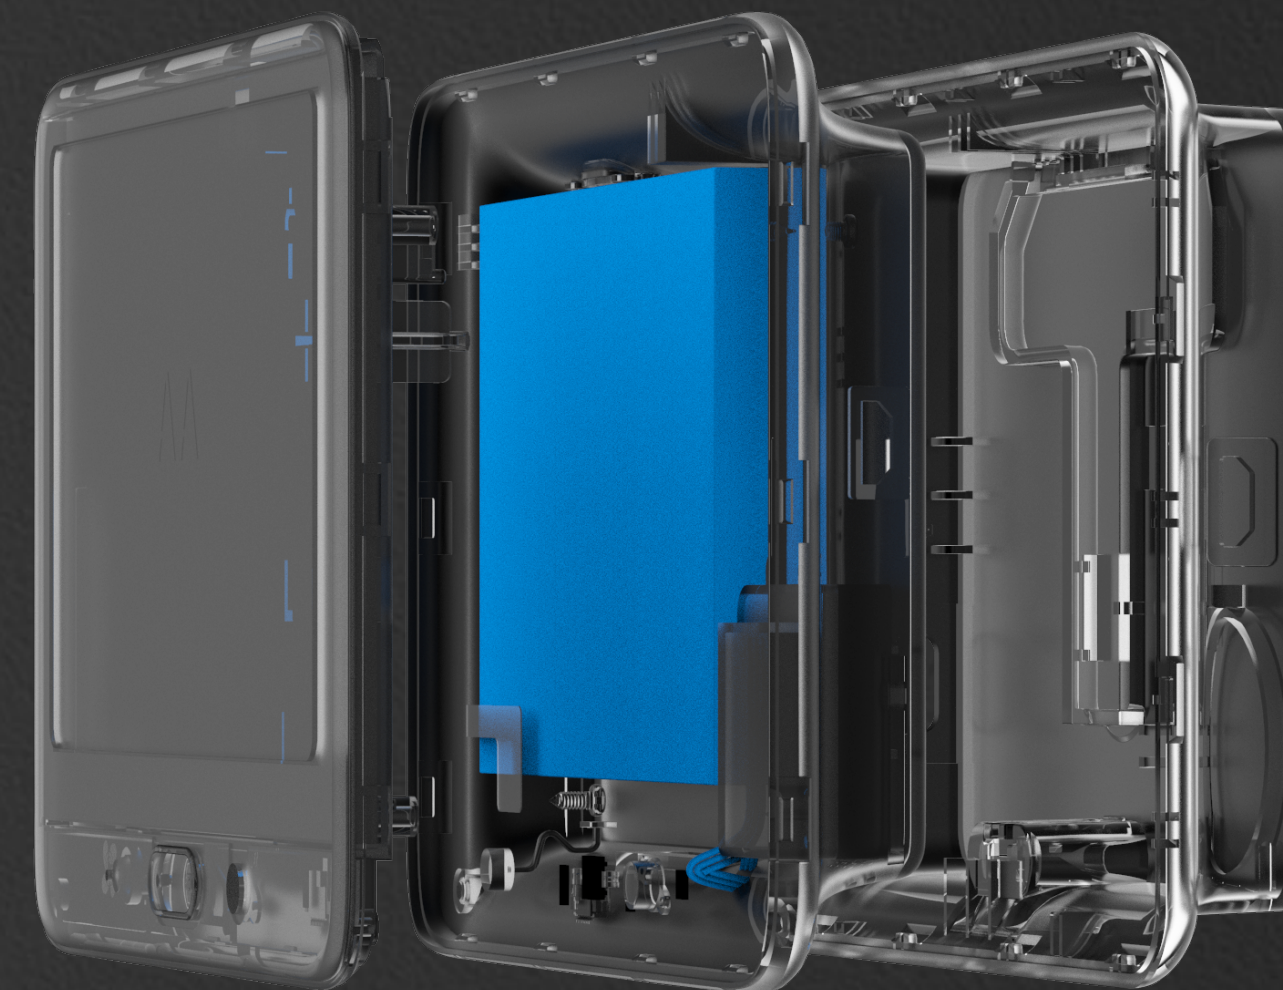

Защита без проводов с 5-месячным сроком службы батареи

HP4 оснащен перезаряжаемым литиевым аккумулятором емкостью 4600 мАч. Время работы в режиме ожидания может достигать 150 дней¹ благодаря интеллектуальной функции энергосбережения.