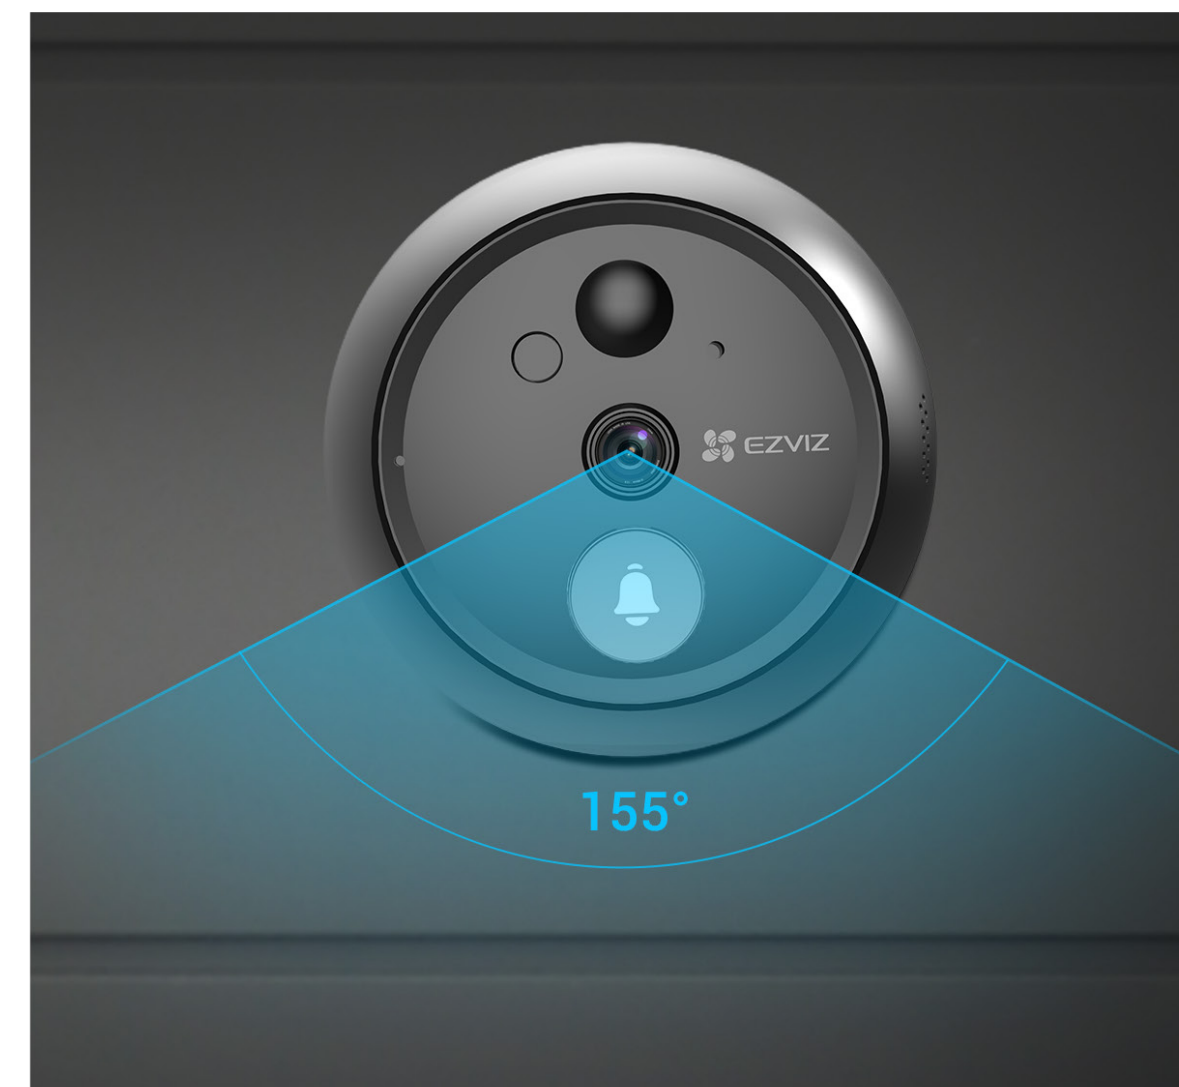

1080p разрешение

Ультрашироко угольный обзор 155°

Просмотр в реальном времени и двусторонняя видеосвязь

Цветной экран с диагональю 4,3 дюйма

Ночное видение до 3 м (10 футов)

Встроенный электронный дверной звонок

## Просмотр входной двери в любое время и в любом месте

Просматривайте видео в реальном времени как с помощью приложения EZVIZ App, так и на удобном цветном экране с диагональю 4,3 дюйма. Экран обеспечивает яркую четкость изображения, что позволяет пожилым людям и детям быть в курсе происходящего на улице.

## Никогда не пропускайте посетителей

Как только посетитель активирует кнопку дверного звонка, раздается встроенный звонок, напоминающий о том, что нужно войти. Тем временем вы получите быстрый видеозвонок через приложение EZVIZ.

## Обеспечивает душевное спокойствие 24/7

Оснащенный объективом с углом обзора 155 градусов, HP4 обеспечивает широкий обзор для жителей квартир. Кроме того, она достаточно умна, чтобы автоматически переключаться между дневным и ночным режимами.