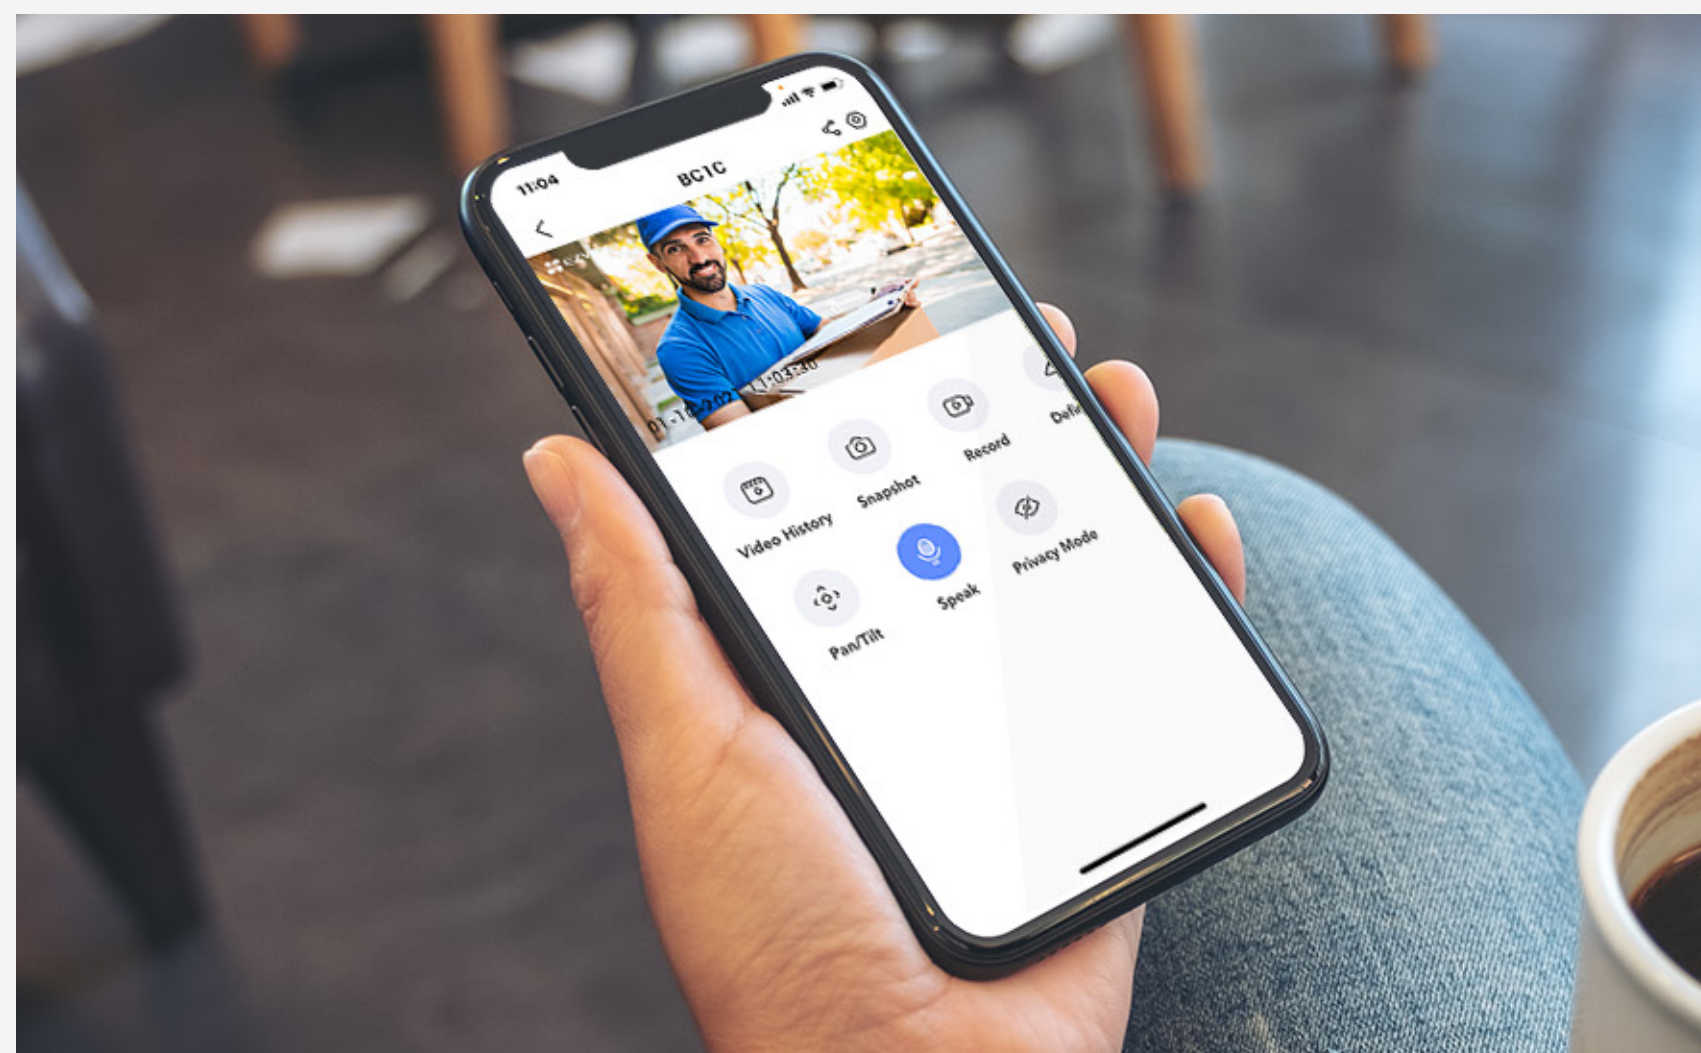

Бдительный охранник вашего имущества.

Пользователи могут установить определенные временные рамки для обнаружения. Как только камера обнаружит фигуру человека, ВС1С автоматически включит сирену и замигает двумя прожекторами*, чтобы сообщить им, что они были обнаружены.

*Прожекторы не будут мигать, когда включен режим цветного ночного видения.

Настраиваемые голосовые сообщения.

Продуманный продукт, BC1C позволяет создавать уникальные голосовые сообщения* для приветствия или сдерживания.

*Поддерживает запись трех 10-секундных звуковых сообщений.

Говорите так, как будто вы были там.

Смотрите и слушайте, что происходит, и общайтесь с посетителями — и все это одним касанием в приложении EZVIZ!