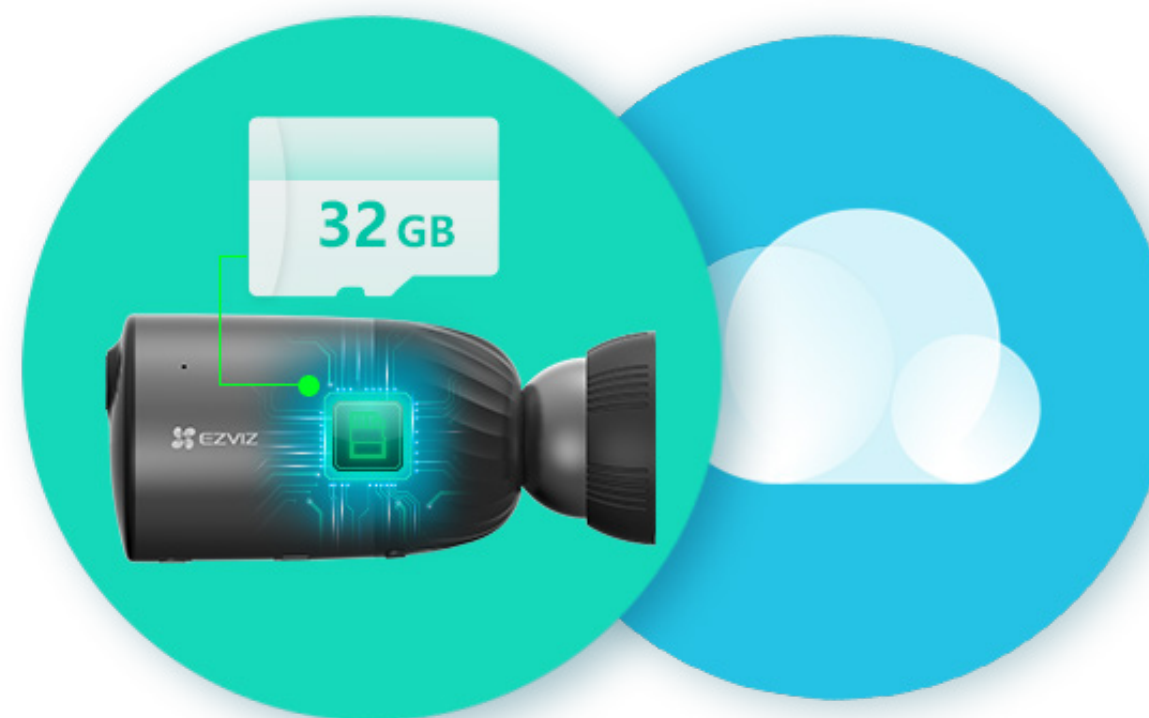

Встроенное хранилище eMMC емкостью 32 ГБ.

Поддерживает EZVIZ CloudPlay Storage*