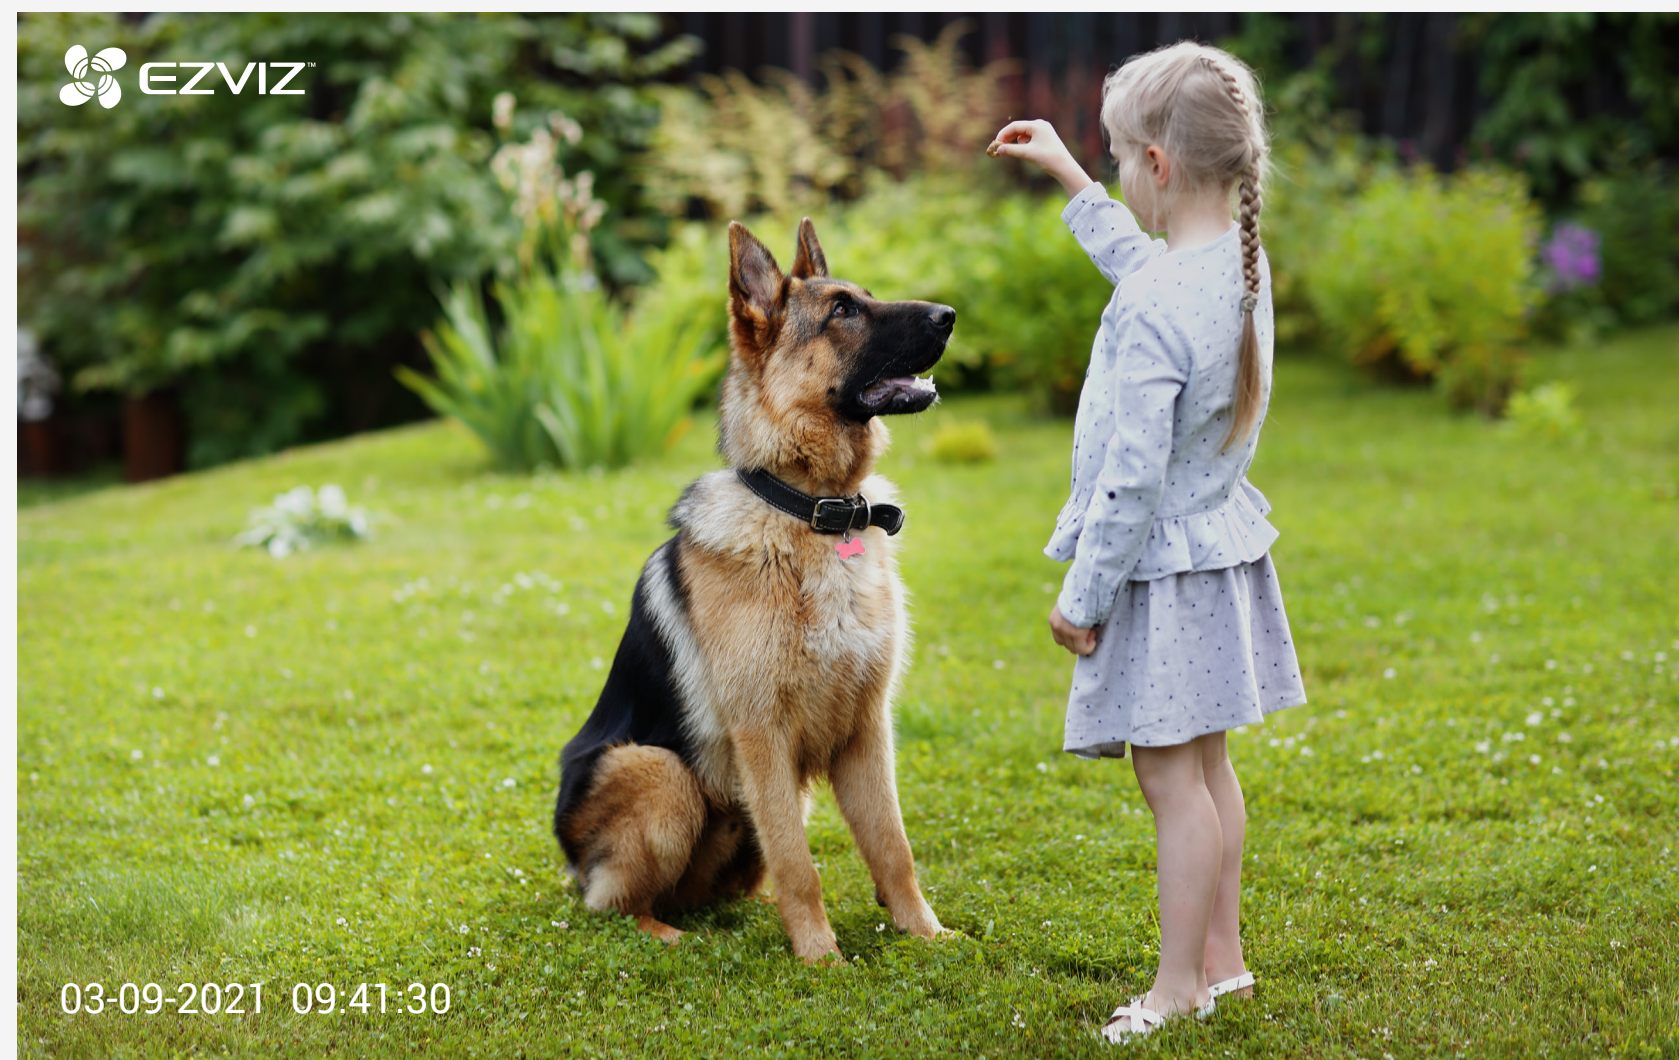

Цветное ночное видение

Черно-белое ночное видение

Оповещения о движении более точны, чем когда-либо.

Камера ВС1С, включающая в себя датчик PIR и алгоритм обнаружения формы человека, достаточно умна, чтобы отличать людей от других движущихся объектов, обеспечивая вашу безопасность, а также уменьшая количество нежелательных уведомлений.

Бдительный охранник вашего имущества.

Пользователи могут установить определенные временные рамки для обнаружения. Как только камера обнаружит фигуру человека, ВС1С автоматически включит сирену и замигает двумя прожекторами*, чтобы сообщить им, что они были обнаружены.