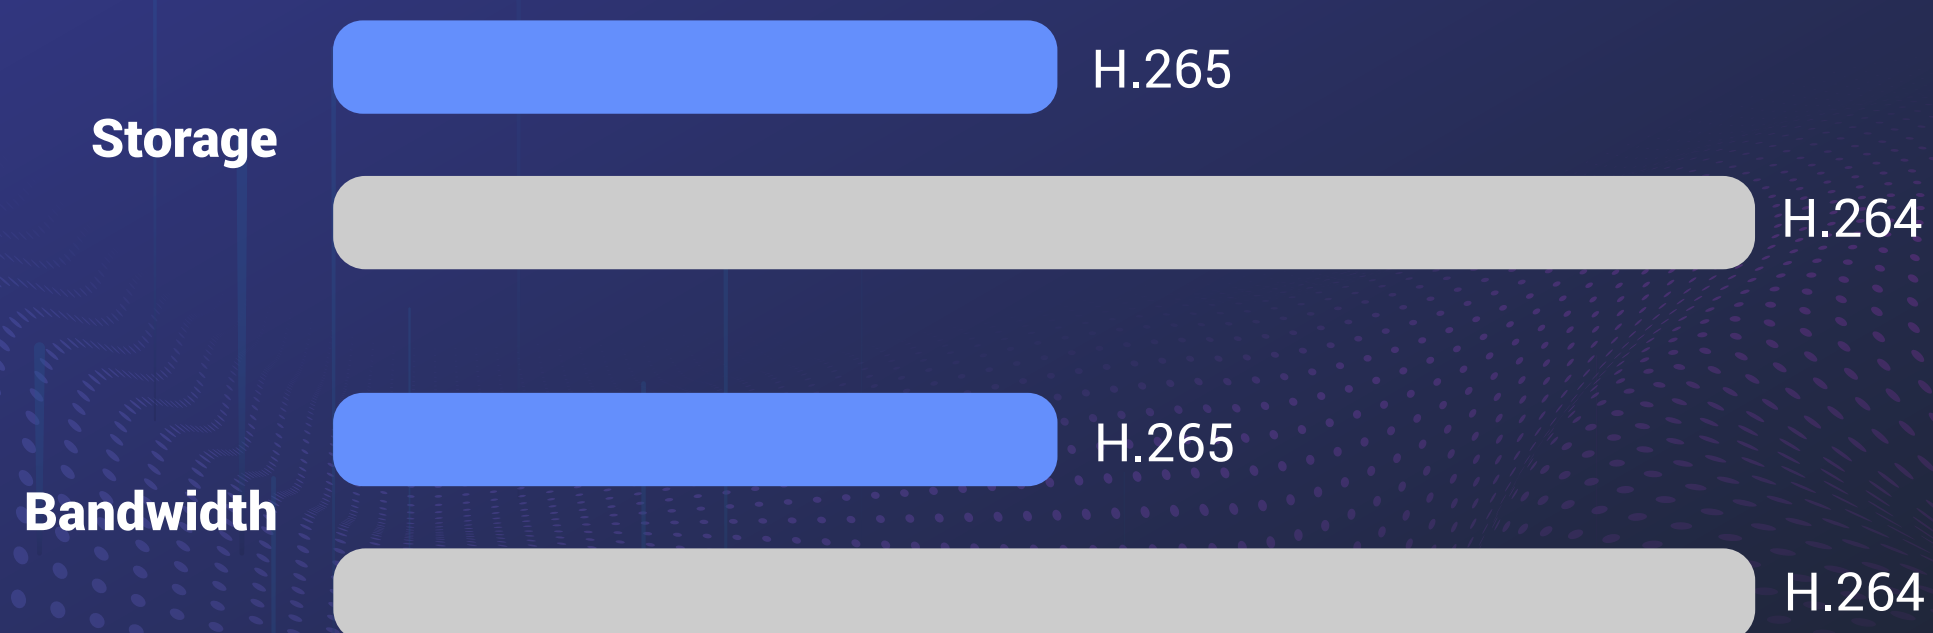

BC1C поможет вам сэкономить деньги на хранилище и пропускной способности.

Камера BC1C оснащена усовершенствованной технологией сжатия видео H.265, обеспечивающей лучшее качество видео при вдвое меньшей полосе пропускания и вдвое меньшем объеме памяти, чем требовалось в предыдущем стандарте сжатия видео H.264.

Доступный по цене продукт с бесплатным встроенным хранилищем.

В BC1C встроено хранилище eMMC емкостью 32 ГБ, что означает, что вам больше не нужно сталкиваться с какими-либо хлопотами или тратить дополнительные деньги на карты памяти большого размера. Вы также можете сохранить свои данные в EZVIZ CloudPlay при подписке на услугу для дополнительной защиты в случае повреждения или потери устройства.

*Услуга облачного хранилища доступна только на определенных рынках. Пожалуйста, проверьте наличие перед покупкой.