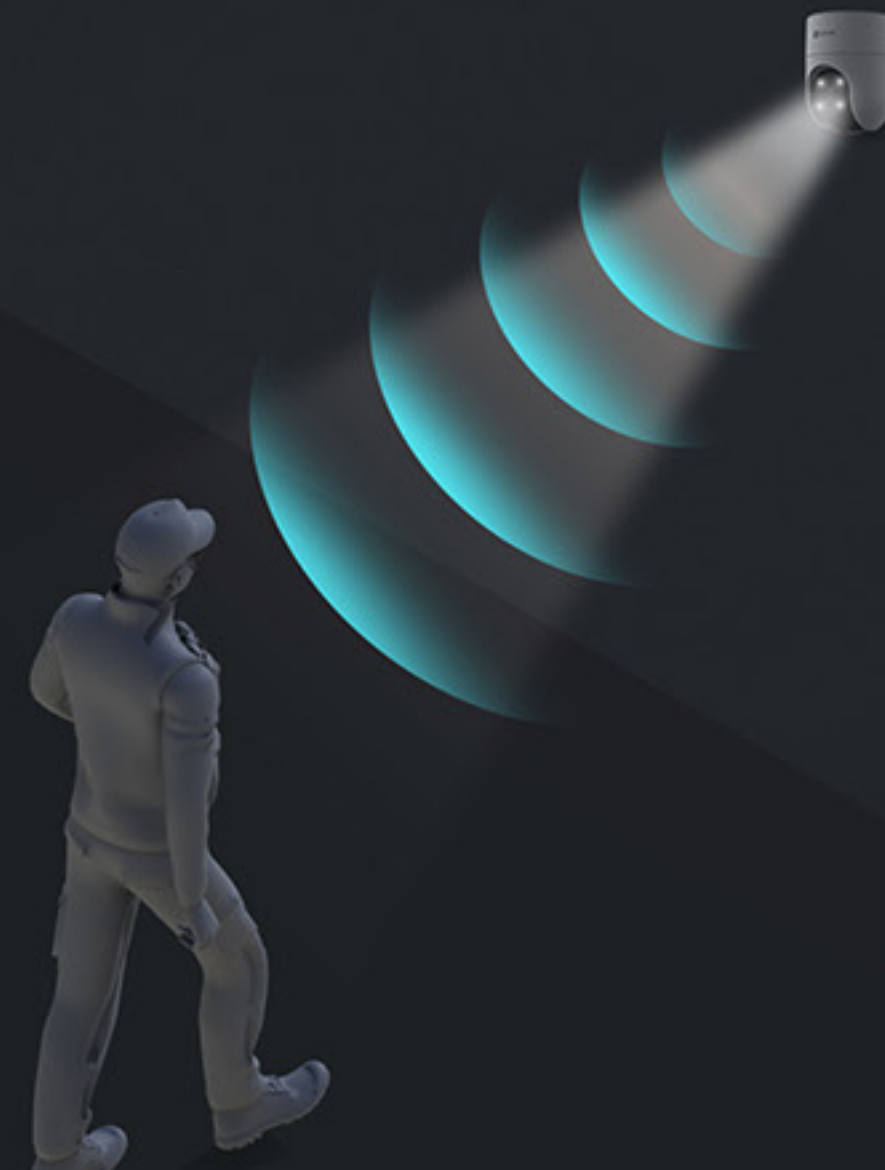

Обнаруживайте и отслеживайте решающие моменты

H8c отличает людей от домашних животных или незначительных движущихся объектов. При обнаружении активности человека камера фиксируется на цели и автоматически поворачивается, следуя за движением. Ничто не ускользнет от вашего внимания.

Обнаружение формы человека с помощью искусственного интеллекта

Автоматическое отслеживание движения человека

Нет абонентской платы

Бдительный охранник, который работает круглосуточно

Камера оснащена функцией активной защиты, обеспечивающей дополнительный уровень защиты. При обнаружении злоумышленников камера включает громкую сирену и мигает двумя ослепительными прожекторами³, чтобы незваные гости знали, что они обнаружены.

Отметьте места, которые важны для вас больше всего

Каким бы сложным ни было отслеживание, камера всегда знает, что она вернулась к предпочитаемому вами углу обзора. Вы можете определить до 12 углов через приложение EZVIZ. Просто нажмите на предварительно установленные точки, и камера автоматически займет свое место.

Разработан, чтобы обеспечить защиту на всю ночь

01 Впечатляющее, далеко идущее ночное видение

Камера Н8с гарантирует, что никто не проберется внутрь под покровом темноты. Это помогает вам видеть достаточно далеко, чтобы знать, что происходит вокруг вашего дома.