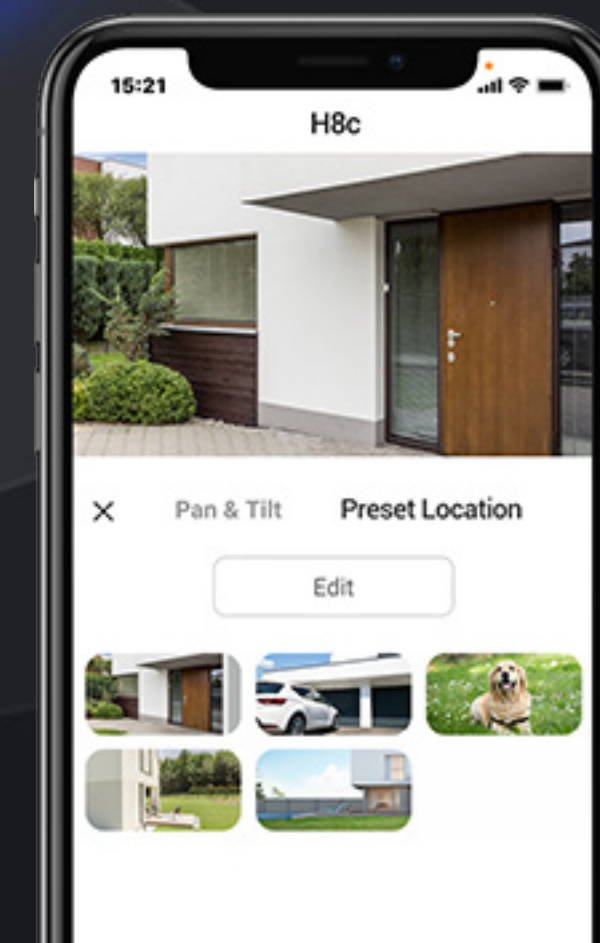

Могу я чем-нибудь помочь?

Ваша доставка

Слушайте и говорите с посетителями, как если бы вы были там

С H8c вы можете просто использовать свой смартфон, чтобы слышать и говорить с доставщиком, приветствовать гостей или просить незнакомцев покинуть вашу собственность — даже если вас нет дома.