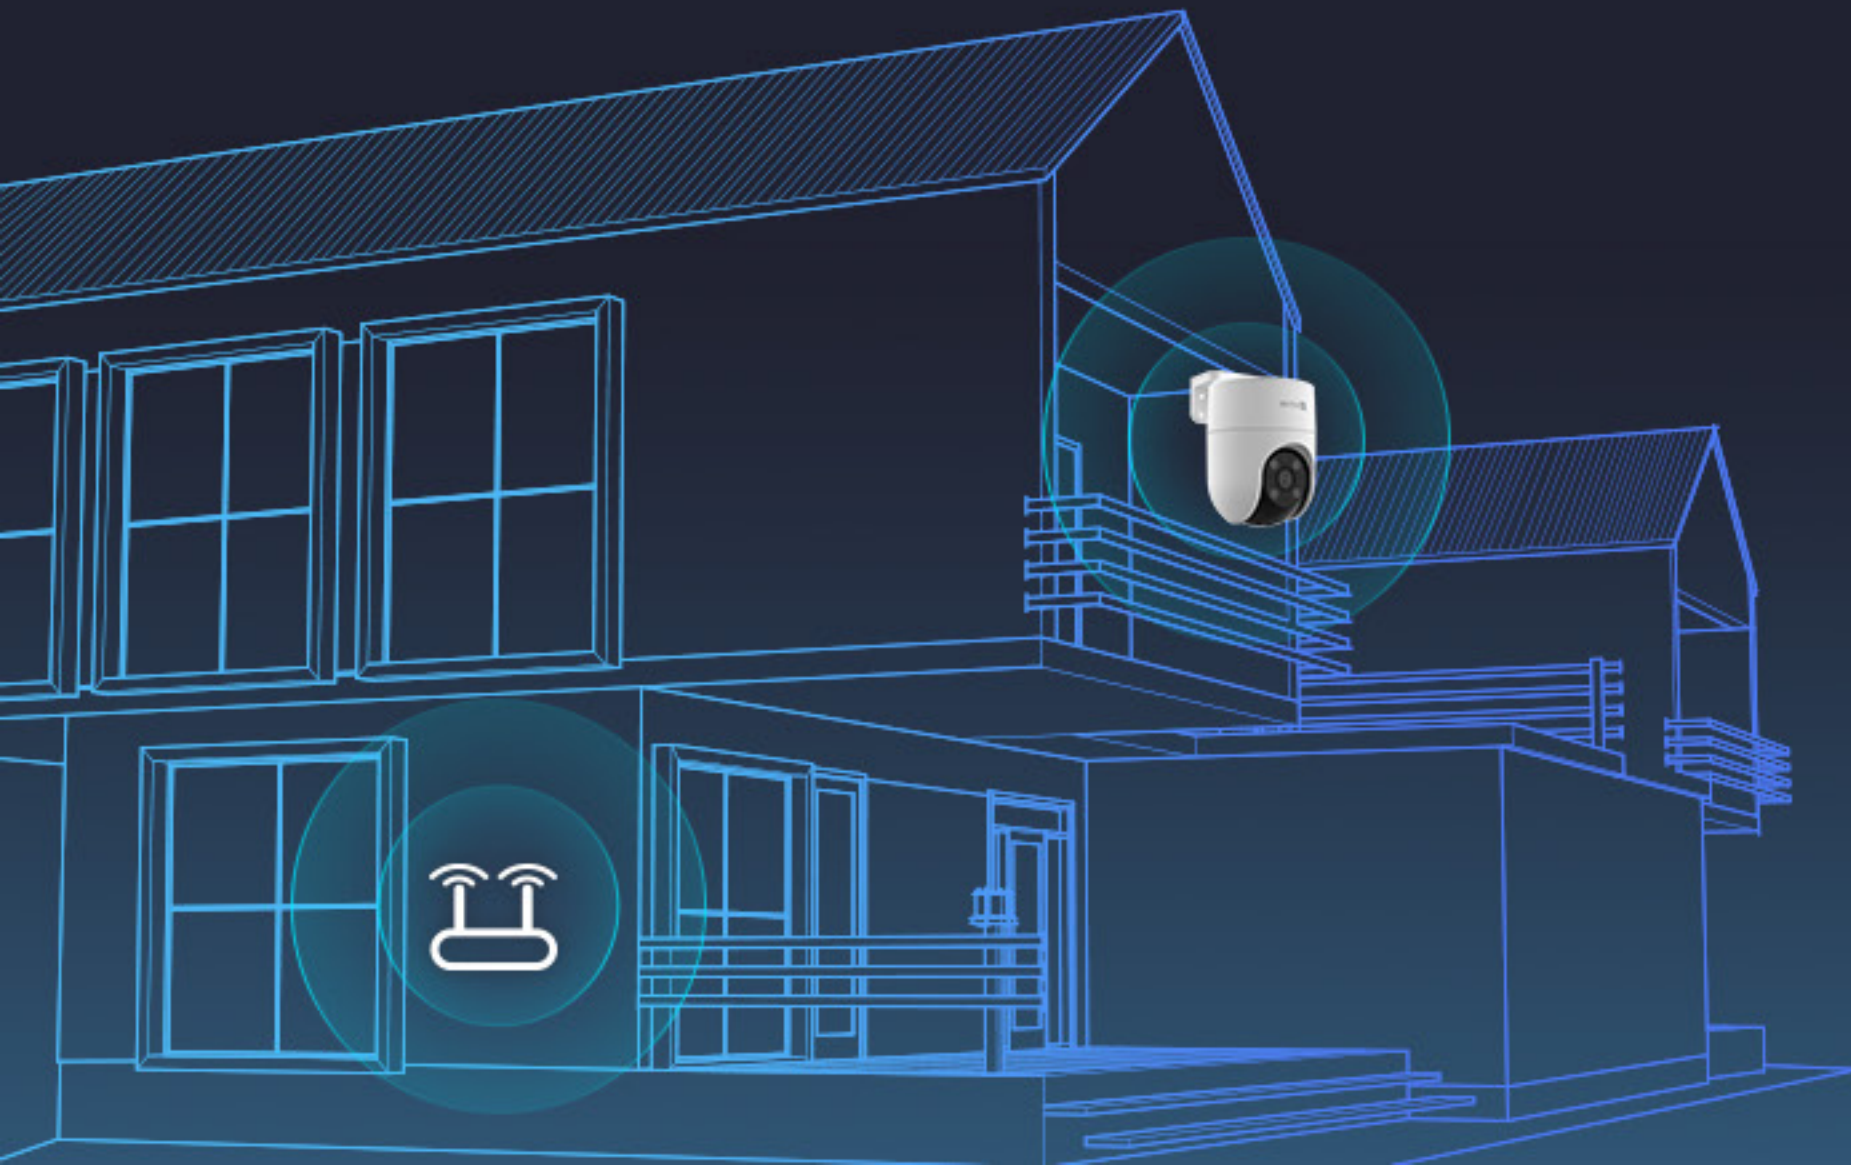

H8c

Панорамная и наклонная Wi-Fi камера

Защита на 360 градусов — это просто умно

Унаследовав основные технологии от отмеченного наградами оборудования EZVIZ для наружного применения.

Серия панорамных и наклонных камер, H8c сочетает в себе множество интеллектуальных функций в компактном устройстве для простой защиты умного дома. Эта надежная, доступная камера надежна в любую погоду и стабильно работает на домашних интернет-платформах.

Разработан, чтобы обеспечить защиту на всю ночь

01 Впечатляющее, далеко идущее ночное видение

Камера Н8с гарантирует, что никто не проберется внутрь под покровом темноты. Это помогает вам видеть достаточно далеко, чтобы знать, что происходит вокруг вашего дома.

- **Черно-белое ночное видение**

Если вы не хотите, чтобы освещение мешало вашим соседям, просто включите инфракрасное ночное видение, изменив его в приложении EZVIZ.

- **Умное ночное видение**

Или пусть решает камера. В интеллектуальном режиме камера автоматически освещает окружающую среду при обнаружении движения человека.

Color Night Vision

Black-and-White Night Vision

Элегантный дизайн с надежным соединением Wi-Fi

Компактная конструкция, позволяющая разместить ее под навесом или на внешней стене, H8c оснащена высокоэффективными встроенными двойными антеннами, обеспечивающими стабильное и надежное подключение камеры.