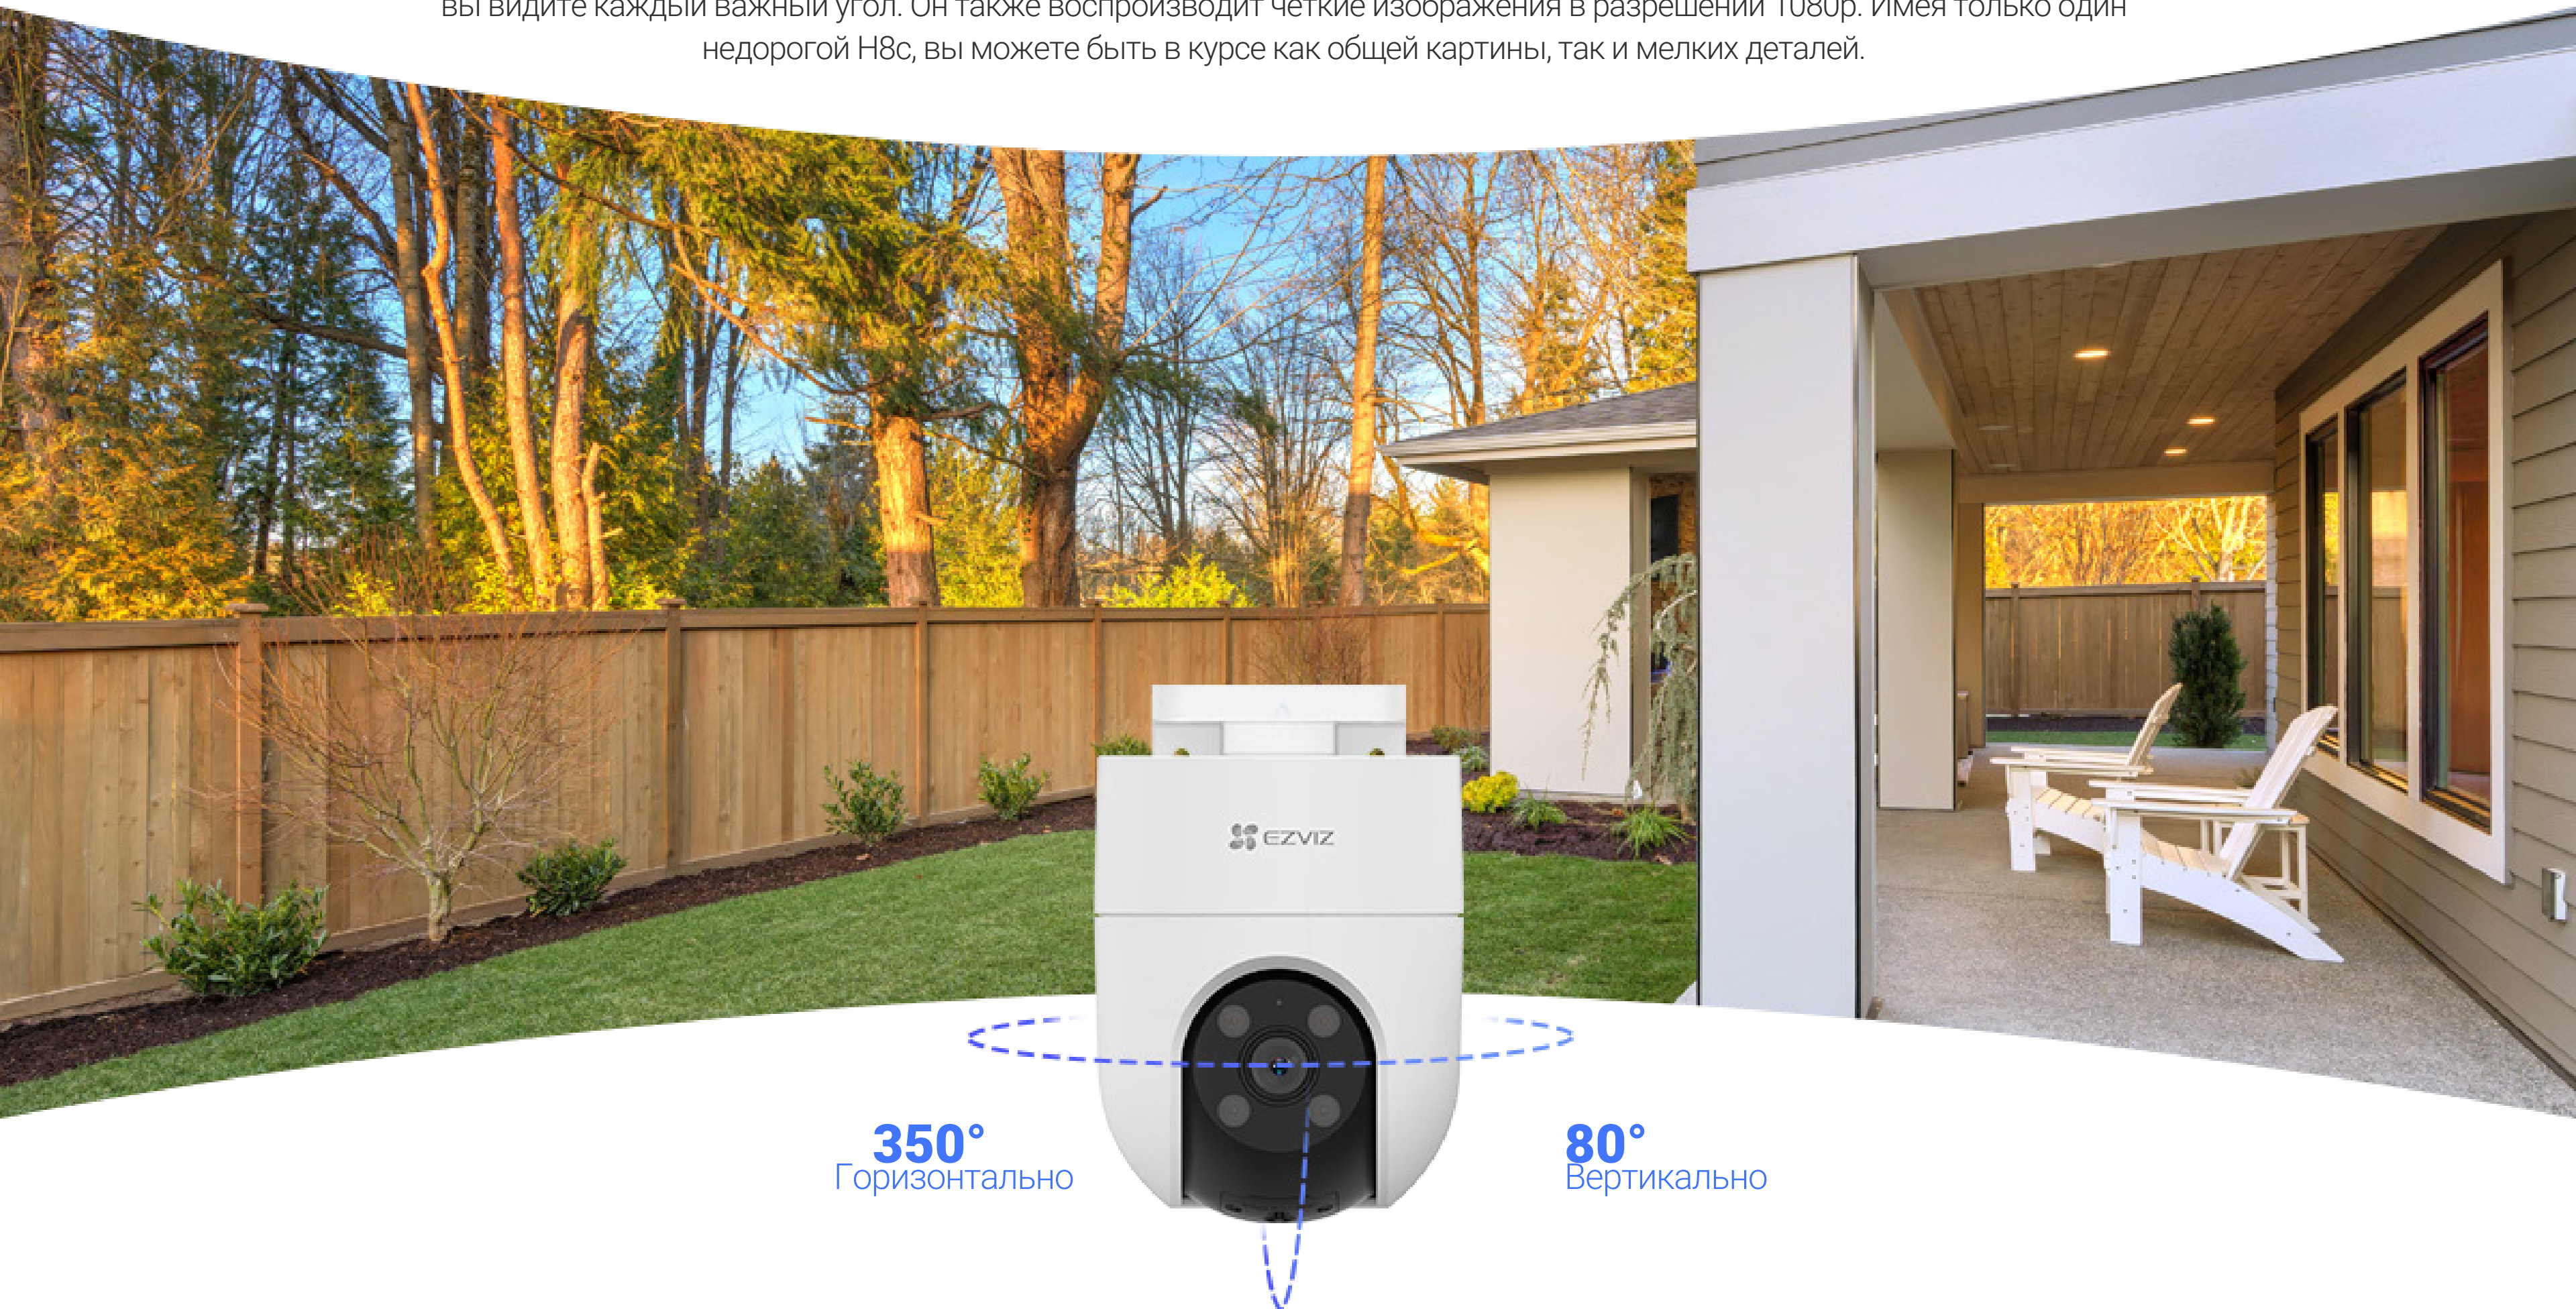

H8c

Панорамная и наклонная Wi-Fi камера

Защита на 360 градусов — это просто умно

Унаследовав основные технологии от отмеченного наградами оборудования EZVIZ для наружного применения.

Серия панорамных и наклонных камер, H8c сочетает в себе множество интеллектуальных функций в компактном устройстве для простой защиты умного дома. Эта надежная, доступная камера надежна в любую погоду и стабильно работает на домашних интернет-платформах.

1080P

1080p разрешение

Панорамный обзор 360°

Цветное ночное видение

Обнаружение формы человека с помощью AI интеллекта

Автоматическое отслеживание

Возврат в один клик к предварительно заданным направлениям

Всепогодный дизайн

Активная защита с сиреной и стробоскопом

Двусторонний разговор

H.265

Видеотехнология H.265

Умная интеграция с Google Assistant и Amazon Alexa¹

Поддерживает карты MicroSD (до 512 ГБ) и EZVIZ CloudPlay Хранилище²

Четкое 360-градусное зрение означает отсутствие серых зон

Не можете получить достаточно широкое изображение с вашей текущей камеры безопасности? Сомневаетесь в огромных инвестициях в многокамерную систему безопасности? Моторизованный Н8с уменьшает слепые зоны при мониторинге, поэтому вы видите каждый важный угол. Он также воспроизводит четкие изображения в разрешении 1080р. Имея только один недорогой Н8с, вы можете быть в курсе как общей картины, так и мелких деталей.