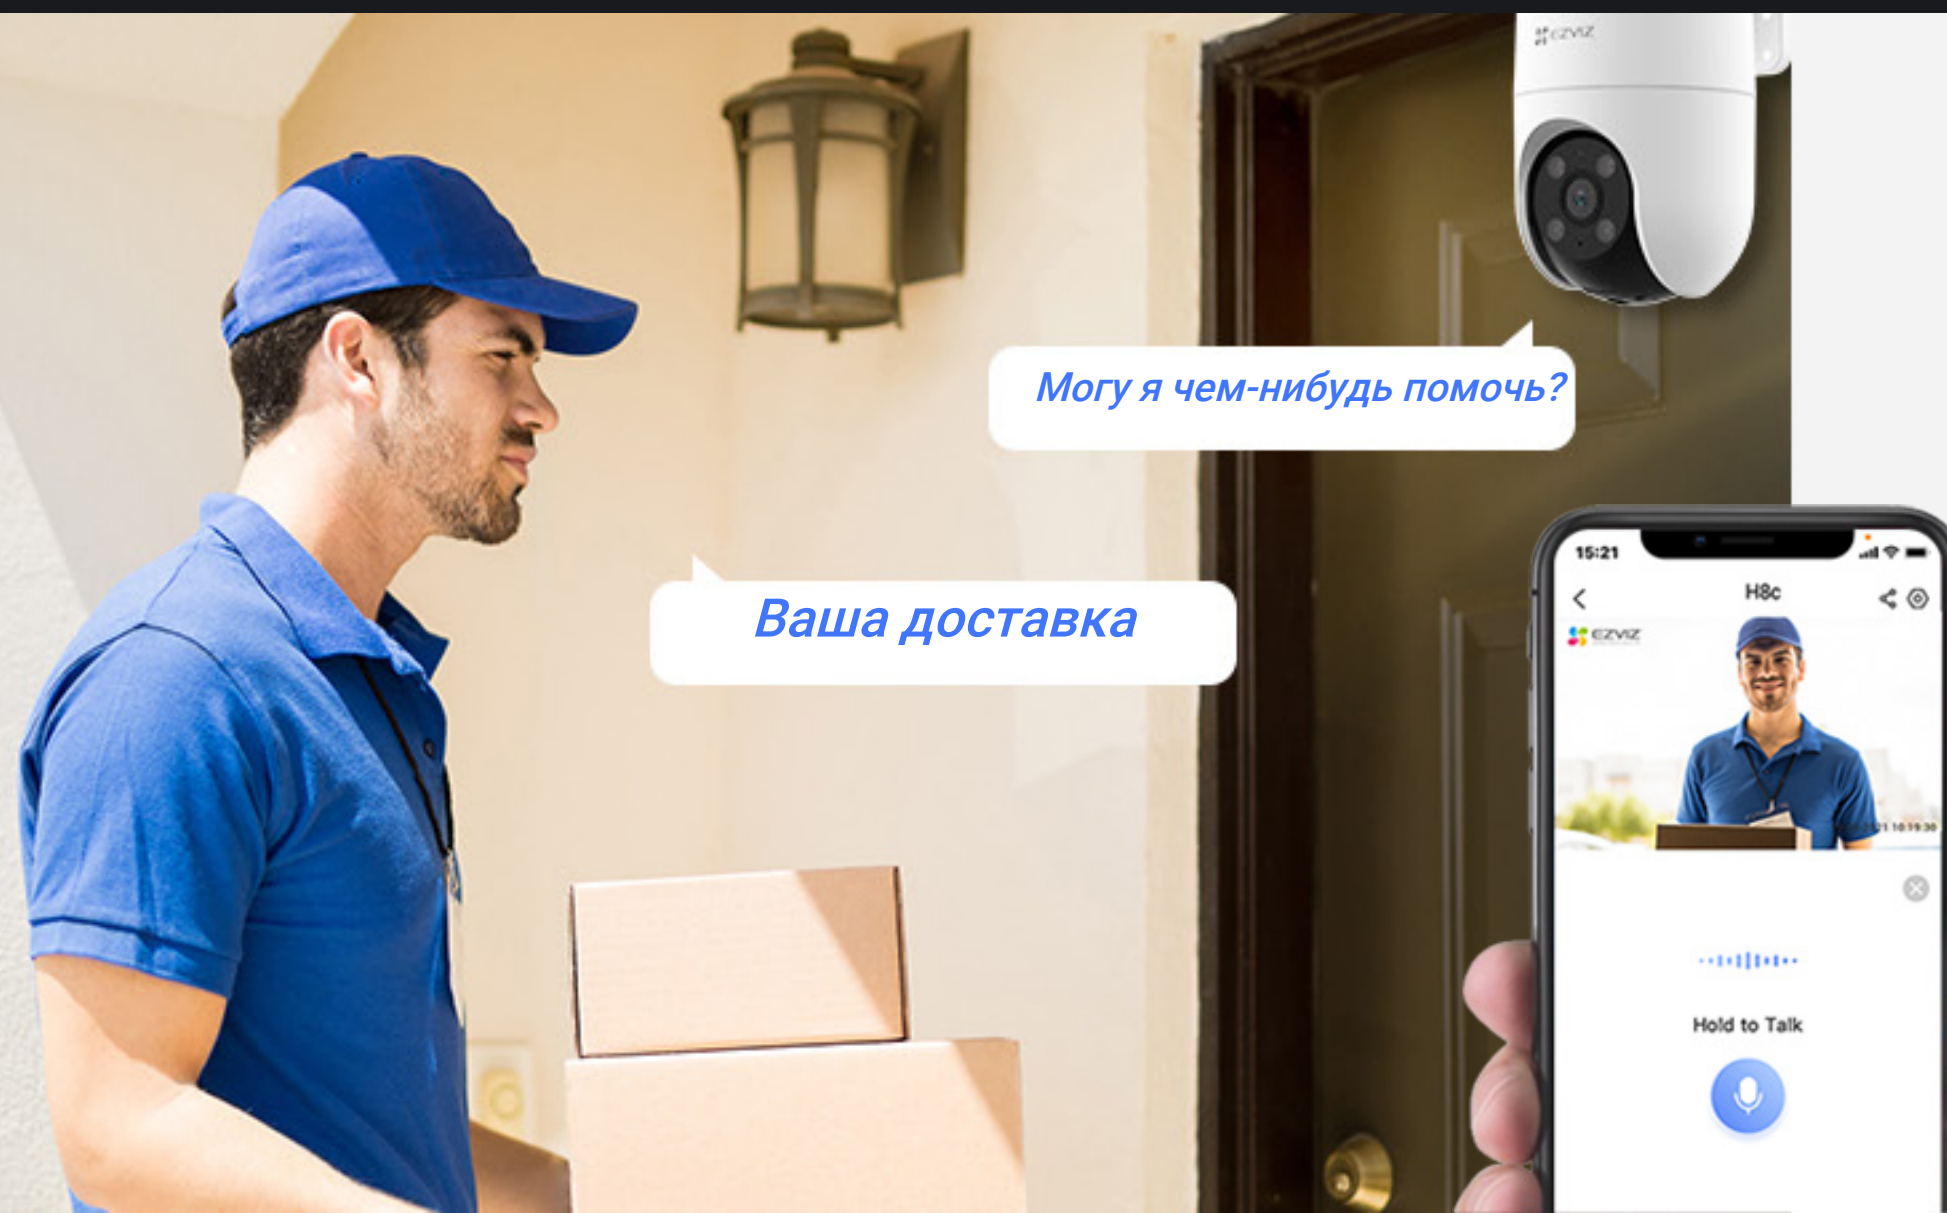

Могу я чем-нибудь помочь?

Ваша доставка

Слушайте и говорите с посетителями, как если бы вы были там

С H8c вы можете просто использовать свой смартфон, чтобы слышать и говорить с доставщиком, приветствовать гостей или просить незнакомцев покинуть вашу собственность — даже если вас нет дома.