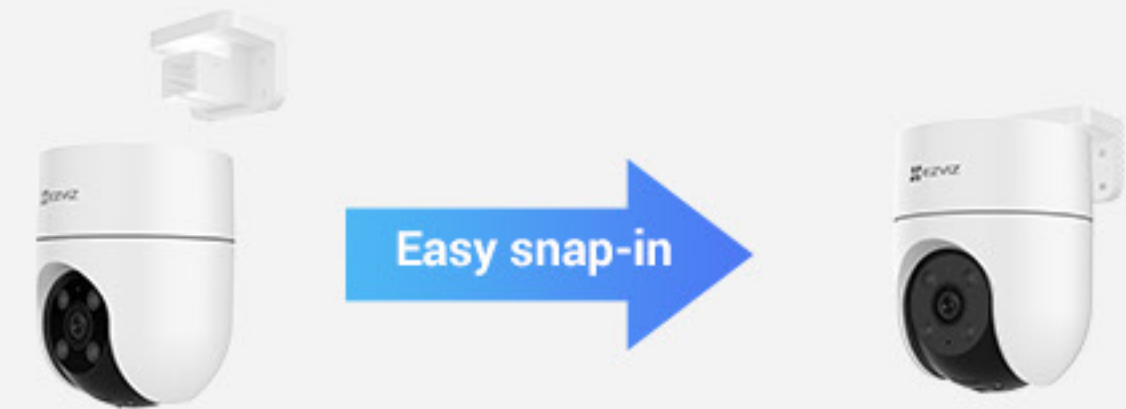

H8c

Панорамная и наклонная Wi-Fi камера

Защита на 360 градусов — это просто умно

Унаследовав основные технологии от отмеченного наградами оборудования EZVIZ для наружного применения.

Серия панорамных и наклонных камер, H8c сочетает в себе множество интеллектуальных функций в компактном устройстве для простой защиты умного дома. Эта надежная, доступная камера надежна в любую погоду и стабильно работает на домашних интернет-платформах.

Color Night Vision

Black-and-White Night Vision

Элегантный дизайн с надежным соединением Wi-Fi

Компактная конструкция, позволяющая разместить ее под навесом или на внешней стене, H8c оснащена высокоэффективными встроенными двойными антеннами, обеспечивающими стабильное и надежное подключение камеры.

Съемная монтажная пластина упрощает установку

Н8с упрощает процесс настройки. Его монтажное основание можно отсоединить от корпуса камеры, чтобы установить его в первую очередь, что устраняет необходимость удерживать всю камеру на месте, пока вы ищете наилучшее место для установки.