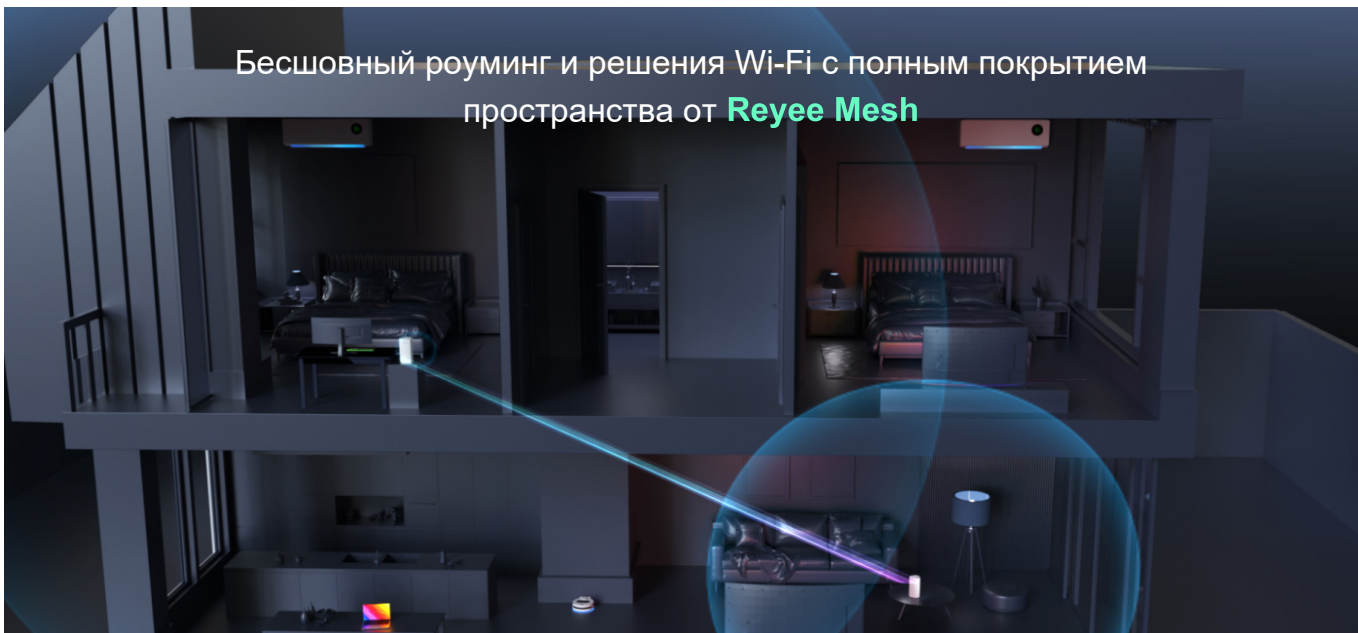

Выделите особенности

Визуализация сигнала

Интеллектуальный индикатор сигнала поможет вам найти лучшее место.

Сетка в один клик

Вы можете нажать кнопку Reyee Mesh, чтобы завершить сопряжение нескольких устройств без конфигурации.

Бесшовный роуминг и решения Wi-Fi с полным покрытием пространства от Reyee Mesh

Возьмите под контроль свою домашнюю сеть на кончиках пальцев

Настройте домашнюю сеть в приложении Reyee Router за две минуты. Вас ждет еще больше пожизненно бесплатных функций: исследуйте, испытывайте, ожидайте.