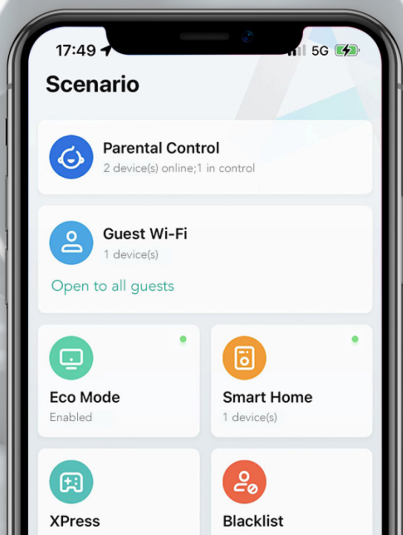

Режим AP для работы
Более стабильный и надежный

Режим ретранслятора для развлечения
Более гибкий и спокойный

Возьмите под свой контроль домашнюю сеть на кончиках ваших пальцев

Настройте домашнюю сеть в приложении Reyee Router за две минуты. Вас ждут дополнительные бесчестные бесплатные функции, чтобы исследовать, испытывать, ожидать.

Remote Management

Parental Control

Guest Wi-Fi

Спецификация

Basic

Размеры (WxDxH)	92 мм x 70 мм x 38 мм(3.62 in. × 2.76 in. × 1.50 in. антенны в комплект не входят)
Вес	0.14 кг (пакеты не включены)
Wi-Fi стандарт	Wi-Fi 4 (802.11n)
MIMO	2.4 GHz, 2×2, MIMO
Макс. Скорость Wi-Fi	2.4 GHz: 300 Mbps
ширина канала	2.4 GHz: Auto/20/40 MHz
Антенны	2
Тип Антенны	Внешний всенаправленный
Усиление Антенны	2.4 GHz: 4 dBi
WAN порт	1×10/100 Base-T WAN/LAN
LAN порты	\
Recommended Users	8
Макс. Пользователи	16
Источник питания	100-240V~50/60Hz 0.5A
Потребляемая мощность	≤12W
Диапазоны рабочих частот	802.11b/g/n: 2.412 GHz to 2.472 GHz применяются ограничения для конкретных стран
Мощность передачи	<20 dBm (2.4 GHz) применяются ограничения для конкретных стран
Рабочая Температура	-10 °C до +45 °C (14 °F до 113 °F)
Рабочая влажность	5% до 95% Без конденсации
Сертификация	CE,RoHS