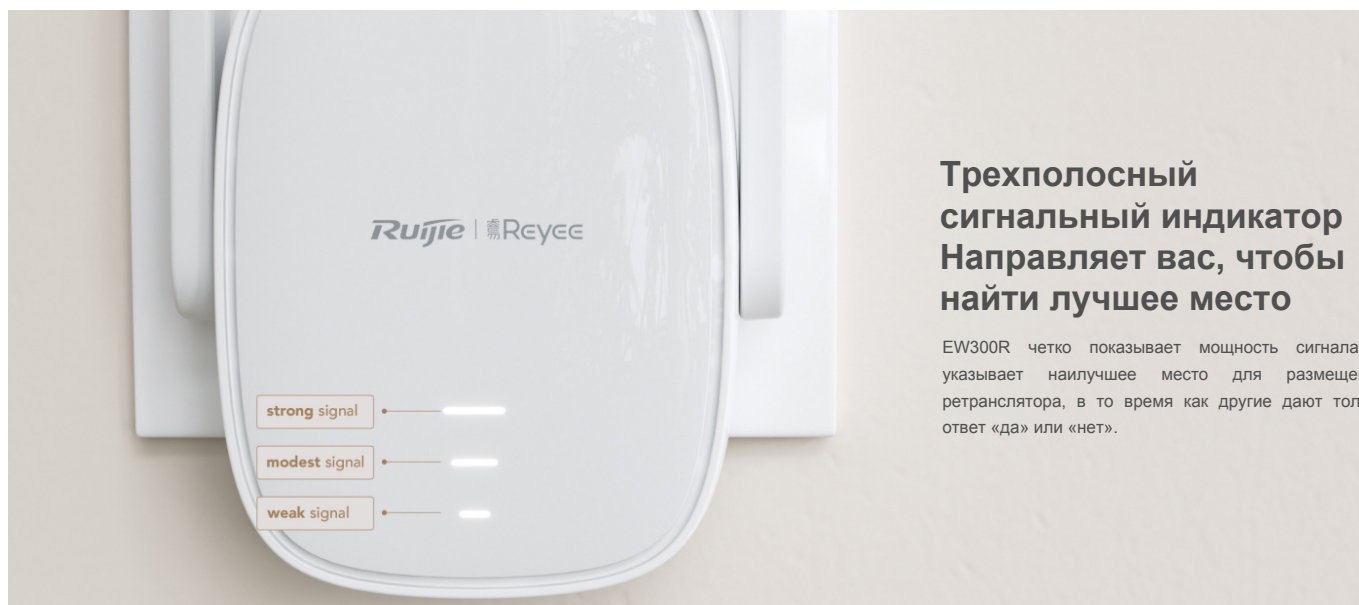

RG-EW300R

Удлинитель Wi-Fi 300 Мбит/с

ТЕХНИЧЕСКАЯ СПЕЦИФИКАЦИЯ

Основные моменты

- Подключи и играй, легко и надежно
- Два встроенных усилителя сигнала увеличивают мощность сигнала в 1,5 раза
- Трехполосный индикатор сигнала помогает найти лучшее место Гибкое размещение, подключение одним щелчком мыши
- Возьмите под свой контроль домашнюю сеть на кончиках ваших пальцев

Выделите особенности

RG-EW300R

Подключи и работай
легко и надежно

300Mbps Wi-Fi Repeater

Более мощный, чем вы ожидаете

Два встроенных усилителя сигнала увеличивают мощность сигнала в 2 раза

Other Brand

EW300R

Трехполосный
сигнальный индикатор
Направляет вас, чтобы
найти лучшее место

EW300R четко показывает мощность сигнала и указывает наилучшее место для размещения ретранслятора, в то время как другие дают только ответ «да» или «нет».

Режим AP для работы
Более стабильный и надежный

Режим ретранслятора для развлечения
Более гибкий и спокойный

Возьмите под свой контроль домашнюю сеть на кончиках ваших пальцев

Настройте домашнюю сеть в приложении Reyee Router за две минуты. Вас ждут дополнительные бесчестные бесплатные функции, чтобы исследовать, испытывать, ожидать.