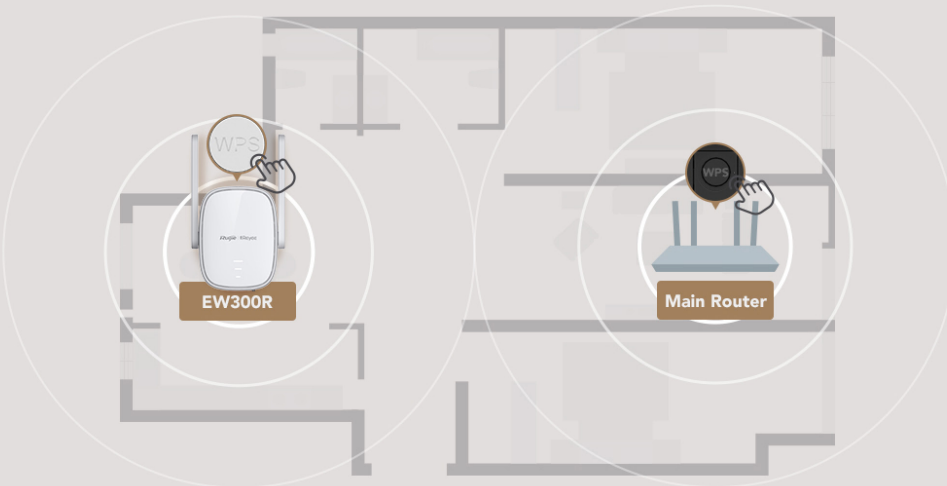

Выделите особенности

Гибкое размещение, подключение в один клик

Нажмите кнопку WPS на существующем маршрутизаторе и на EW300R в течение 2 минут, чтобы легко подключиться к сети.