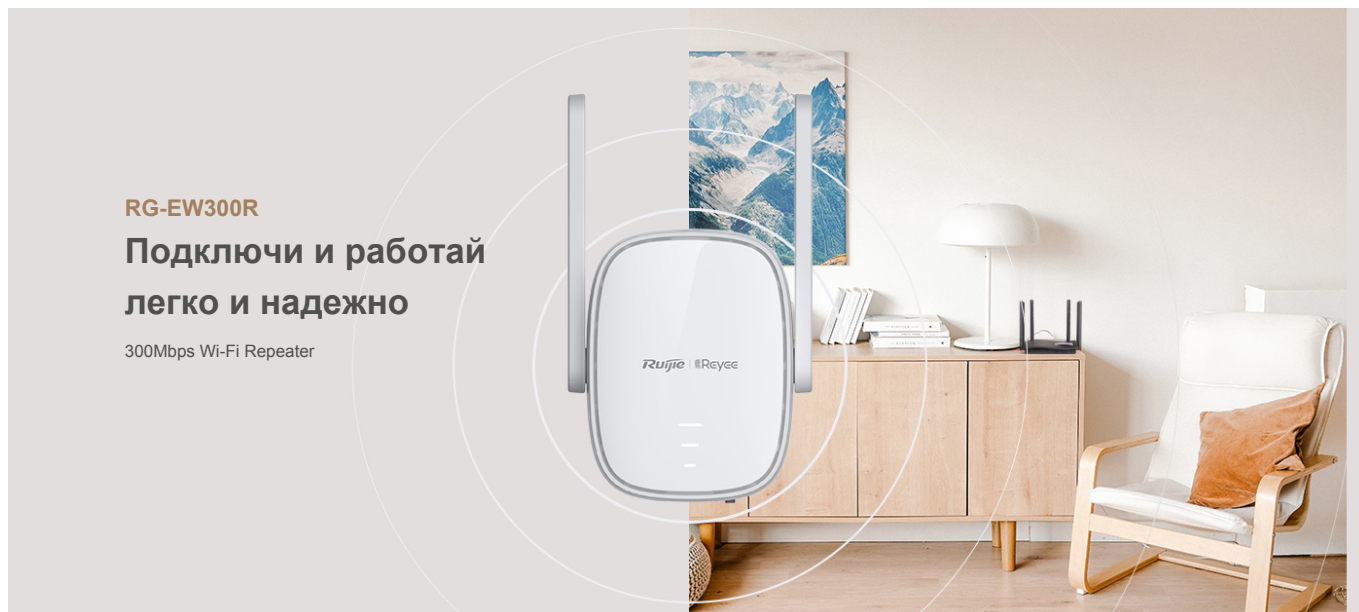

RG-EW300R

Удлинитель Wi-Fi 300 Мбит/с

ТЕХНИЧЕСКАЯ СПЕЦИФИКАЦИЯ

Основные моменты

- Подключи и играй, легко и надежно
- Два встроенных усилителя сигнала увеличивают мощность сигнала в 1,5 раза
- Трехполосный индикатор сигнала помогает найти лучшее место Гибкое размещение, подключение одним щелчком мыши
- Возьмите под свой контроль домашнюю сеть на кончиках ваших пальцев

Выделите особенности

RG-EW300R

Подключи и работай
легко и надежно

300Mbps Wi-Fi Repeater

Более мощный, чем вы ожидаете

Два встроенных усилителя сигнала увеличивают мощность сигнала в 2 раза

Other Brand

EW300R

Трехполосный
сигнальный индикатор
Направляет вас, чтобы
найти лучшее место

EW300R четко показывает мощность сигнала и указывает наилучшее место для размещения ретранслятора, в то время как другие дают только ответ «да» или «нет».