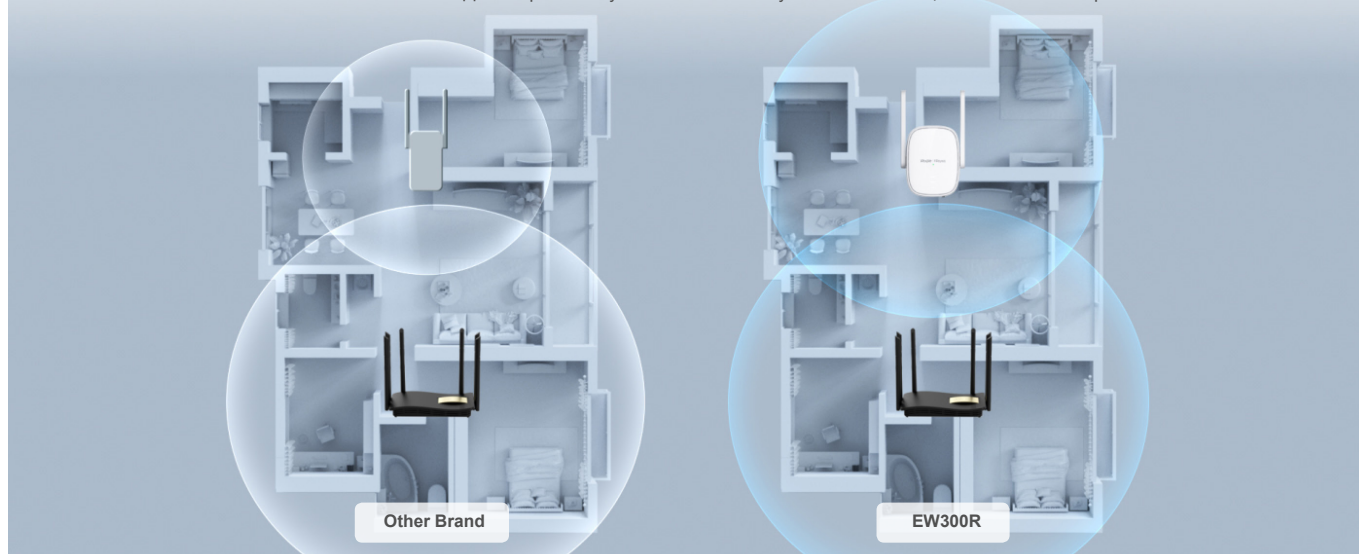

RG-EW300R

Удлинитель Wi-Fi 300 Мбит/с

ТЕХНИЧЕСКАЯ СПЕЦИФИКАЦИЯ

Основные моменты

- Подключи и играй, легко и надежно
- Два встроенных усилителя сигнала увеличивают мощность сигнала в 1,5 раза
- Трехполосный индикатор сигнала помогает найти лучшее место Гибкое размещение, подключение одним щелчком мыши
- Возьмите под свой контроль домашнюю сеть на кончиках ваших пальцев

Выделите особенности

RG-EW300R

Подключи и работай
легко и надежно

300Mbps Wi-Fi Repeater

Более мощный, чем вы ожидаете

Два встроенных усилителя сигнала увеличивают мощность сигнала в 2 раза

Other Brand

EW300R

Трехполосный
сигнальный индикатор
Направляет вас, чтобы
найти лучшее место

EW300R четко показывает мощность сигнала и указывает наилучшее место для размещения ретранслятора, в то время как другие дают только ответ «да» или «нет».

Режим AP для работы
Более стабильный и надежный

Режим ретранслятора для развлечения
Более гибкий и спокойный

Возьмите под свой контроль домашнюю сеть на кончиках ваших пальцев

Настройте домашнюю сеть в приложении Reyee Router за две минуты. Вас ждут дополнительные бесчестные бесплатные функции, чтобы исследовать, испытывать, ожидать.