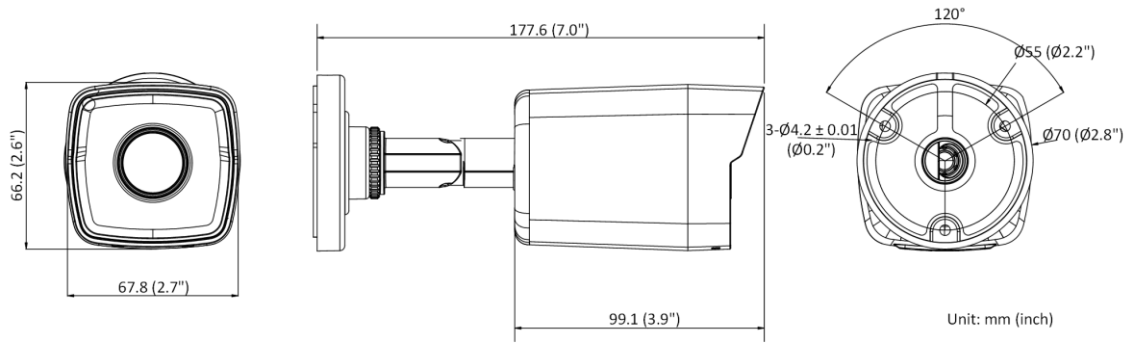

Сеть	
Протоколы	TCP/IP, ICMP, HTTP, HTTPS, FTP, DHCP, DNS, DDNS, RTP, RTSP, RTCP, NTP, UPnP, SMTP, IGMP, QoS, IPv6, UDP, Bonjour, 802.1x
API	Открытый сетевой видеоинтерфейс (профиль S, профиль G), ISAPI, SDK
Просмотр в реальном времени	До 6 каналов
Пользователь/Хост	До 32 пользователей, 3 уровня: администратор, оператор и пользователь
Клиент	iVMS-4200, Hik-Connect, iVMS-5200
Веб-Браузер	Требуется плагин для просмотра в реальном времени: IE 10, IE 11 Локальный сервис: Chrome 57.0+, Firefox 52.0+
Триггер тревоги	Обнаружение движения, подделка видео, исключение (сеть отключена, конфликт IP-адресов, неправильный вход в систему, ошибка жесткого диска)
Интерфейс	
Коммуникационный интерфейс	1 RJ45 10M/100M самоадаптивный порт Ethernet
Бортовое хранилище	Встроенный слот micro SD / SDHC / SDXC, до 256 ГБ
Встроенный микрофон	-U: Да
Аппаратный сброс	-F: Да
Стандарт сжатия	
H.264+	Основной поток поддерживает
H.265+	Основной поток поддерживает
Общее	
Версия прошивки	V5.5.122
Язык веб-клиента	Английский, русский
Общая функция	Сердцебиение, зеркало, защита паролем, маска конфид., водяной знак, фильтр IP-адресов
Условия запуска и эксплуатации	-30 °C to 60 °C (-22 °F to 140 °F). Влажность 95% или менее (без конденсации)
Источник питания	12 VDC ± 25% PoE: 802.3af, Class 3
Потребляемая мощность и ток	12 VDC, 0.4 A, max. 5 W PoE (802.3af, 36 to 57 V), 0.2 A to 0.15 A, max. 6.5 W
Материал	Передняя крышка: металл, кронштейн: пластик, корпус камеры: пластик
Размер	Камера: 177.6 × 66.2 × 67.8 мм (7.0" × 2.6" × 2.7") С упаковкой: 216 × 121 × 118 мм (8.5" × 4.8" × 4.6")
Вес	Камера: прибл. 270 g (0.6 lb.) С упаковкой: прибл. 490 g (1.1 lb.)
Защита интерфейса	IP67 (IEC 60529-2013)

▪ Доступные модели

DS-2CD1053G0-I (2.8/4 mm)

DS-2CD1053G0-IUF (2.8/4 mm)

Размеры

Аксессуары

Необязательный

DS-1280ZJ-XS

Распред. коробка