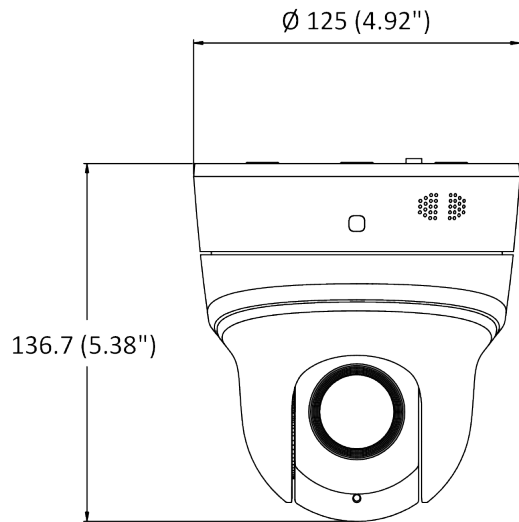

<b>Подсветка</b>	
Дальность ИК-подсветки	До 30 м
<b>Основное</b>	
Питание	DC 12 В, PoE: (802.3 at)
Потребляемая мощность	14 Вт
Рабочие условия	Температура: от -10 до +50 °С, влажность: ≤ 90 %
Сброс настроек	Есть
Размеры	∅ 125 × 136.7 мм (∅ 4.92 × 5.38")
Масса	Приблиз. 650 г
<b>Сертификаты</b>	
Стандарты по защите	Грозозащита 4000 В, защита от импульсных и переходных перенапряжений

**Размеры (ед. изм.: мм (дюймы))**

Unit: mm (inch)

**Аксессуары  
Опционально**

DS-1294ZJ