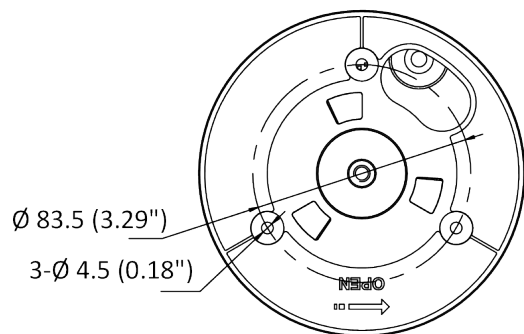

Размеры (ед. изм.: мм (дюймы))

Unit: mm (inch)

**Аксессуары
Опционально**

DS-1294ZJ