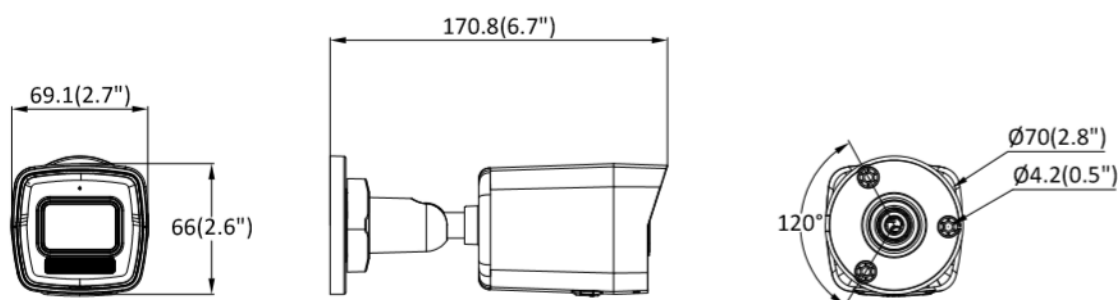

▪ Доступная модель

DS-2CD1023G2-LIU (2.8/4 мм)

DS-2CD1023G2-LIUF (2.8/4 мм)

▪ Размеры

Unit: mm (inch)

- **Аксессуары**
- **Опционально**

DS-1280ZJ-XS**Распред. коробка****Headquarters**

No.555 Qianmo Road, Binjiang District,
Hangzhou 310051, China
T +86-571-8807-5998
www.hikvision.com