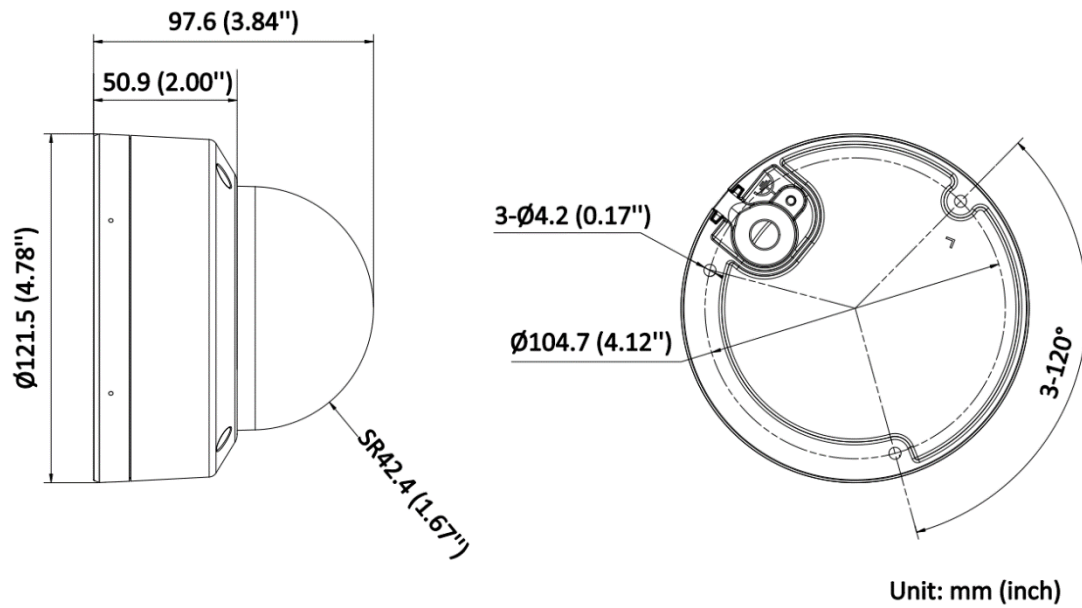

▪ Доступные модели

DS-I452L(B)(2.8mm)

DS-I452L(B)(4mm)

▪ Размеры (ед. изм.: мм (дюймы))

▪ Аксессуары

▪ Опционально

DS-1272ZJ-120 Кронштейн для установки на стену	DS-1272ZJ-120B Кронштейн для установки на стену	DS-1271ZJ-120 Подвесной кронштейн	DS-1275ZJ-SUS Кронштейн для установки на столб (стойку)	DS-1276ZJ-SUS Кронштейн для установки на угол
				
DS-1280ZJ-DM46 Монтажная коробка	DS-2280ZJ-WA120 Монтажная коробка	DS-2210ZJ-WA-120 Подвесной кронштейн	DS-2200ZJ-WA-120 Кронштейн для установки на стену	DS-2200ZJ-WAJ-120 Кронштейн для установки на стену
				