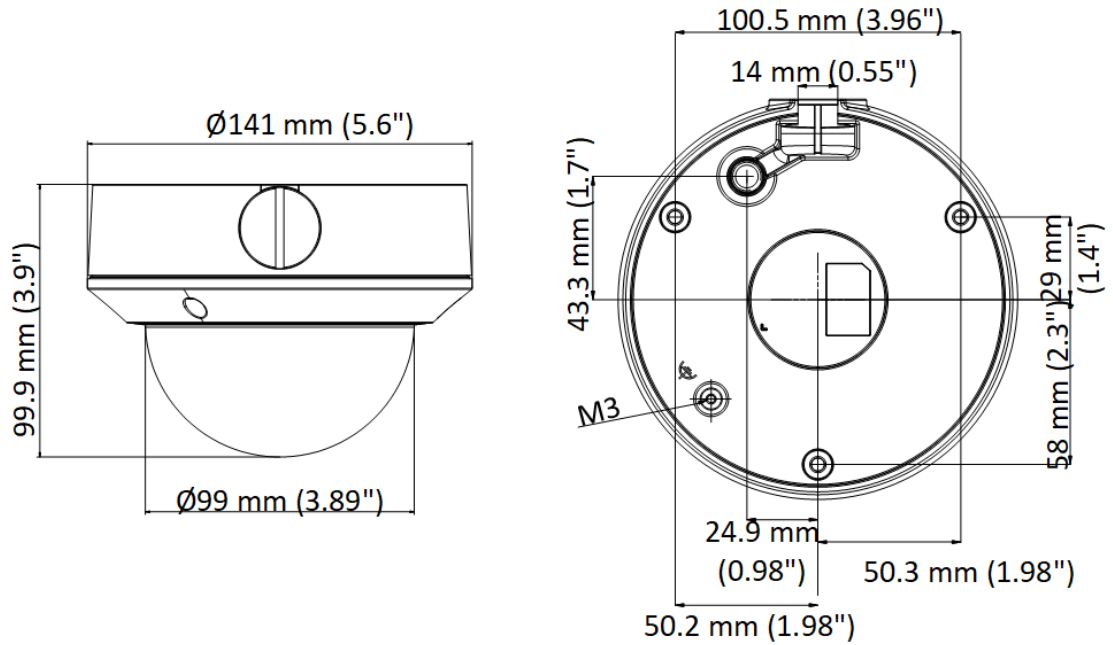

Другой

IP67 (IEC 60529-2013), IK10 (IEC 62262:2002)

▪ **Доступная модель**

DS-2CD1723G0-IZ(C) (2.8 до 12 мм)

DS-2CD1723G0-IZS(C) (2.8 до 12 мм)

▪ **Размеры**

Unit: mm (inch)

▪ **Аксессуары**