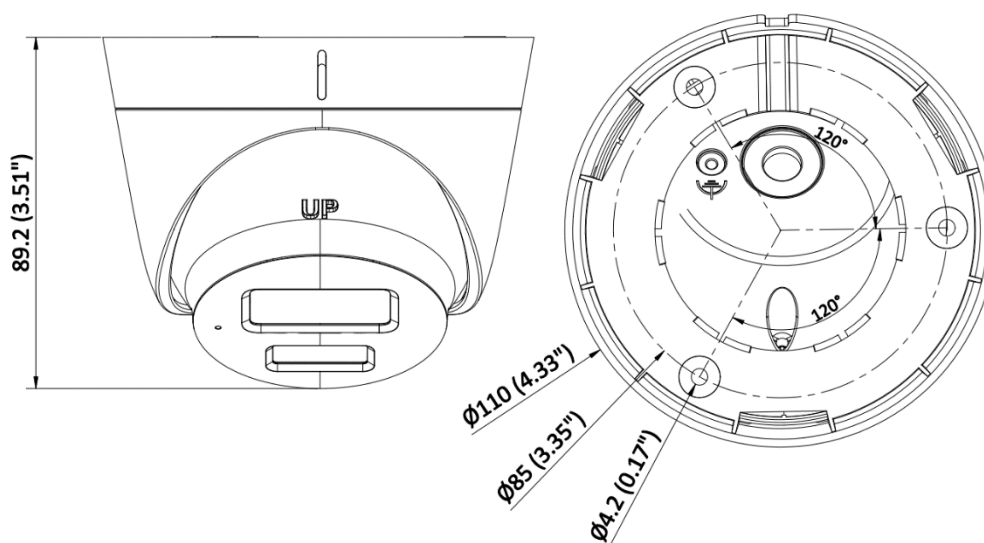

▪ Доступная модель

DS-2CD1323G2-LIUF (2.8/4 мм)

DS-2CD1323G2-LIU (2.8/4 мм)

▪ **Размеры**

Unit:mm (inch)

▪ **Аксессуары**

▪ **Опционально**

DS-1280ZJ-S Распределительная коробка	DS-1281ZJ-S Наклонное потолочное крепление	DS-1275ZJ-SUS Вертикальное крепление на столб	DS-1272ZJ-110-TRS Настенное крепление	DS-1276ZJ-SUS Угловое крепление
				