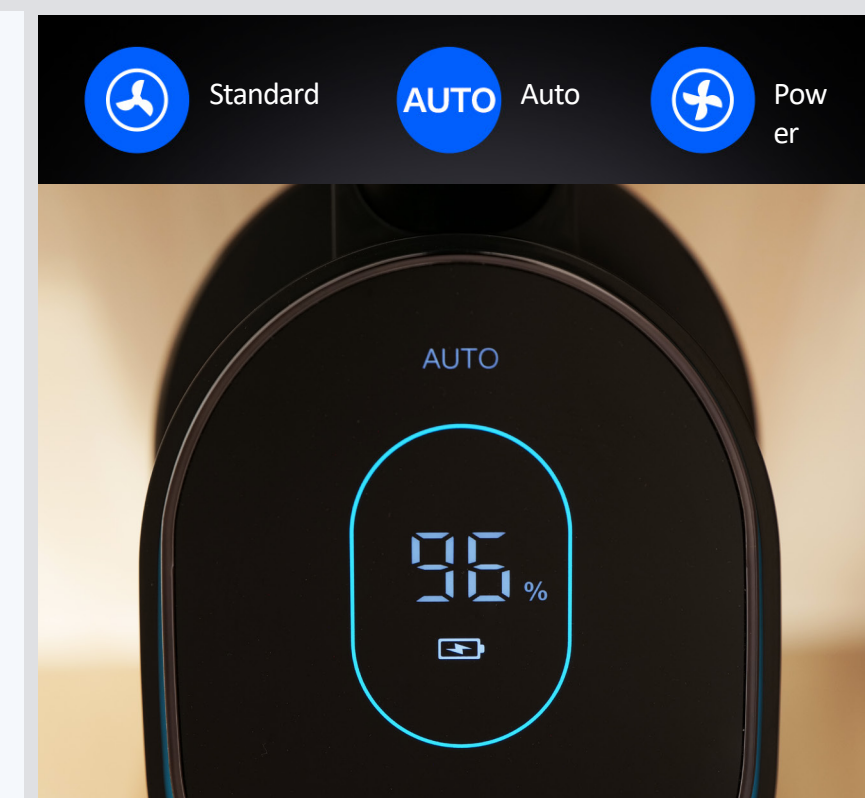

Легче

Правильный режим для каждого задания

Благодаря режимам Auto, Standard и Power вы сами решаете, как точно сбалансировать время работы и необходимый уровень очистки.