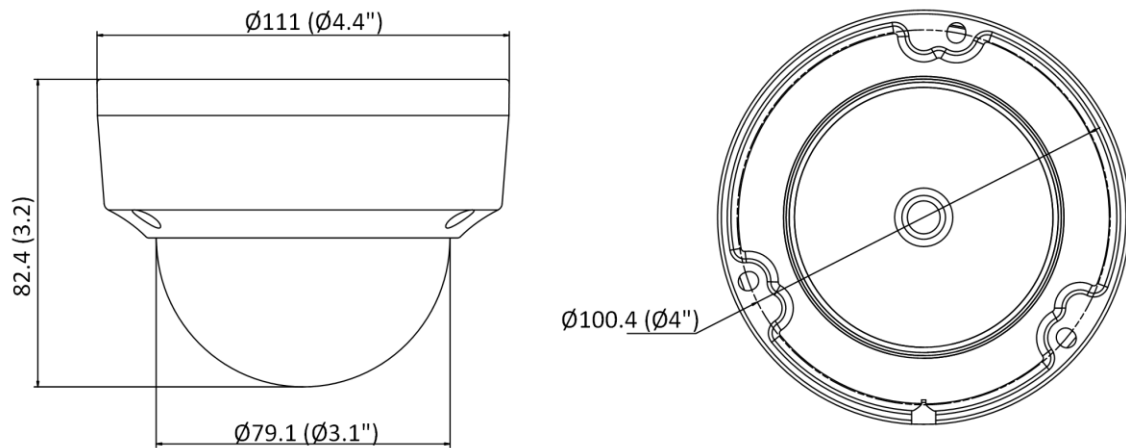

▪ **Размеры**

Unit: mm (inch)

▪ **Аксессуары**

▪ **Необязательный**

DS-1280ZJ-DM18 Распред. коробка	DS-1276ZJ-SUS Угловое крепление	DS-1258ZJ Настенное крепление	DS-1272ZJ-110 Настенное крепление	DS-1250ZJ Тень дождя
DS-1275ZJ-SUS Вертикальное крепление на столб	DS-1272ZJ-110 В Настенное крепление	DS-1271ZJ-110 Подвесной кронштейн	DS-1259ZJ Наклонное потолочное крепление