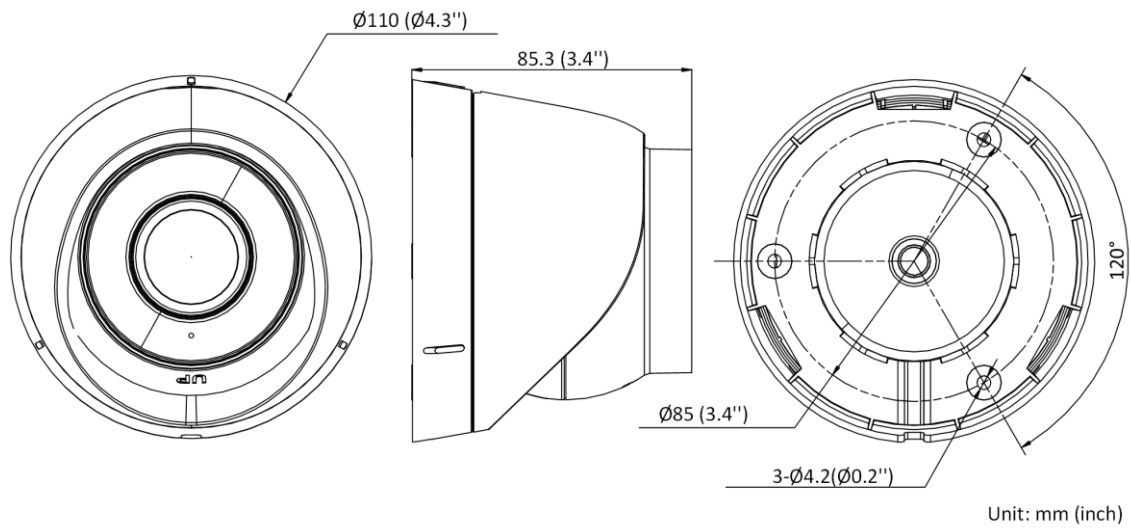

<b>Сеть</b>	
Протоколы	TCP/IP, ICMP, HTTP, HTTPS, FTP, DHCP, DNS, DDNS, RTP, RTSP, RTCP, NTP, UPnP, SMTP, IGMP, QoS, IPv6, UDP, Bonjour, 802.1x
API	Открытый сетевой видеоинтерфейс (Profile S, Profile G), ISAPI, SDK
Просмотр в реальном времени	До 6 каналов
Пользователь/Хост	До 32 пользователей, 3 уровня: администратор, оператор и пользователь
Клиент	iVMS-4200, Hik-Connect, iVMS-5200
Веб-Браузер	Требуется плагин для просмотра в реальном времени: IE 10, IE 11 Локальный сервис: Chrome 57.0+, Firefox 52.0+
Триггер тревоги	Обнаружение движения, подделка видео, исключение (сеть отключена, конфликт IP-адресов, неправильный вход в систему, ошибка жесткого диска)
<b>Интерфейс</b>	
Коммуникационный интерфейс	1 RJ45 10M/100M самоадаптивный порт Ethernet
Бортовое хранилище	Встроенный слот micro SD / SDHC / SDXC, до 256 ГБ
Встроенный микрофон	-U: Да
Аппаратный сброс	-F: Да
<b>Стандарт сжатия</b>	
H.264+	Основной поток поддерживает
H.265+	Основной поток поддерживает
<b>Общее</b>	
Версия прошивки	V5.5.122
Язык Веб-Клиента	Английский, русский
Общие функции	Сердцебиение, зеркало, защита паролем, конфиденц., водяной знак, фильтр IP-адресов
Условия запуска и эксплуатации	-30 °C до 60 °C (-22 °F до 140 °F). Влажность 95% или менее (без конденсации)
Источник питания	12 VDC ± 25% PoE: 802.3af, Class 3
Потребляемая мощность и ток	12 VDC, 0.4 A, max. 5 W PoE (802.3af, 36 to 57 V), 0.2 A to 0.1 A, max. 6.5 W
Материал	Металл, пластик
Размеры	Камера: Ø 110 × 85.3 мм (Ø4.3" × 3.4") С упаковкой: 150 × 150 × 141 мм (5.9" × 5.9" × 5.6")
Вес	Камера: прибл. 320 г (0.7 lb.) С упаковкой: прибл. 566 г (1.2 lb.)
Защита интерфейса	IP67 (IEC 60529-2013)

#### ▪ Доступная модель

DS-2CD1353G0-I (2.8/4 mm)

▪ **Размеры**

▪ **Аксессуары**

▪ **Необязательный**

DS-1280ZJ-S Распределительная коробка	DS-1276ZJ-SUS Угловое крепление	DS-1272ZJ-110-TRS Настенное крепление	DS-1275ZJ-SUS Вертикальное крепление на столб
			