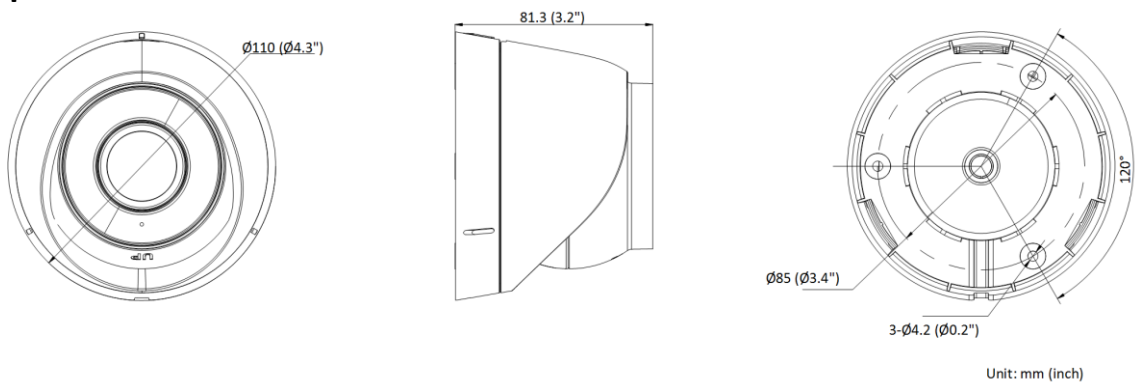

Окружающая среда	CE-RoHS (2011/65/EU) WEEE (2012/19/EU) Reach (Regulation (EC) No 1907/2006)
Защита	IP67 (IEC 60529-2013)

▪ **Доступная модель**
DS-2CD1363G0-I (2.8 mm)

▪ **Размеры**

▪ **Аксессуары**

▪ **Необязательно**

DS-1275ZJ-SUS Вертикальное крепление на столб	DS-1280ZJ-S Распред. коробка	DS-1272ZJ-110- TRS Настенное крепление	DS-1276ZJ- SUS Угловое крепление